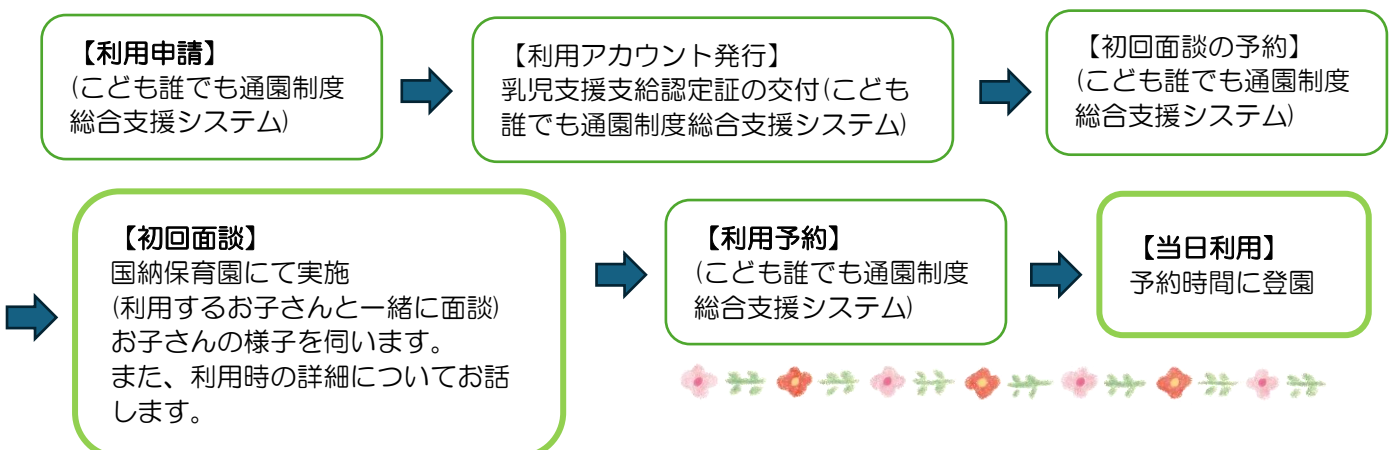

国納保育園

こども誰でも通園(乳児等通園支援事業)

こども誰でも通園制度とは、全てのこどもの育ちを応援し、こどもの良質な成育環境を整備するとともに、全ての子育て家庭に対して、保護者の多様な働き方やライフスタイルにかかわらずの支援を強化するために創設された新たな通園制度です。

対象 … 0歳6か月から満3歳未満までのこども(3歳の誕生日の前々日まで利用可能)
保育園等に在籍していないこども
※保育所、幼稚園、認定こども園、地域型保育事業所、企業主導型保育施設に通っていないこども
※一時預かりやプレ保育を利用されている場合も本事業を利用できます

利用時間 … 月曜日～金曜日 (1日2時間の利用となります)
① 9時30分～11時30分 ② 13時30分～15時30分
※年齢により、利用枠が異なります
こども一人あたり月10時間まで
※各月の上限であり、未使用時間分を翌月以降に繰り越すことはできません

休日 … 土曜日・日曜日・年末年始及び、園長が必要と定めた日

利用料金	一人一時間当たり
一般	300円
生活保護世帯	0円
町民税所得割合算額77,101円未満世帯	100円
要支援家庭(こども家庭センターによるサポートプラン作成世帯)	100円

※支払い方法はキャッシュレス決済となります

ご利用の流れ

【場所】 宮代町立国納保育園
345-0834 宮代町大字国納 102-1
【TEL】 0480-34-5839 / 070-4844-5026
問い合わせ時間 9時～16時