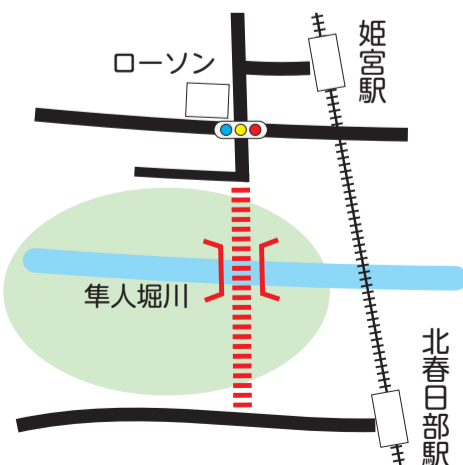

東武動物公園駅周辺の活性化

553万円 産業観光課

東武動物公園駅西口エリアを、人が集まりにぎわいを創出するような場所にするための仕掛けづくりを行います。

▼クリスマスマーケット

都市計画道路 春日部久喜線の 整備推進

2億3,683万円 まちづくり建設課

宮代町と春日部市を結ぶ新たな橋りょう整備に向けて道路の築造を進めていきます。

広報4月号に掲載されている情報は、3月13日時点の情報です。※宮代町の市外局番は0480です。
町公式LINE マークのある講座やイベントは町公式LINEから申し込みが可能です。