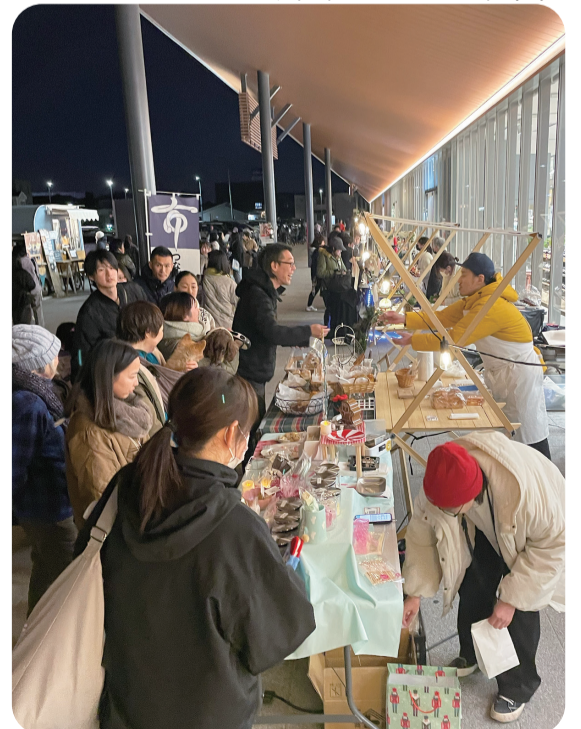

▼クリスマスマーケット