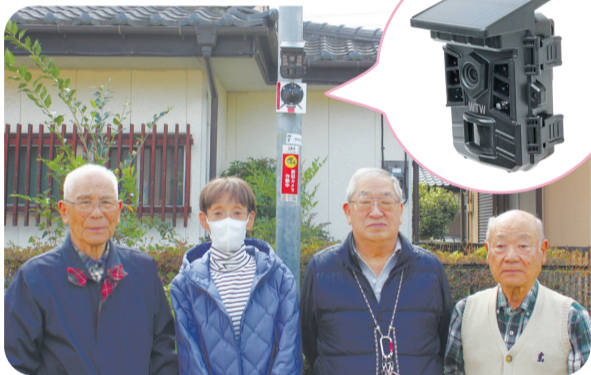

▲ 姫宮南団地のみなさん

街なか防犯カメラの設置、 防犯カメラ設置に対する助成拡充

285万円 暮らし安全課

防犯力向上のため、街なかへ防犯カメラの設置を行います。また、自主防犯組織が設置する防犯カメラの助成を拡充します。