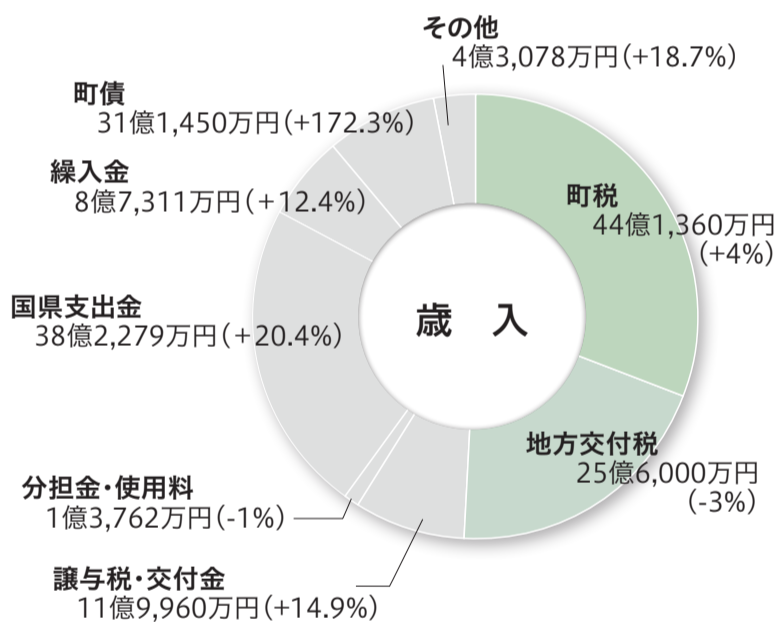

広報4月号に掲載されている情報は、3月13日時点の情報です。※宮代町の市外局番は0480です。
町公式LINE マークのある講座やイベントは町公式LINEから申し込みが可能です。

数値で見る 令和8年度 当初予算

総予算 **277億8,173万円 (+12.7%)**

問 財政担当 34・1111内線216 2階
11番

令和8年3月議会において議決された令和8年度当初予算の概要をお知らせします。

各会計当初予算規模

一般会計、特別会計、企業会計を合わせた令和8年度の予算総額は、277億8,173万円で、前年度との比較では金額で31億2,921万円、率にして12.7パーセントの増となっています。

	令和8年度	令和7年度	増減
一般会計	165.5億円	135.3億円	30.2億円
特別会計	76.8億円	74.7億円	2.1億円
国民健康保険	33.7億円	33.2億円	0.5億円
介護保険	34.8億円	34.3億円	0.5億円
後期高齢者医療	8.3億円	7.2億円	1.1億円
水道事業会計	15.2億円	19.9億円	-4.7億円
下水道事業会計	20.3億円	16.6億円	3.7億円

一般会計の内訳

総額 165億5,200万円

※数字は万円未満を四捨五入し、端数は「その他」で調整 ( )内は対前年度比

町税、地方消費税交付金が増

基幹財源である町税については、個人町民税が所得の増により増額、固定資産税(都市計画税)も新築家屋等の増により増額し、全体では前年度よりも増額を見込んでいます。地方交付税は、国が示す地方財政対策やこれまでの交付実績を踏まえ減額を見込み、地方消費税交付金をはじめとした国や県からの交付金は増額を見込んでいます。

安心な子育てと教育、毎日の暮らしをもっと便利に みんなの健康と安心を守る

町民生活の安心安全、住民生活の利便性向上、教育環境の更なる向上など今日的な課題に対応するための予算としています。

なお、国をあげて進めている子育てや障がい福祉等の社会保障費は引き続き増額しており、賃金や物価の上昇など、通常の業務に係る経費も増大傾向にあります。

☞新年度の主要事業は特集記事(2p、3p)に掲載しています。

◀さらに詳しく
新年度予算の内容をわかりやすく説明した「わたしたちの予算書」をご覧ください。