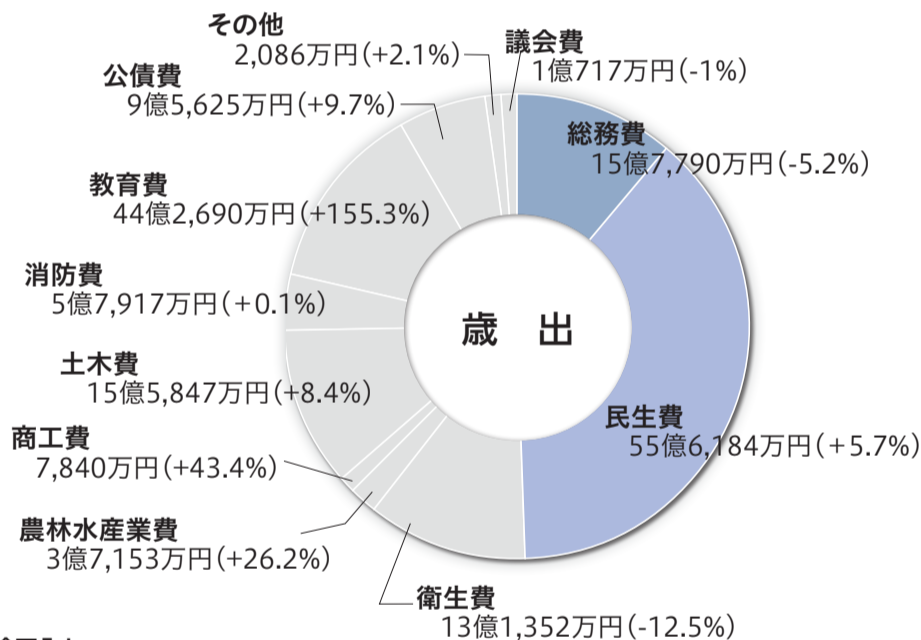

広報4月号に掲載されている情報は、3月13日時点の情報です。※宮代町の市外局番は0480です。
町公式LINE マークのある講座やイベントは町公式LINEから申し込みが可能です。

数値で見る 令和8年度 当初予算

総予算 **277億8,173万円 (+12.7%)**

問 財政担当 34・1111内線216 2階
11番

令和8年3月議会において議決された令和8年度当初予算の概要をお知らせします。

各会計当初予算規模

一般会計、特別会計、企業会計を合わせた令和8年度の予算総額は、277億8,173万円で、前年度との比較では金額で31億2,921万円、率にして12.7パーセントの増となっています。

	令和8年度	令和7年度	増減
一般会計	165.5億円	135.3億円	30.2億円
特別会計	76.8億円	74.7億円	2.1億円
国民健康保険	33.7億円	33.2億円	0.5億円
介護保険	34.8億円	34.3億円	0.5億円
後期高齢者医療	8.3億円	7.2億円	1.1億円
水道事業会計	15.2億円	19.9億円	-4.7億円
下水道事業会計	20.3億円	16.6億円	3.7億円

一般会計の内訳

総額 165億5,200万円

※数字は万円未満を四捨五入し、端数は「その他」で調整 ( )内は対前年度比

町税、地方消費税交付金が増

基幹財源である町税については、個人町民税が所得の増により増額、固定資産税(都市計画税)も新築家屋等の増により増額し、全体では前年度よりも増額を見込んでいます。地方交付税は、国が示す地方財政対策やこれまでの交付実績を踏まえ減額を見込み、地方消費税交付金をはじめとした国や県からの交付金は増額を見込んでいます。

安心な子育てと教育、毎日の暮らしをもっと便利に みんなの健康と安心を守る

町民生活の安心安全、住民生活の利便性向上、教育環境の更なる向上など今日的な課題に対応するための予算としています。

なお、国をあげて進めている子育てや障がい福祉等の社会保障費は引き続き増額しており、賃金や物価の上昇など、通常の業務に係る経費も増大傾向にあります。

☞新年度の主要事業は特集記事(2p、3p)に掲載しています。

◀さらに詳しく
新年度予算の内容をわかりやすく説明した「わたしたちの予算書」をご覧ください。