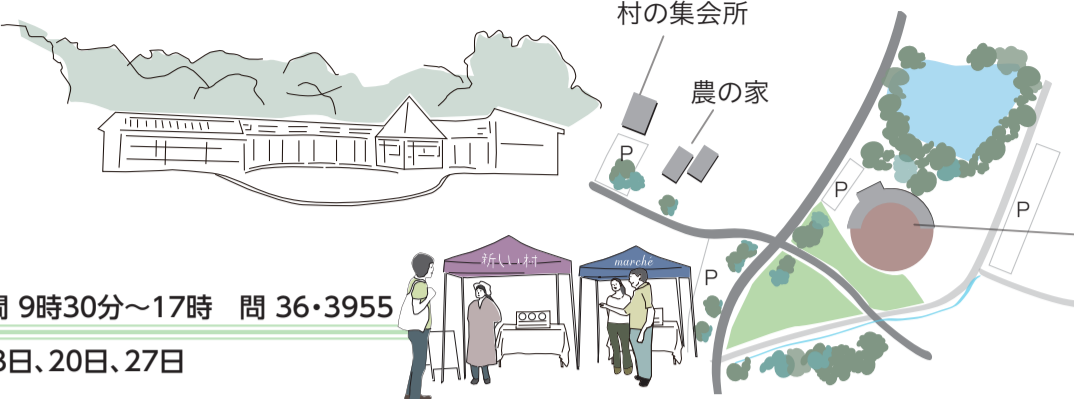

新しい村

本気で取組む、
気軽に楽しむ
農体験フィールド

HP、SNSでも情報発信中

森の市場「結」

営業時間 9時30分～17時 問 36・3955

4月の定休日(平日月曜)6日、13日、20日、27日

- 生産者土曜市 11日(土)
- お米特売日 11日(土)、12日(日)、25日(土)、26日(日)
- 結会員ポイント2倍デー 24日(金)

森のカフェ

営業時間 9時30分～16時
ラストオーダー15時45分

今月のオススメ!