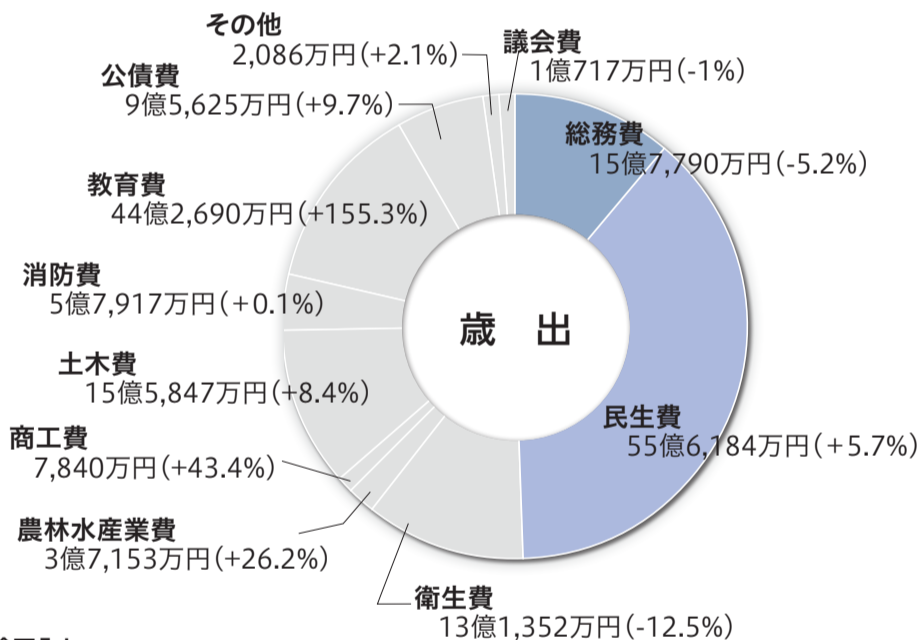

広報4月号に掲載されている情報は、3月13日時点の情報です。※宮代町の市外局番は0480です。
町公式LINE マークのある講座やイベントは町公式LINEから申し込みが可能です。

数値で見る 令和8年度 当初予算

総予算 **277億8,173万円 (+12.7%)**

問 財政担当 34・1111内線216 2階
11番

令和8年3月議会において議決された令和8年度当初予算の概要をお知らせします。

各会計当初予算規模

一般会計、特別会計、企業会計を合わせた令和8年度の予算総額は、277億8,173万円で、前年度との比較では金額で31億2,921万円、率にして12.7パーセントの増となっています。

	令和8年度	令和7年度	増減
一般会計	165.5億円	135.3億円	30.2億円
特別会計	76.8億円	74.7億円	2.1億円
国民健康保険	33.7億円	33.2億円	0.5億円
介護保険	34.8億円	34.3億円	0.5億円
後期高齢者医療	8.3億円	7.2億円	1.1億円
水道事業会計	15.2億円	19.9億円	-4.7億円
下水道事業会計	20.3億円	16.6億円	3.7億円

一般会計の内訳

総額 165億5,200万円

※数字は万円未満を四捨五入し、端数は「その他」で調整 ( )内は対前年度比

町税、地方消費税交付金が増

基幹財源である町税については、個人町民税が所得の増により増額、固定資産税(都市計画税)も新築家屋等の増により増額し、全体では前年度よりも増額を見込んでいます。地方交付税は、国が示す地方財政対策やこれまでの交付実績を踏まえ減額を見込み、地方消費税交付金をはじめとした国や県からの交付金は増額を見込んでいます。

安心な子育てと教育、毎日の暮らしをもっと便利に みんなの健康と安心を守る

町民生活の安心安全、住民生活の利便性向上、教育環境の更なる向上など今日的な課題に対応するための予算としています。

なお、国をあげて進めている子育てや障がい福祉等の社会保障費は引き続き増額しており、賃金や物価の上昇など、通常の業務に係る経費も増大傾向にあります。

☞新年度の主要事業は特集記事(2p、3p)に掲載しています。

◀さらに詳しく
新年度予算の内容をわかりやすく説明した「わたしたちの予算書」をご覧ください。