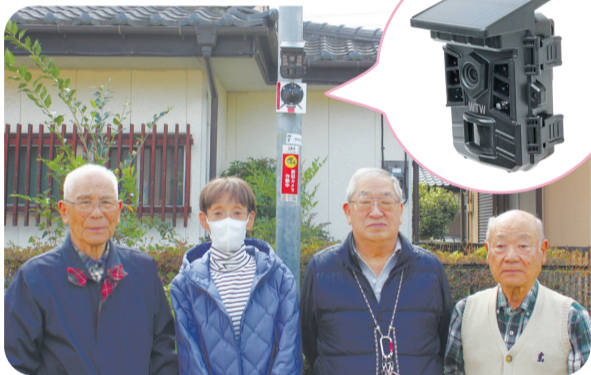

▲ 姫宮南団地のみなさん

街なか防犯カメラの設置、
防犯カメラ設置に対する助成拡充

285万円 ▲ 暮らし安全課

防犯力向上のため、街なかへ防犯カメラの設置を行います。また、自主防犯組織が設置する防犯カメラの助成を拡充します。