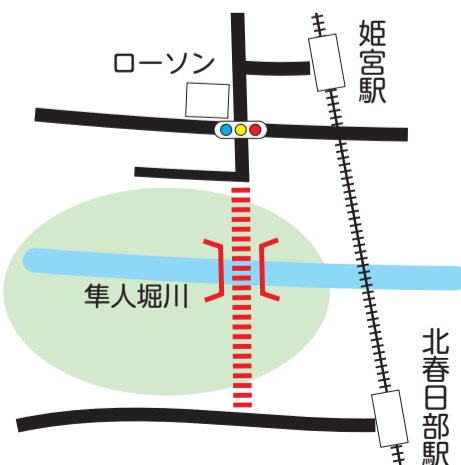

宮東・中島地区の圃場<sup>ほじょう</sup>大規模化

7,473万円 ▲ 産業観光課

引き続き圃場整備を進めます。整備済みの圃場では耕作が開始されます。

東武動物公園駅周辺の活性化

553万円 ▲ 産業観光課

東武動物公園駅西口エリアを、人が集まりにぎわいを創出するような場所にするための仕掛けづくりを行います。

▼ クリスマスマーケット

都市計画道路 春日部久喜線の  
整備推進

2億3,683万円 ▲ まちづくり建設課

宮代町と春日部市を結ぶ新たな橋りょう整備に向けて道路の築造を進めていきます。

広報4月号に掲載されている情報は、3月13日時点の情報です。※宮代町の市外局番は0480です。  
町公式LINE マークのある講座やイベントは町公式LINEから申し込みが可能です。