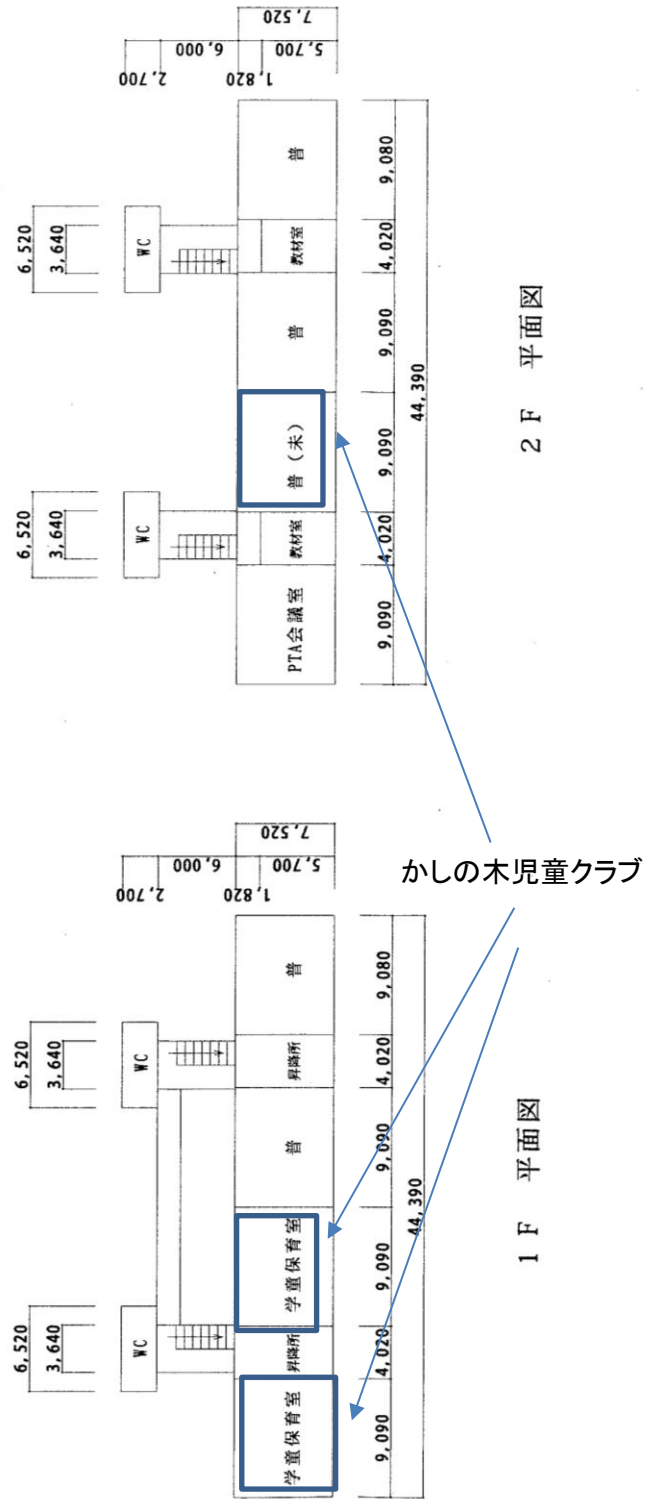

# かしの木児童クラブ

別紙 平面図 1-(2)

総階延床面積 711.00㎡