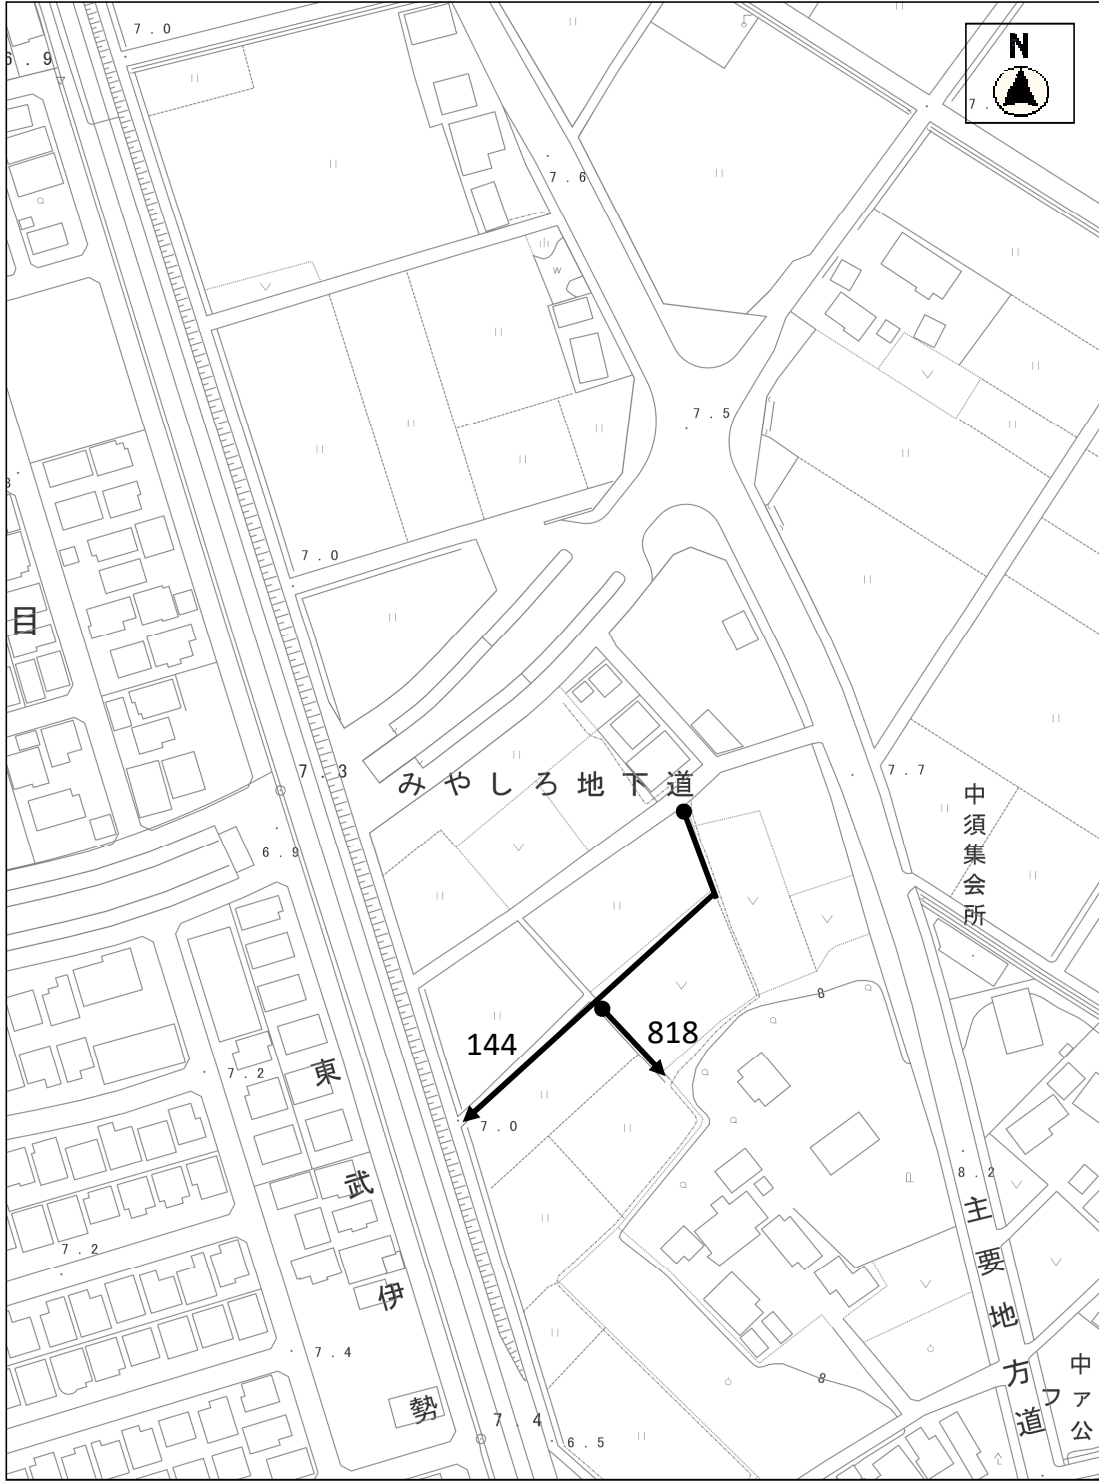

廃止路線平面図(1/2)

議案第14号関係資料

路線名	起点	重要な 経過地
	終点	
第144号線	字中島64番地先	
	字中島53番地先	
第818号線	字中島51番地先	
	字中島51番地先	

廃止路線平面図(2/2)

議案第14号関係資料

路線名	起点
	終点
第252号線	宮代町字姫宮187番1地先
	宮代町字東1048番6地先