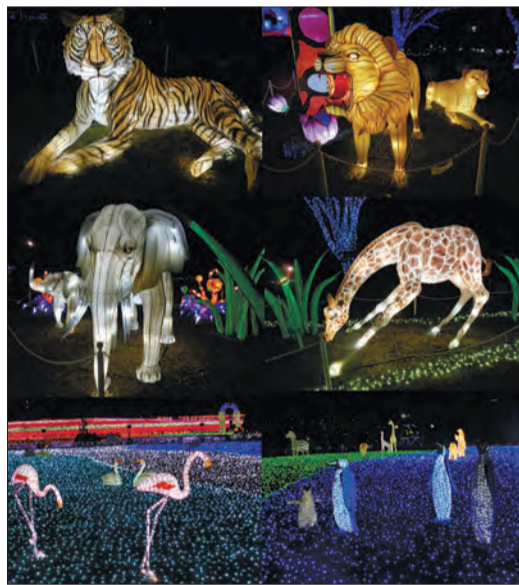

時間はいずれも9時30分～11時45分

費用 500円/回(資料・保険代)

申込 ①12月27日(金)、②2月28日(金)までに電話

みやしろ市民ガイドクラブ(荒木)090・9335・6787

※保険加入のため参加者の生年月日などをお聞きします。

MIYASHIRO ZOOM UP PROJECT みんなが地域の特派員
オリジナルコラム

問 秘書広報担当
34・1111内線208

みやしろズームアッププロジェクトでは、町民目線から宮代の魅力を発信する「みんなが地域の特派員」の皆さんが、風景や出来事などのみやしろの暮らしを取材しています。

今月のピックアップコラムをお知らせします。また、特派員の取材した動画は下記をチェック!

みやしろズームアッププロジェクトとは

宮代町第5次総合計画のひとつ。町の魅力の情報発信力向上を図るため、町の魅力を再発見し、掘り下げ、自らの言葉で発信する人材を生み出す事業。

コラム一覧は、町ホームページをご覧ください

冬の風物詩の1つにイルミネーションがあります。今回は、東武動物公園のウィンターイルミネーションの中の1つ「動物イルミネーション」をご紹介します。動物公園らしく、トラやライオンをはじめ多くの動物イルミが楽しめます。カラフルで、いきいきとしていて、迫力があります。