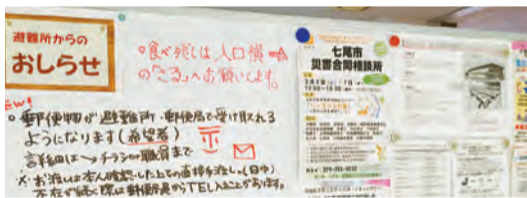

Photo Gallery  
～月刊みやしろ～

MTV Miyashiro TV  
宮代町インターネット放送局では、動画で町の魅力を発信しています。Youtubeで「miyashirotv」を検索!

### 安心で安全な町へ 交通死亡事故ゼロで表彰

令和5年度中の宮代町の交通死亡事故がゼロ件だったことを受け、県内の9市町とともに2月7日、県民健康センターにおいて大野県知事から新井町長へ「交通死亡事故ゼロ市町村」の表彰状が手渡されました。令和6年もみんなが交通ルールとマナーを守り、安心安全な宮代町にしていきたいと思います。 町民生活課

### シニア対象講習会 スマホを使おう

「シニア向け スマホ講習会」を1月から2月にかけて開催しました。講座は少人数制で1回3時間。進修館、和戸・川端公民館でのべ75人が参加しました。カメラなどの基本編からマイナンバー申請までの内容。参加者は、「家に帰ったら復習」と意欲的です。今後の開催は広報等でお知らせ予定です。 健康介護課

### 職員を派遣 能登半島被災地支援

町は1月29日から8日間、職員1名を石川県七尾市に派遣しました。避難所での生活支援が目的。ゴミ出し、掃除、物資の配給など、1日12時間の作業を1週間続けました。「わが事として活動し、たくさんのことを学んだ」と派遣された職員。また、2月12日からの8日間は罹災証明書の発行事務支援として職員1名を派遣しました。今回の現場での経験を町の防災対策に生かしていきます。 町民生活課