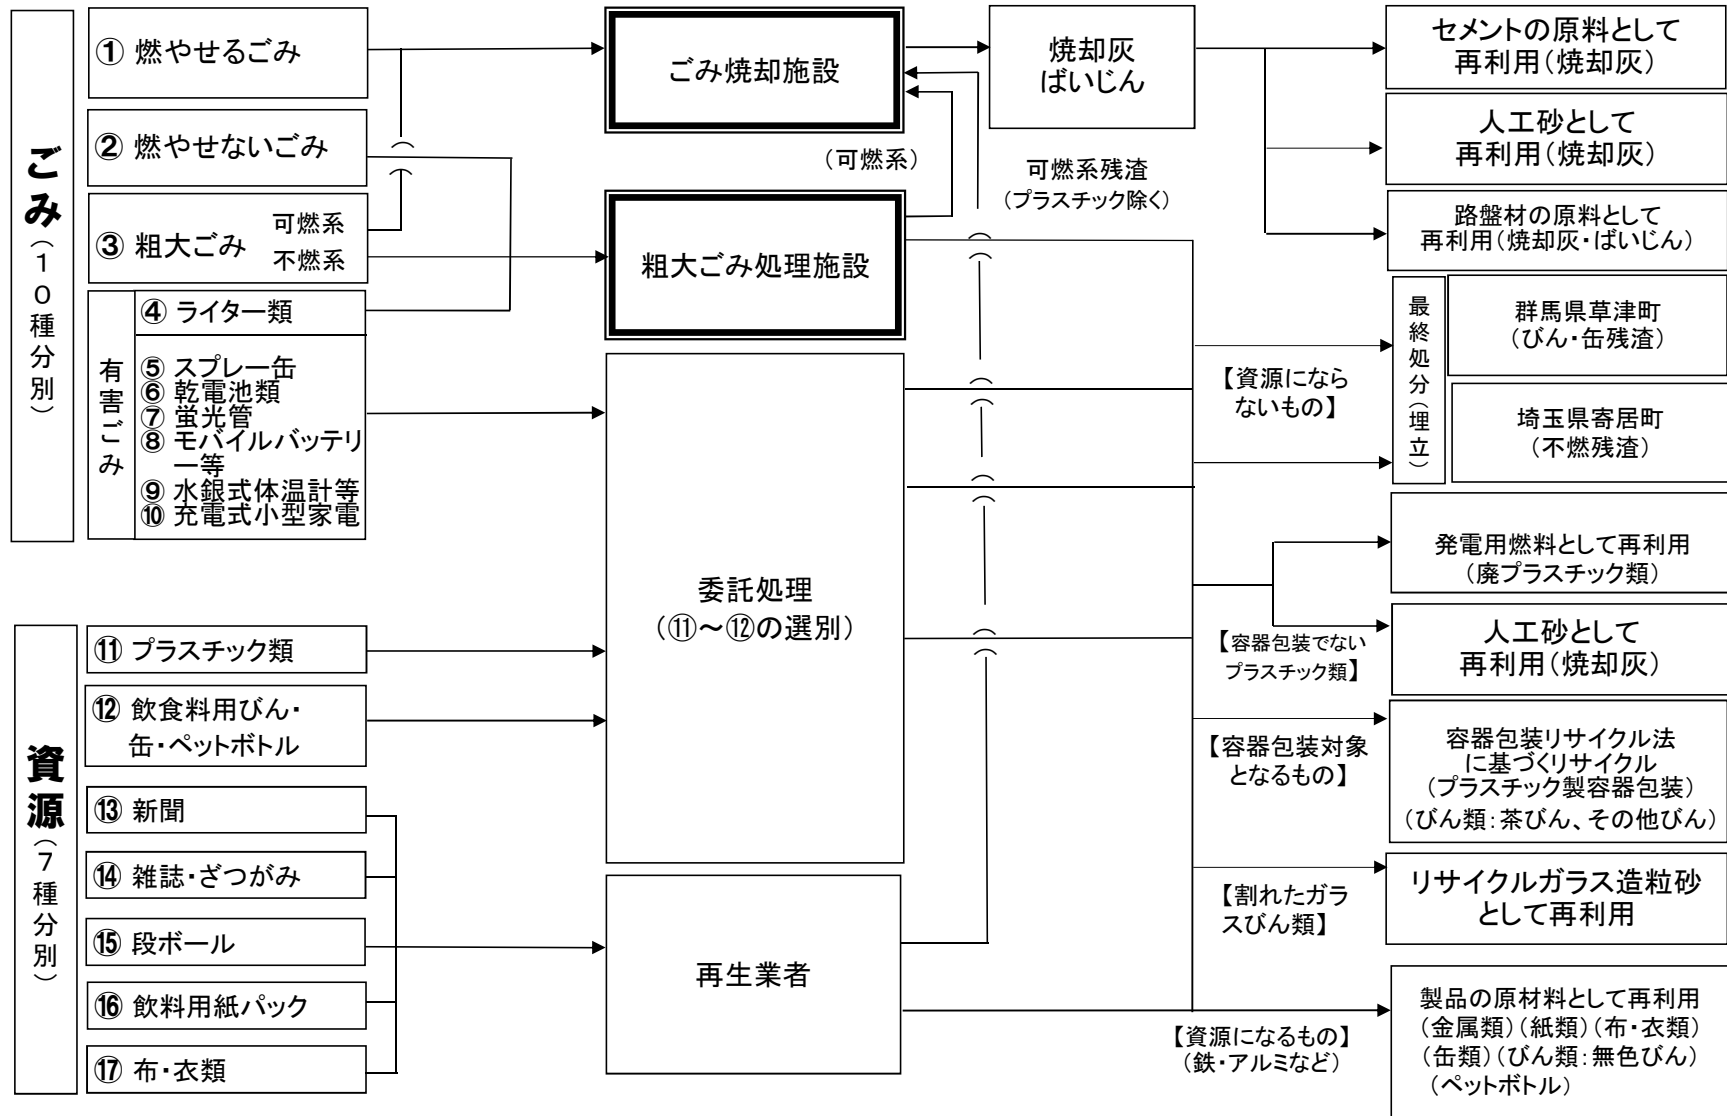

ごみの処理フロー(久喜宮代清掃センター)

※令和4年4月1日現在

2分類(ごみ・資源)17種分別

(令和4年度 久喜宮代衛生組合概要より)