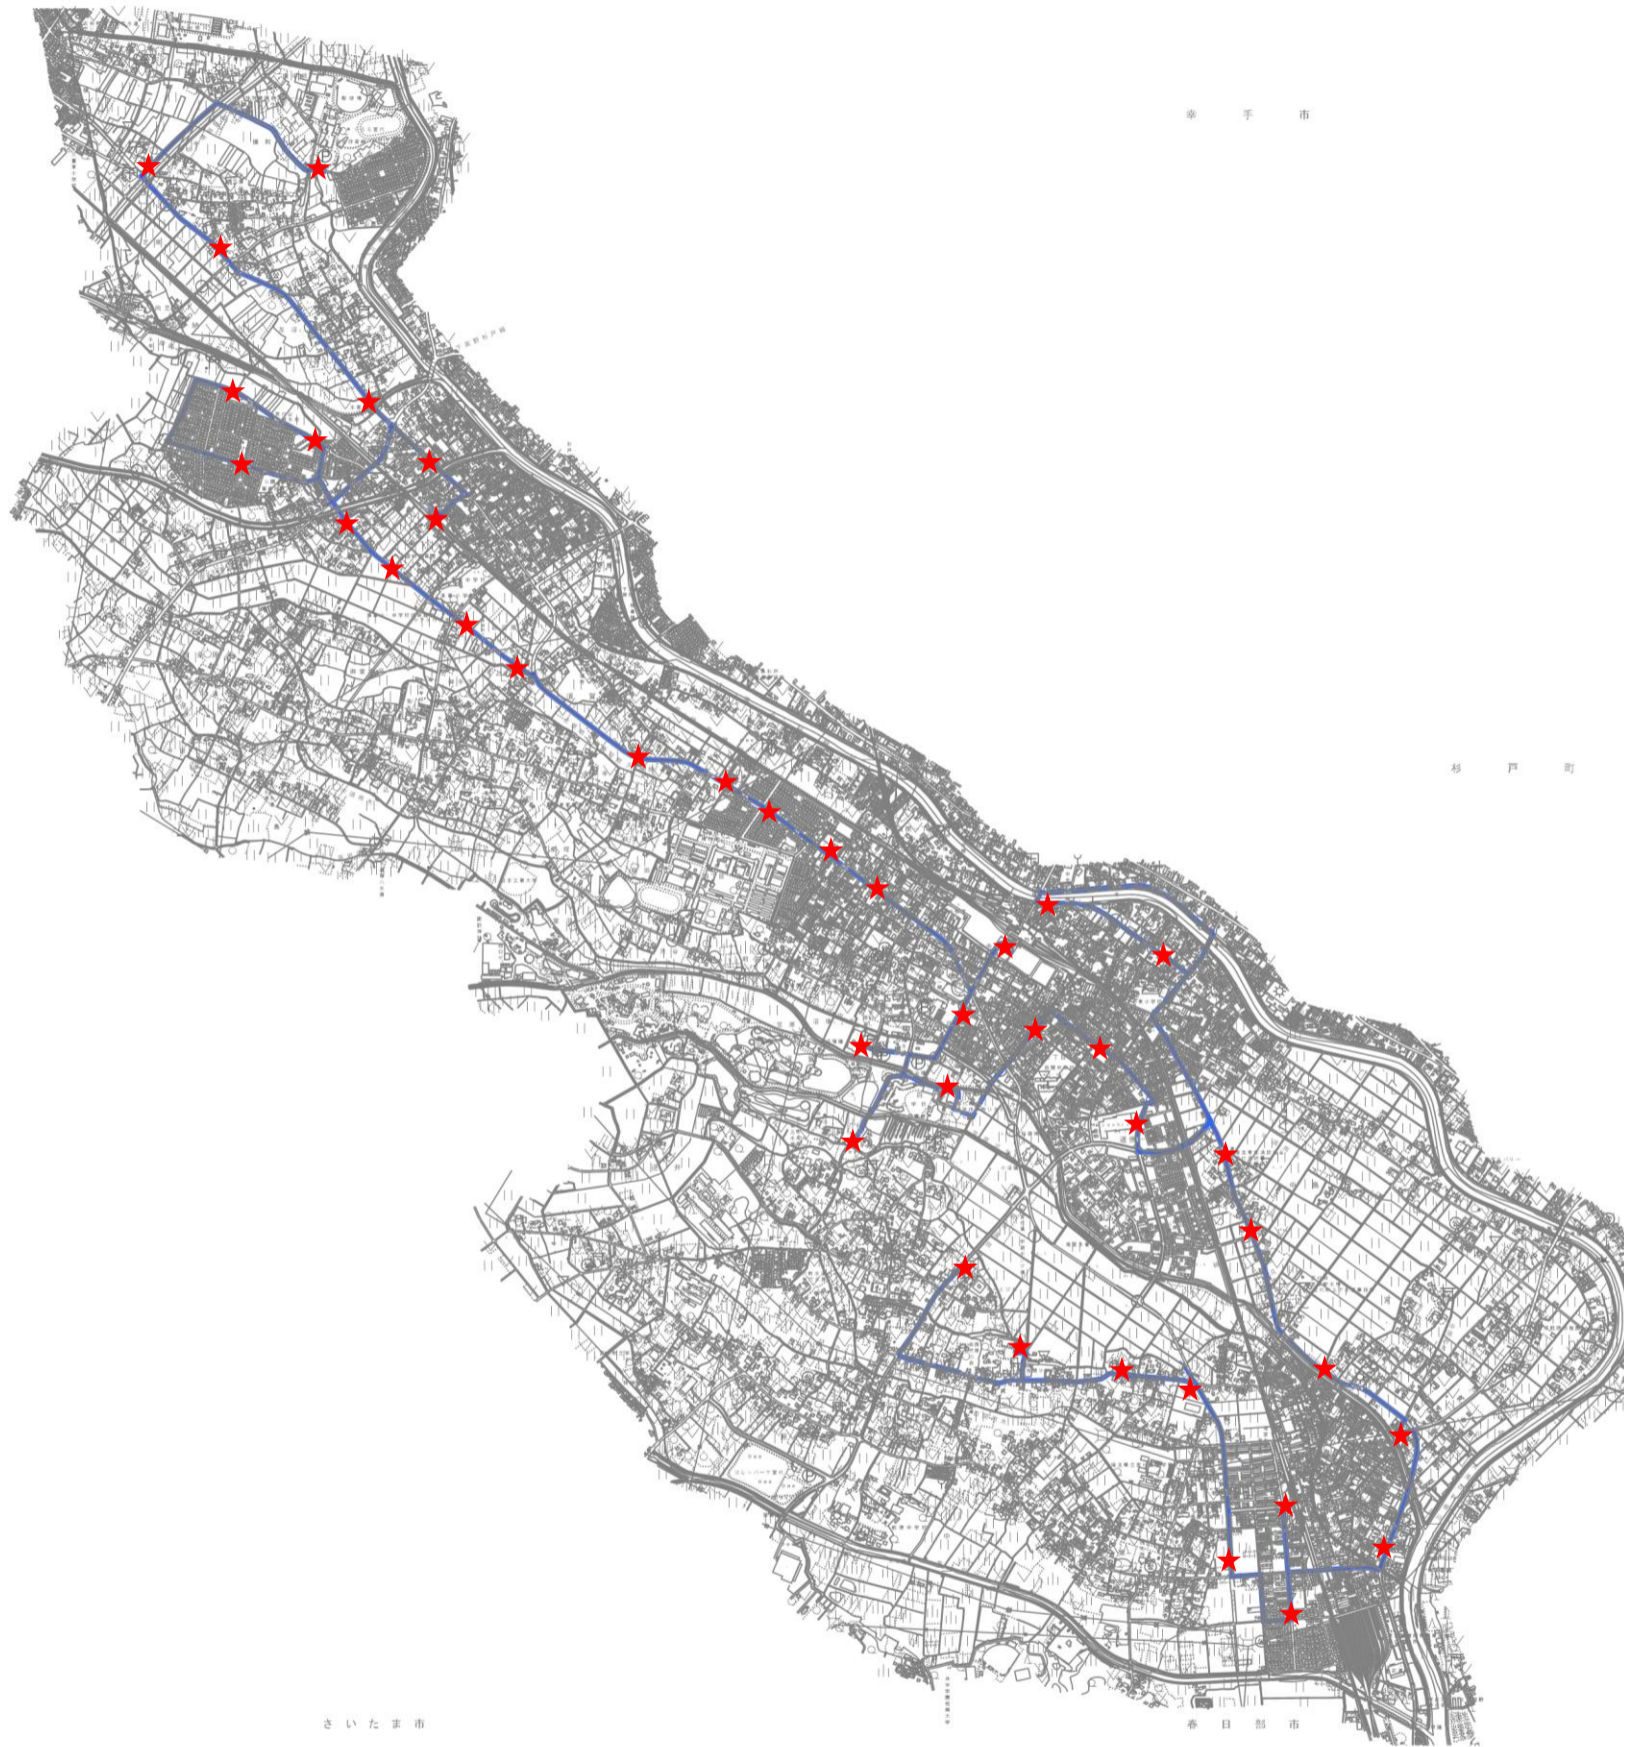

令和5年度宮代町循環バス路線図

縮尺 1 : 30000