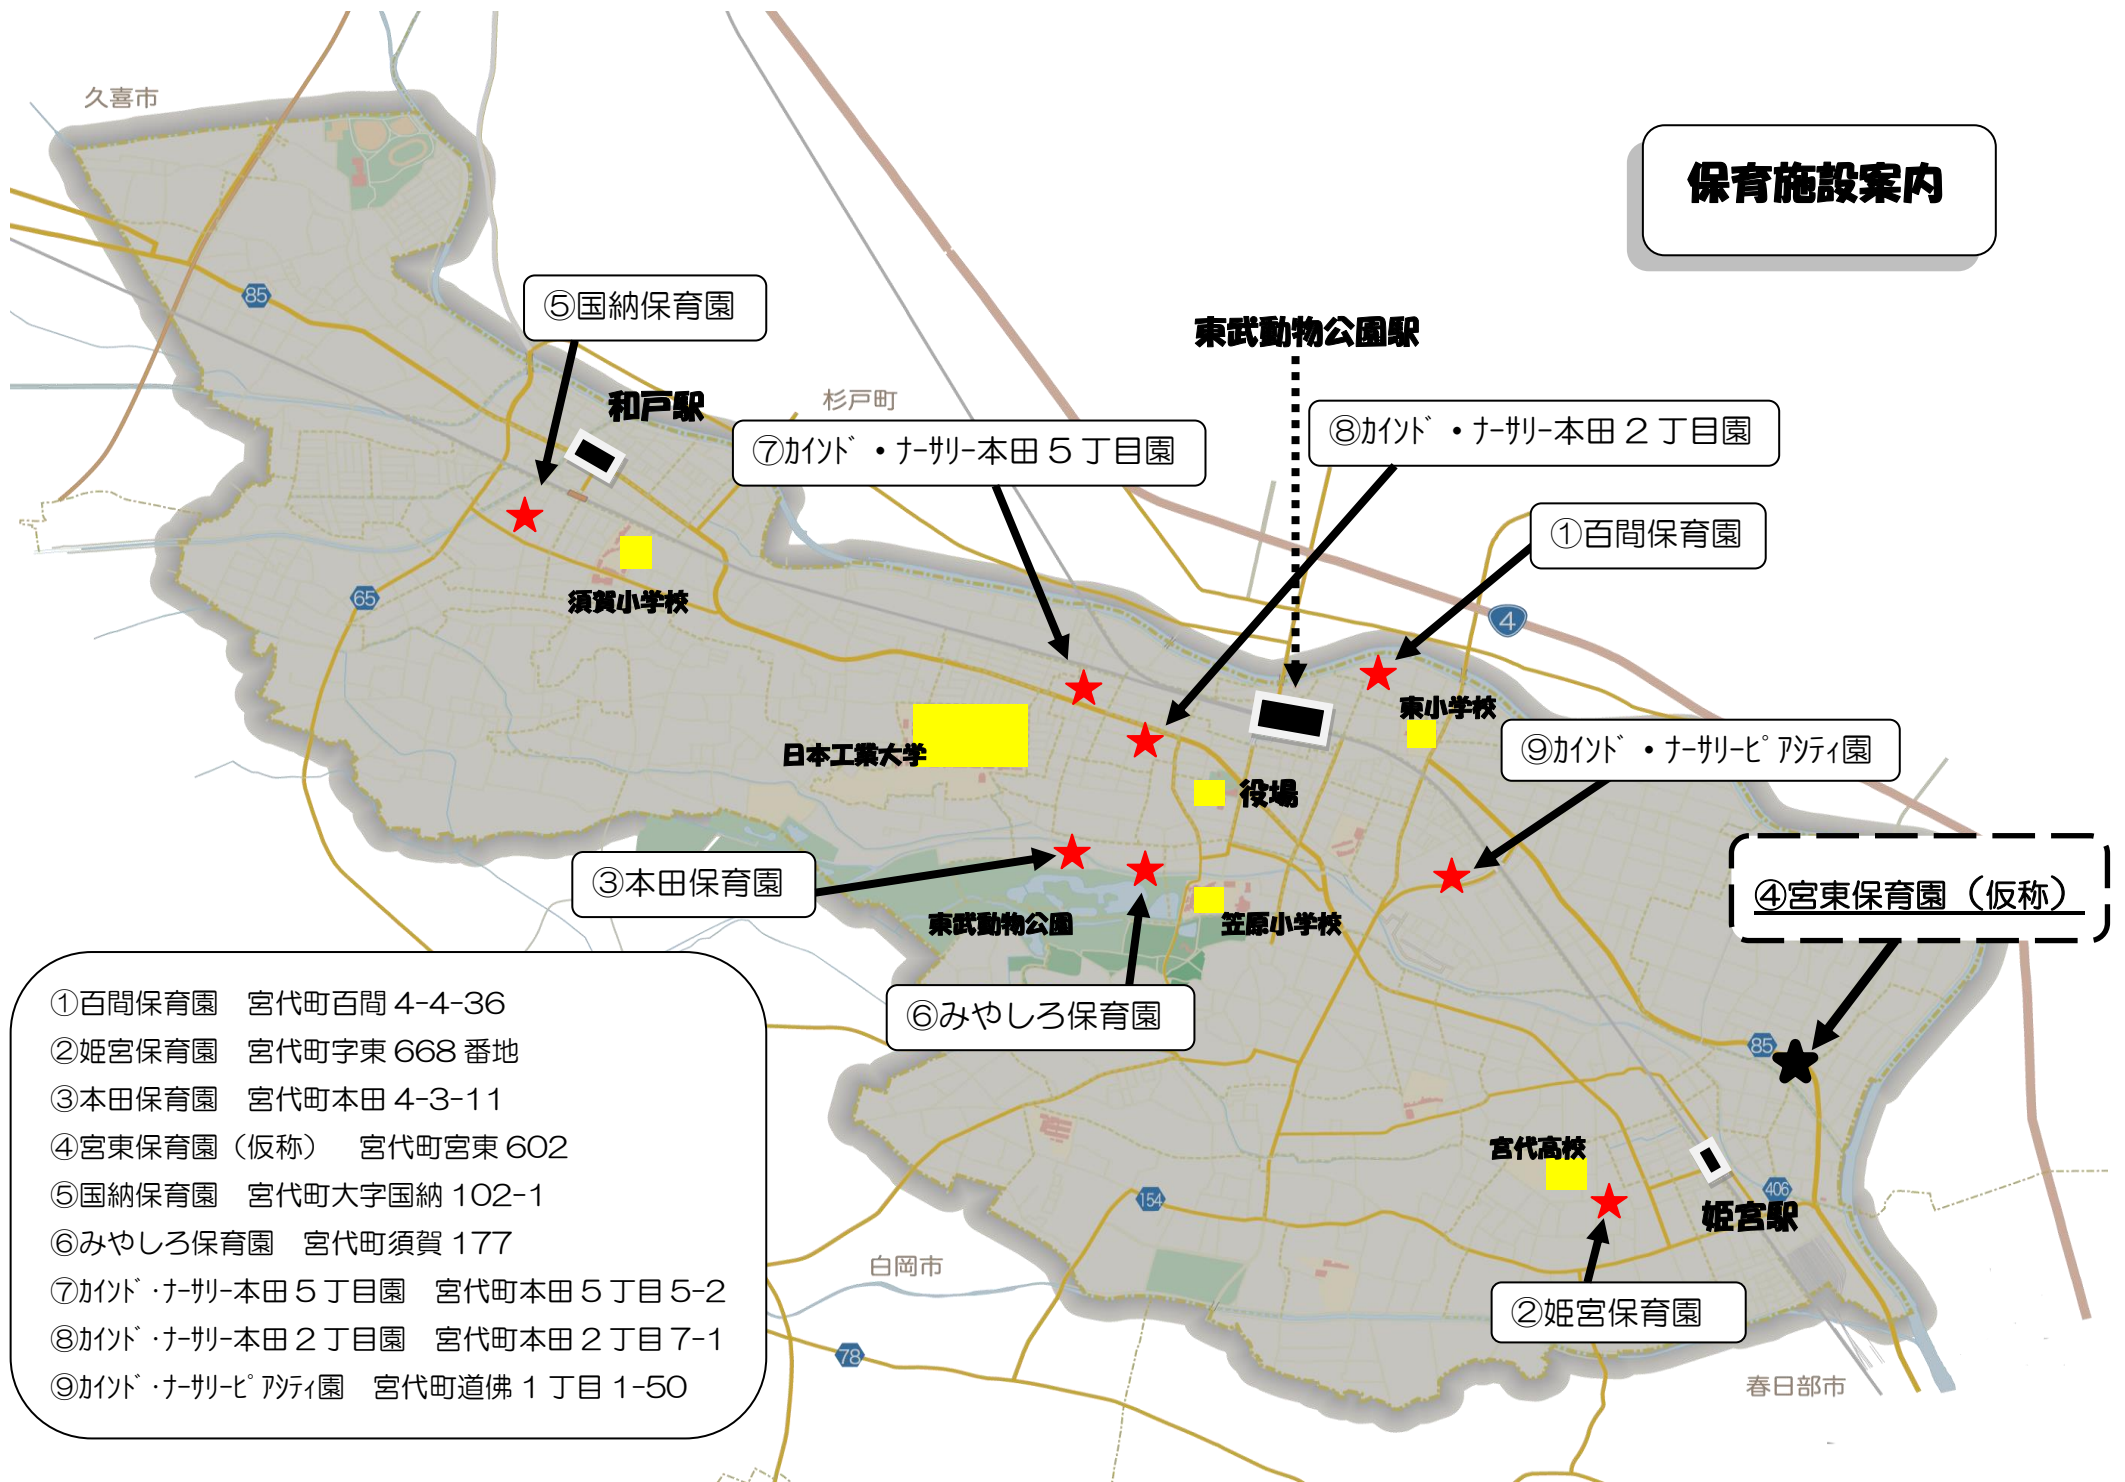

# 保育施設案内

⑤国納保育園

⑦カイト・ナリ-本田5丁目園

⑧カイト・ナリ-本田2丁目園

①百間保育園

⑨カイト・ナリ-七ツツ園

③本田保育園

④宮東保育園 (仮称)

⑥みやしろ保育園

②姫宮保育園

- ①百間保育園 宮代町百間 4-4-36
- ②姫宮保育園 宮代町字東 668 番地
- ③本田保育園 宮代町本田 4-3-11
- ④宮東保育園 (仮称) 宮代町宮東 602
- ⑤国納保育園 宮代町大字国納 102-1
- ⑥みやしろ保育園 宮代町須賀 177
- ⑦カイト・ナリ-本田5丁目園 宮代町本田5丁目5-2
- ⑧カイト・ナリ-本田2丁目園 宮代町本田2丁目7-1
- ⑨カイト・ナリ-七ツツ園 宮代町道佛1丁目1-50