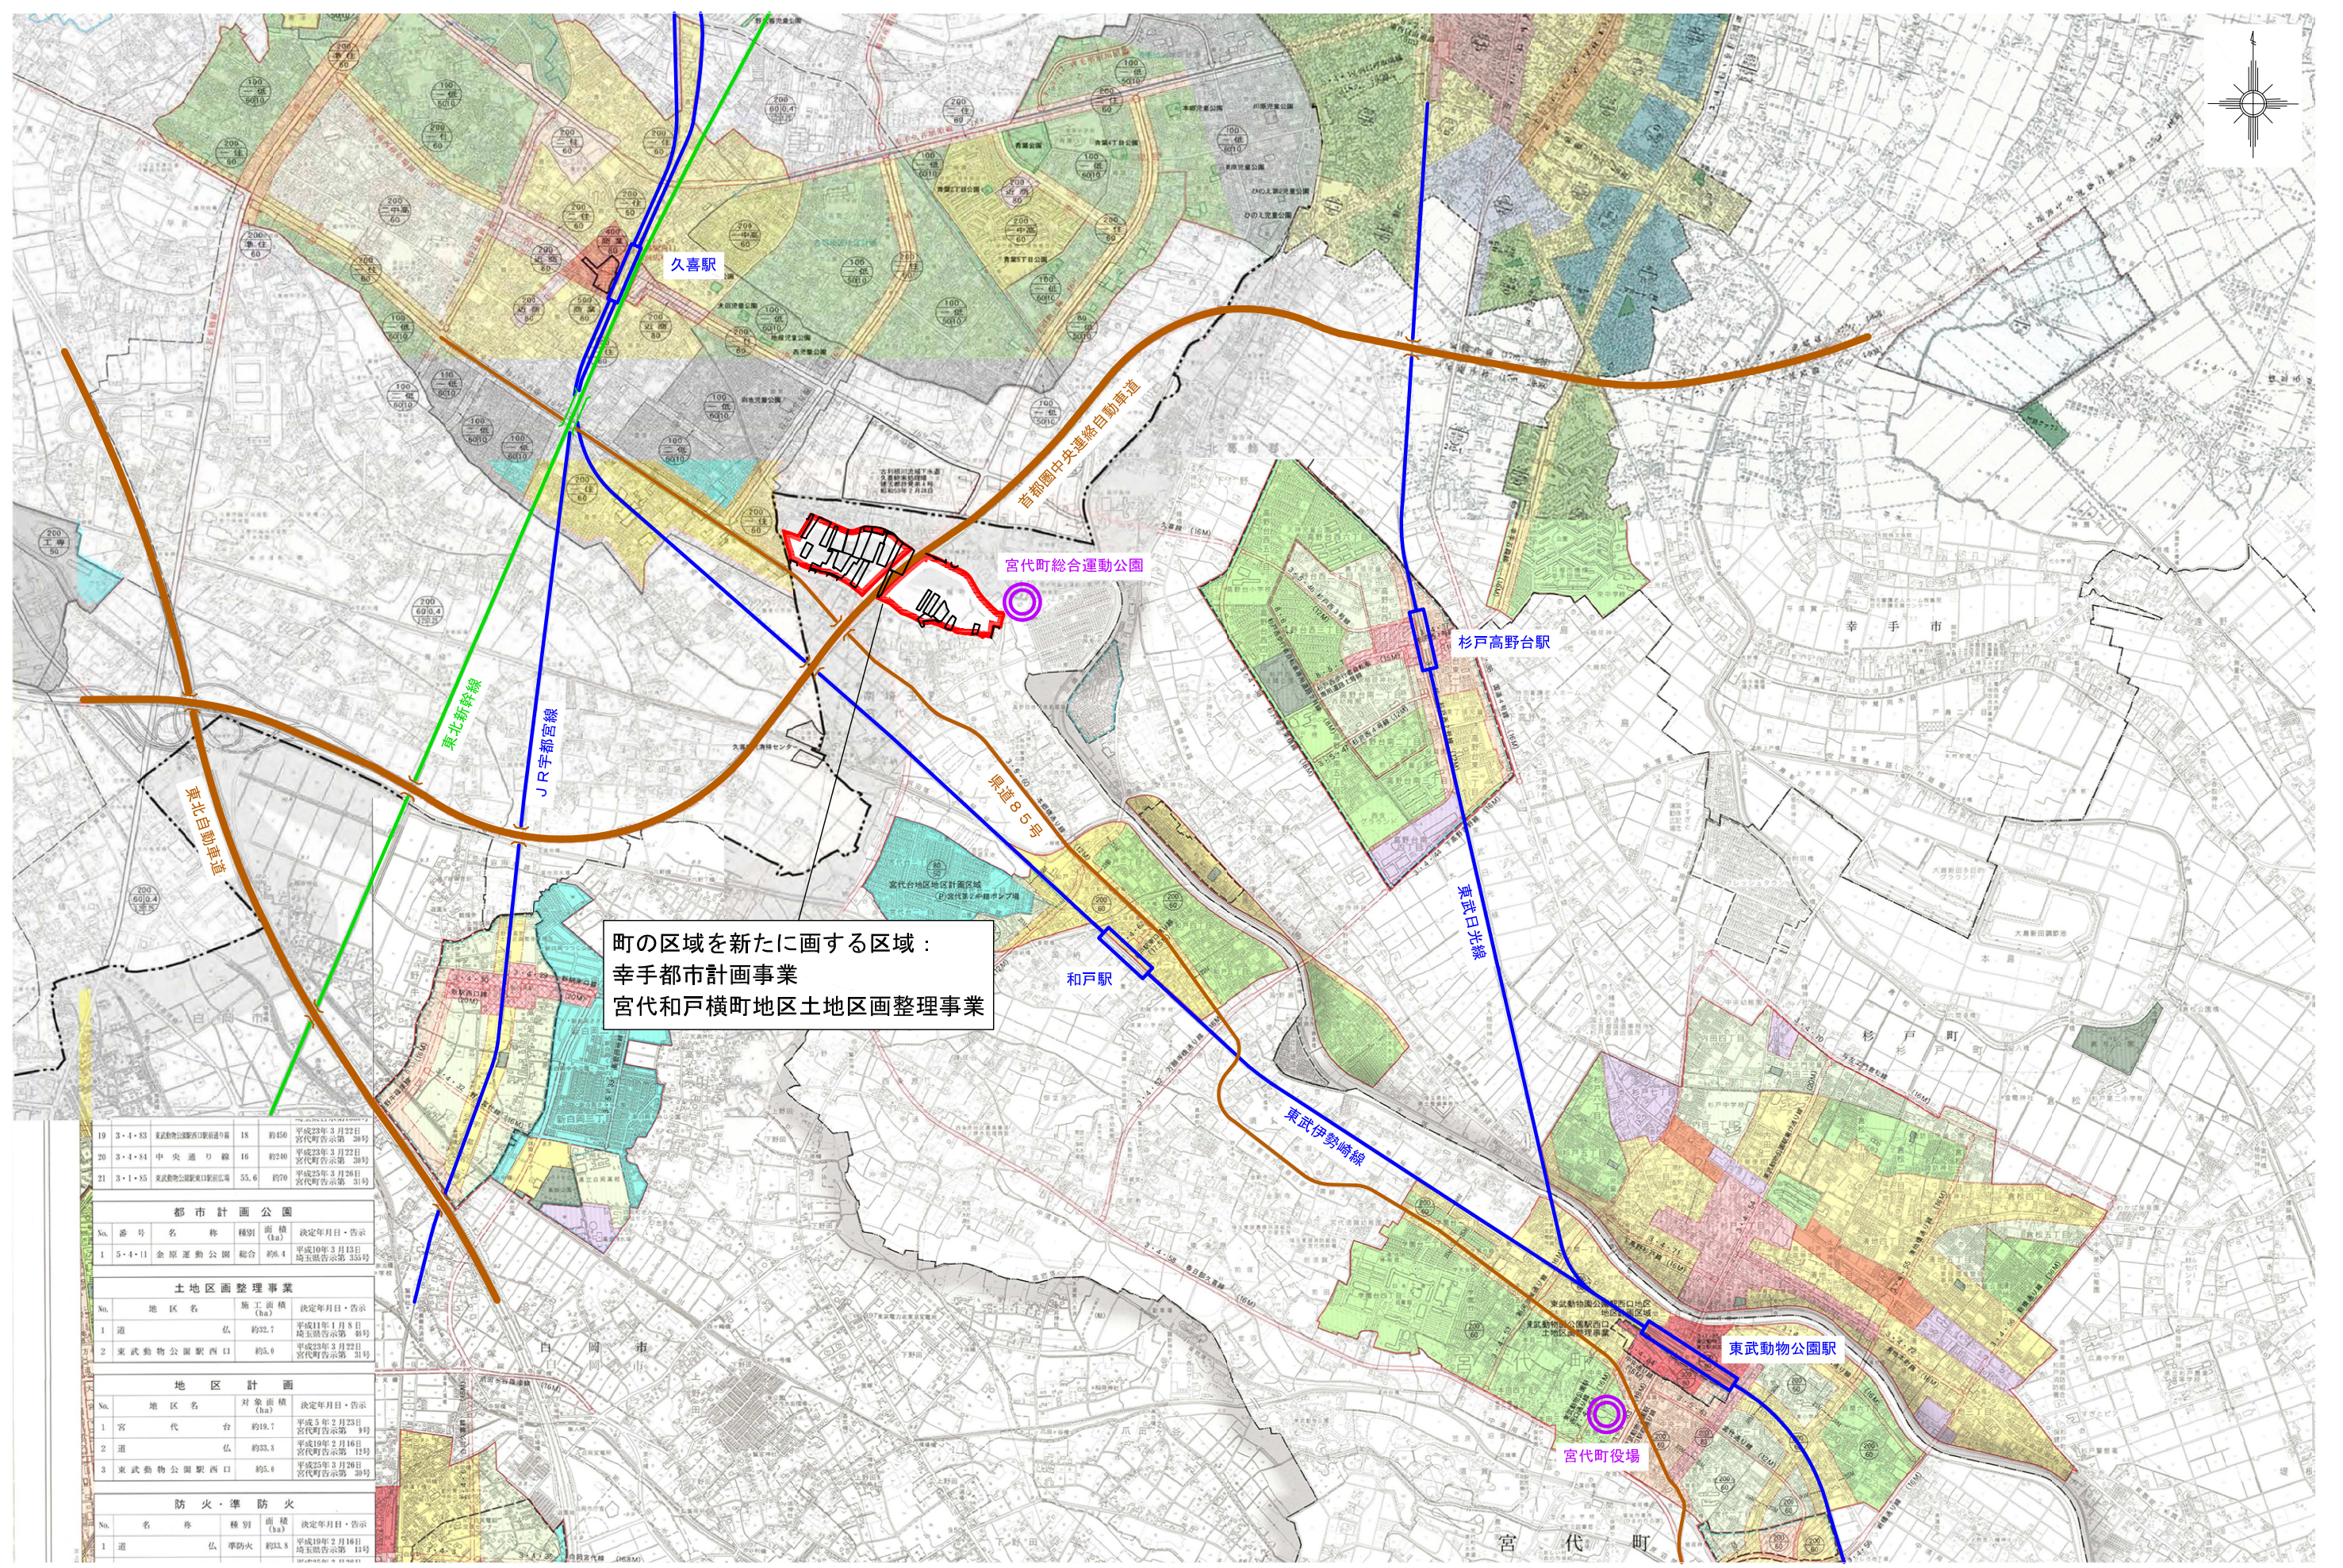

凡		例
変更前	大字界	—●—●—●—●—
	字界	—●—●—●—●—
	大字名	大字国納
	字名	字横町
変更後	町界	—●—●—●—●—
	町名	和戸横町一丁目
無地番の道路		—●—●—●—●—
無地番の水路		—●—●—●—●—
和戸横町一丁目を画する区域		—●—●—●—●—
和戸横町二丁目を画する区域		—●—●—●—●—

町の区域を新たに画する区域：  
幸手都市計画事業  
宮代和戸横町地区土地区画整理事業

No.	3-4-83	東武動物公園駅西口駅前広場	18	約450	平成23年3月22日 宮代町告示第 309号
No.	3-4-84	中央通り線	16	約210	平成23年3月22日 宮代町告示第 309号
No.	3-1-85	東武動物公園駅前広場	55.6	約70	平成23年3月22日 宮代町告示第 319号

No.	番号	名称	種別	面積 (ha)	決定年月日・告示
1	5-4-11	金原運動公園	総合	約6.4	平成10年3月13日 埼玉県告示第 353号

No.	地区名	種別	面積 (ha)	決定年月日・告示
1	道 仏	約32.7	平成11年1月8日 埼玉県告示第 84号	
2	東武動物公園駅西口	約5.6	平成23年3月22日 宮代町告示第 319号	

No.	地区名	対象面積 (ha)	決定年月日・告示
1	宮代台	約19.7	平成5年2月23日 宮代町告示第 9号
2	道 仏	約33.3	平成19年2月16日 宮代町告示第 119号
3	東武動物公園駅西口	約5.6	平成23年3月22日 宮代町告示第 309号