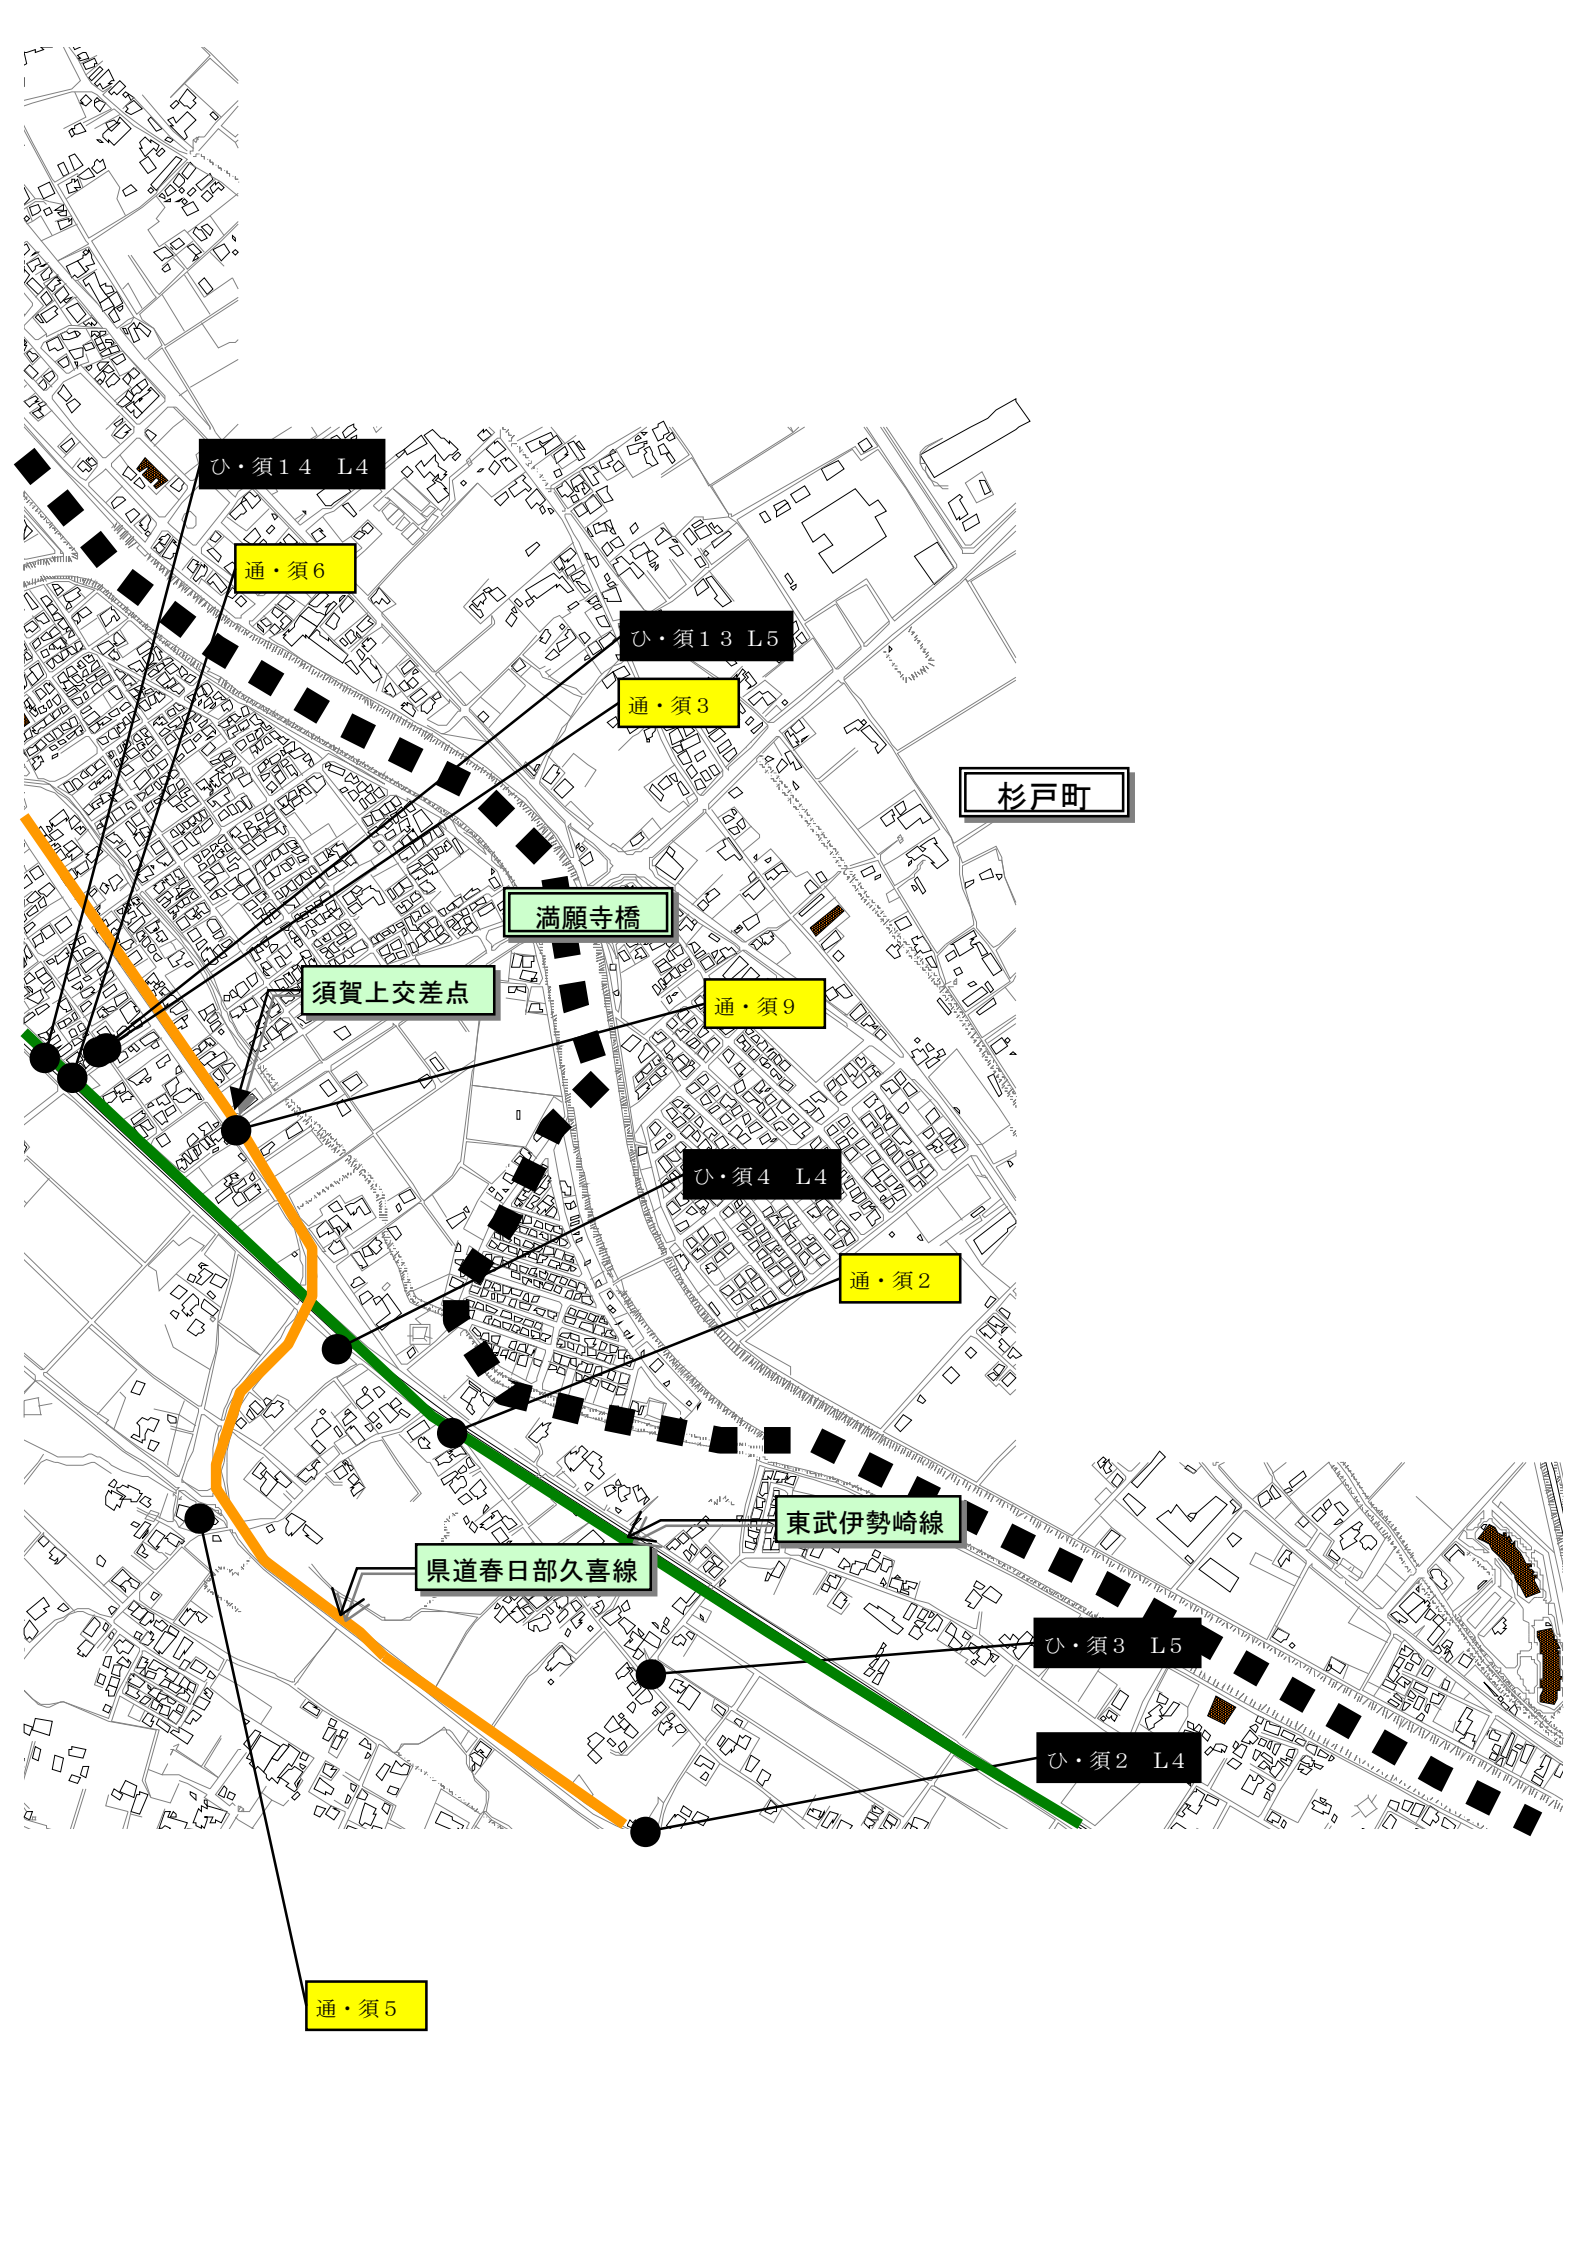

ひ・須11 L3

信・須3

東武伊勢崎線

県道春日部久喜線

通・須8

和戸交差点

ひ・須12 L4

宮代台

ひ・須8 L4

国納保育園

和戸駅

県道さいたま幸手線

信・須4

通・須7

通・須11

須賀小学校

通・須12

ひ・須6 L4

西条原交差点

通・須10

ひ・須5 L5

ひ・須7 L4

通・須1

信・須2

ひ・須4 L4

通・須2

東武伊勢崎線

県道春日部久喜線

ひ・須3 L5

ひ・須2 L4

通・須5

通・須13