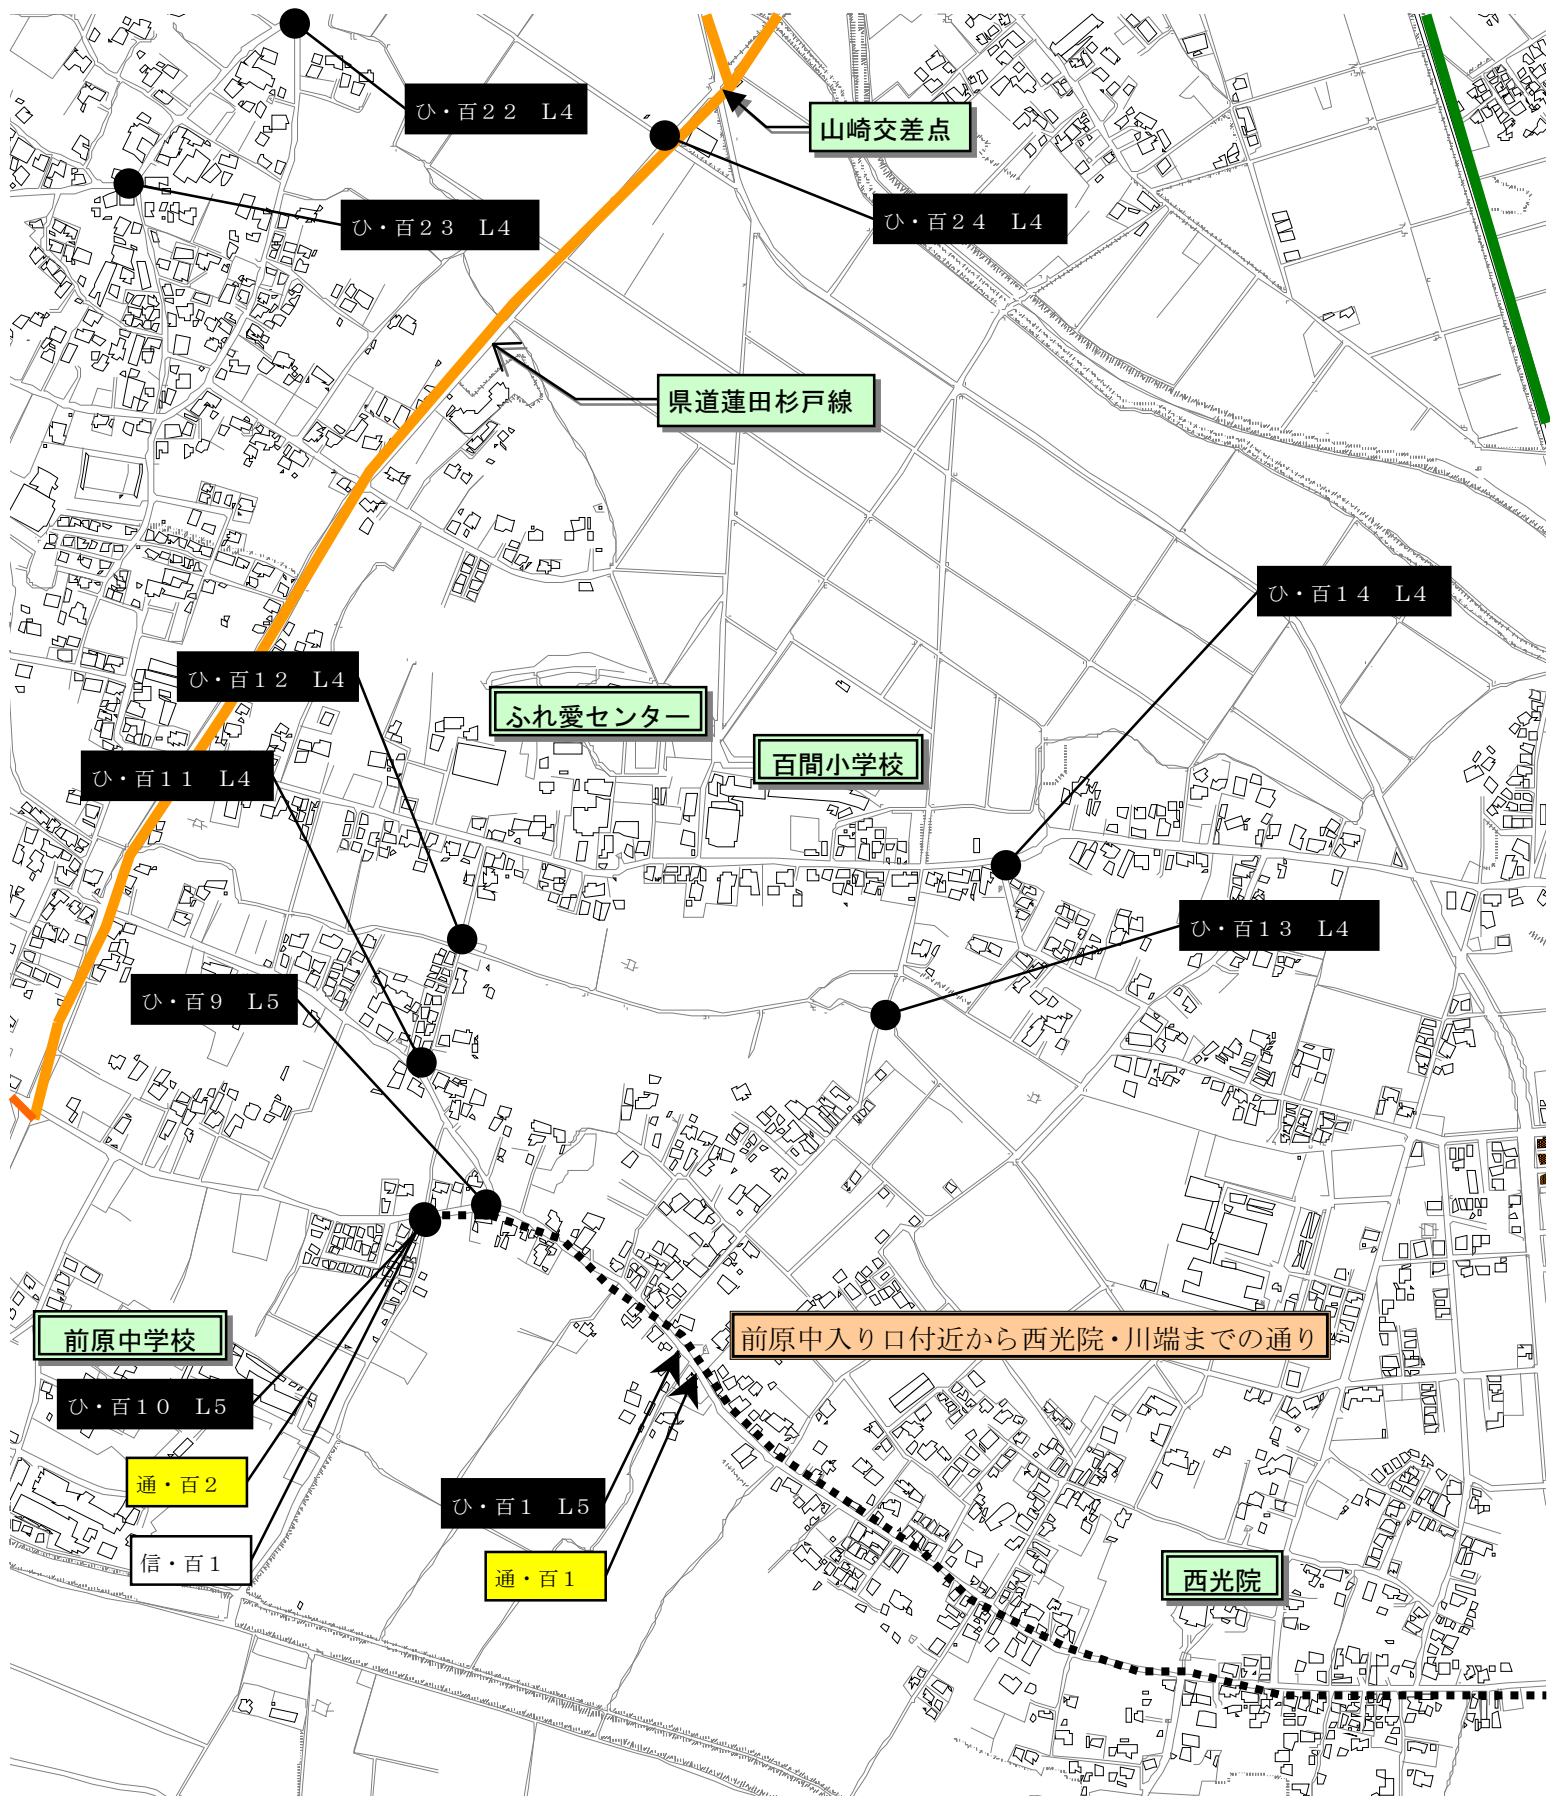

ひ・百22 L4

山崎交差点

ひ・百23 L4

ひ・百24 L4

県道蓮田杉戸線

ひ・百14 L4

ひ・百12 L4

ふれ愛センター

百間小学校

ひ・百11 L4

ひ・百13 L4

ひ・百9 L5

前原中学校

前原中入り口付近から西光院・川端までの通り

ひ・百10 L5

通・百2

ひ・百1 L5

西光院

信・百1

通・百1