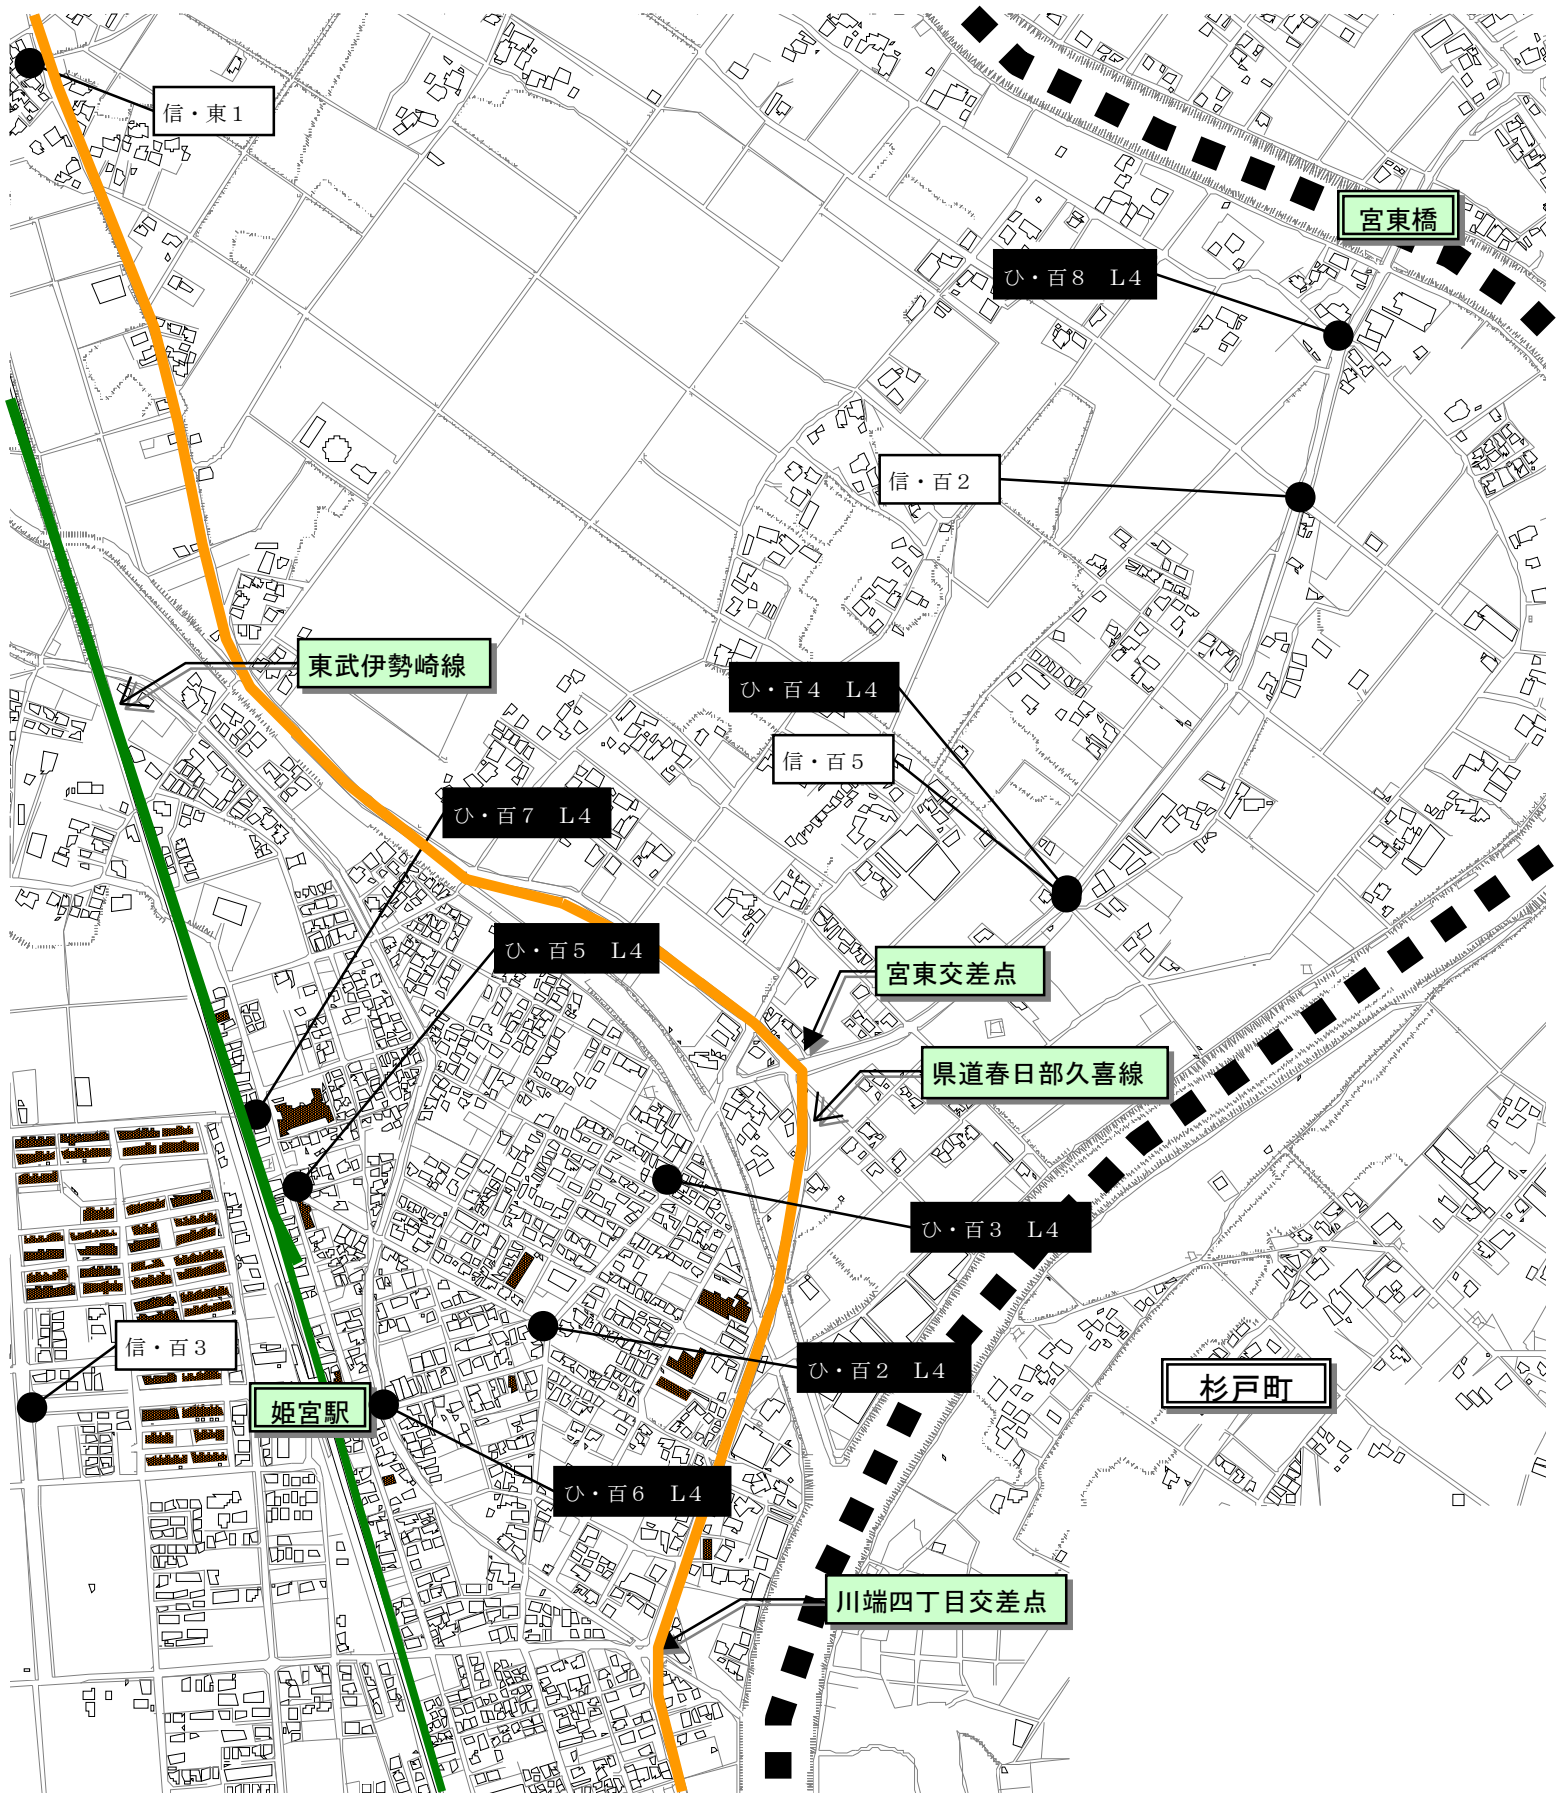

宮東

ひ・東1 L3

信・東1

宮東橋

信・百8 L4

信・百2

東武伊勢崎線

信・百4 L4