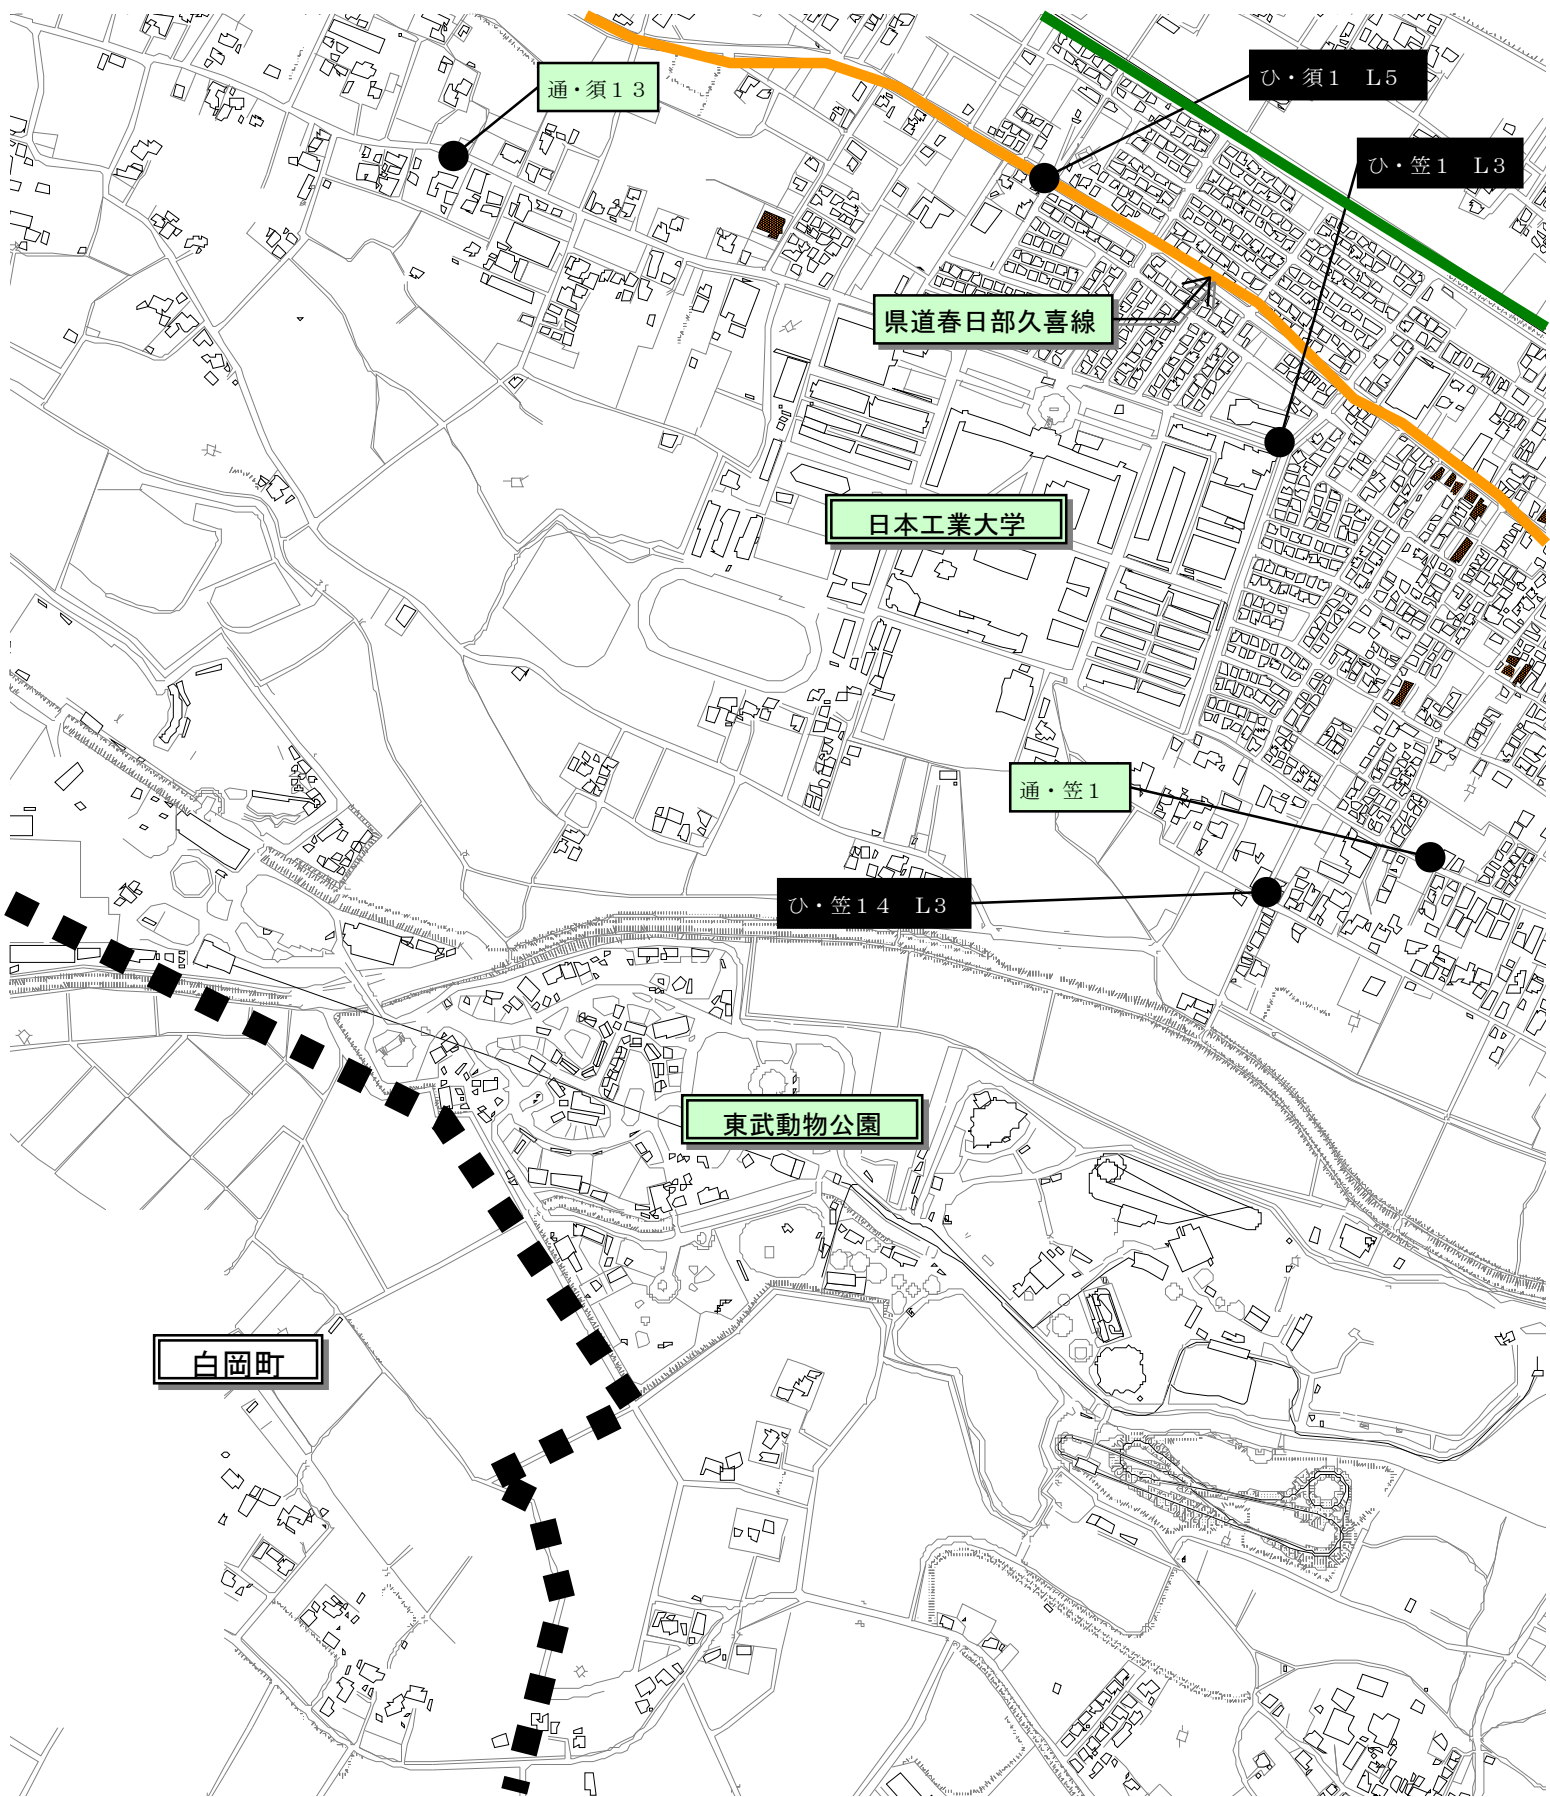

ひ・須4 L4

通・須2

東武伊勢崎線

県道春日部久喜線

ひ・須3 L5

ひ・須2 L4

通・須5

通・須13

ひ・須1 L5

ひ・笠1 L3

県道春日部久喜線

日本工業大学

通・笠1

ひ・笠14 L3

東武動物公園

白岡町