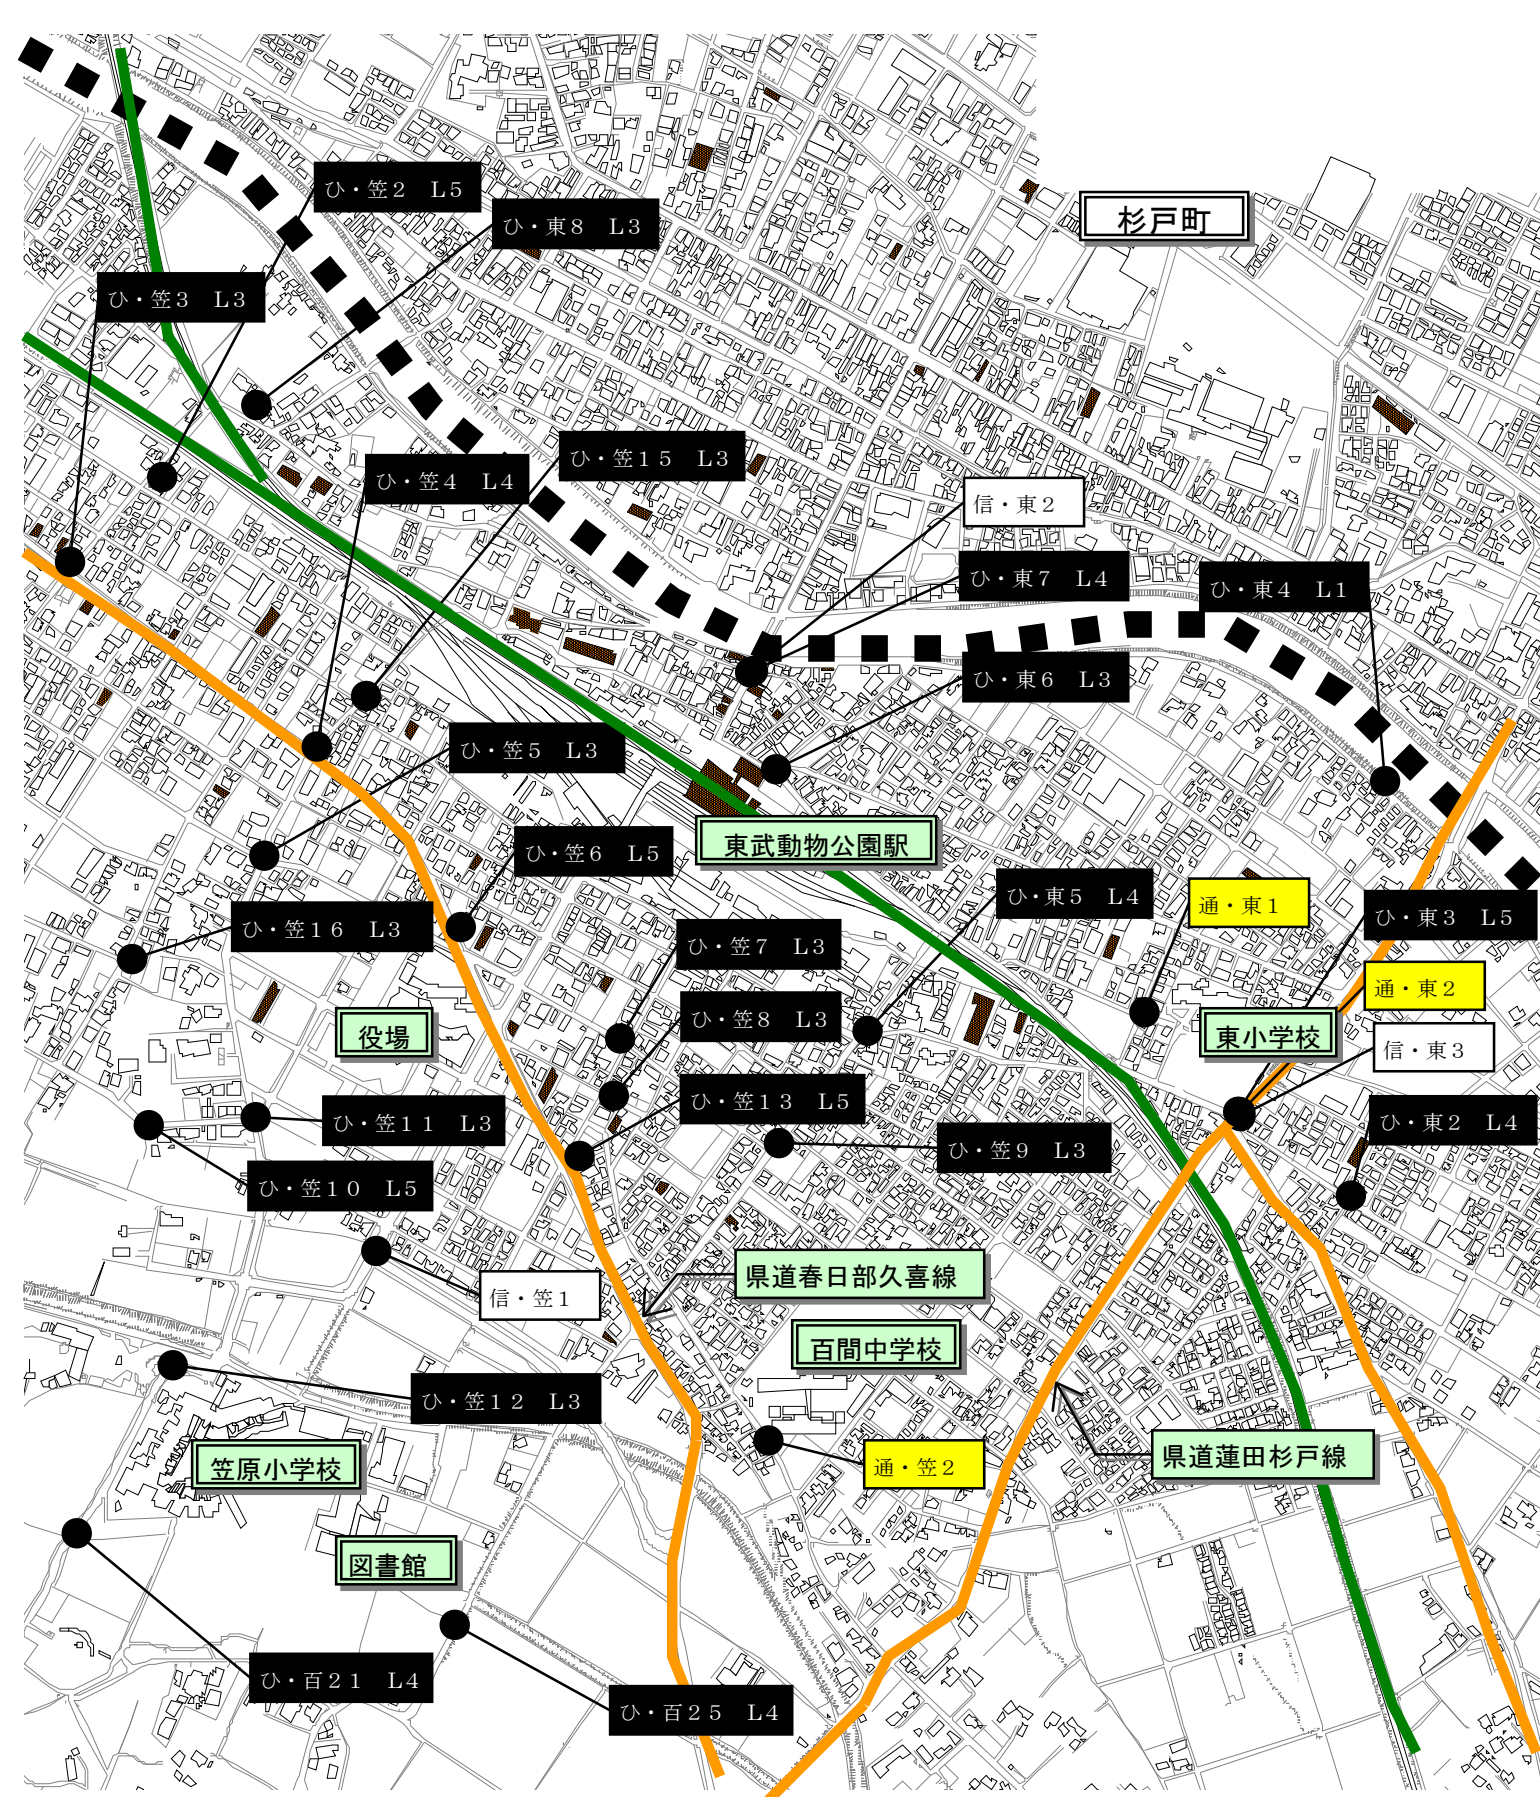

通・須12

ひ・須6 L4

西条原交差点

通・須10

ひ・須5 L5

ひ・須7 L4

通・須1

信・須2

ひ・須4 L4

通・須2

東武伊勢崎線

県道春日部久喜線

ひ・須3 L5

ひ・須2 L4

通・須5

通・須13

ひ・須1 L5

ひ・笠1 L3

県道春日部久喜線

日本工業大学

通・笠1

ひ・笠14 L3

東武動物公園

白岡町