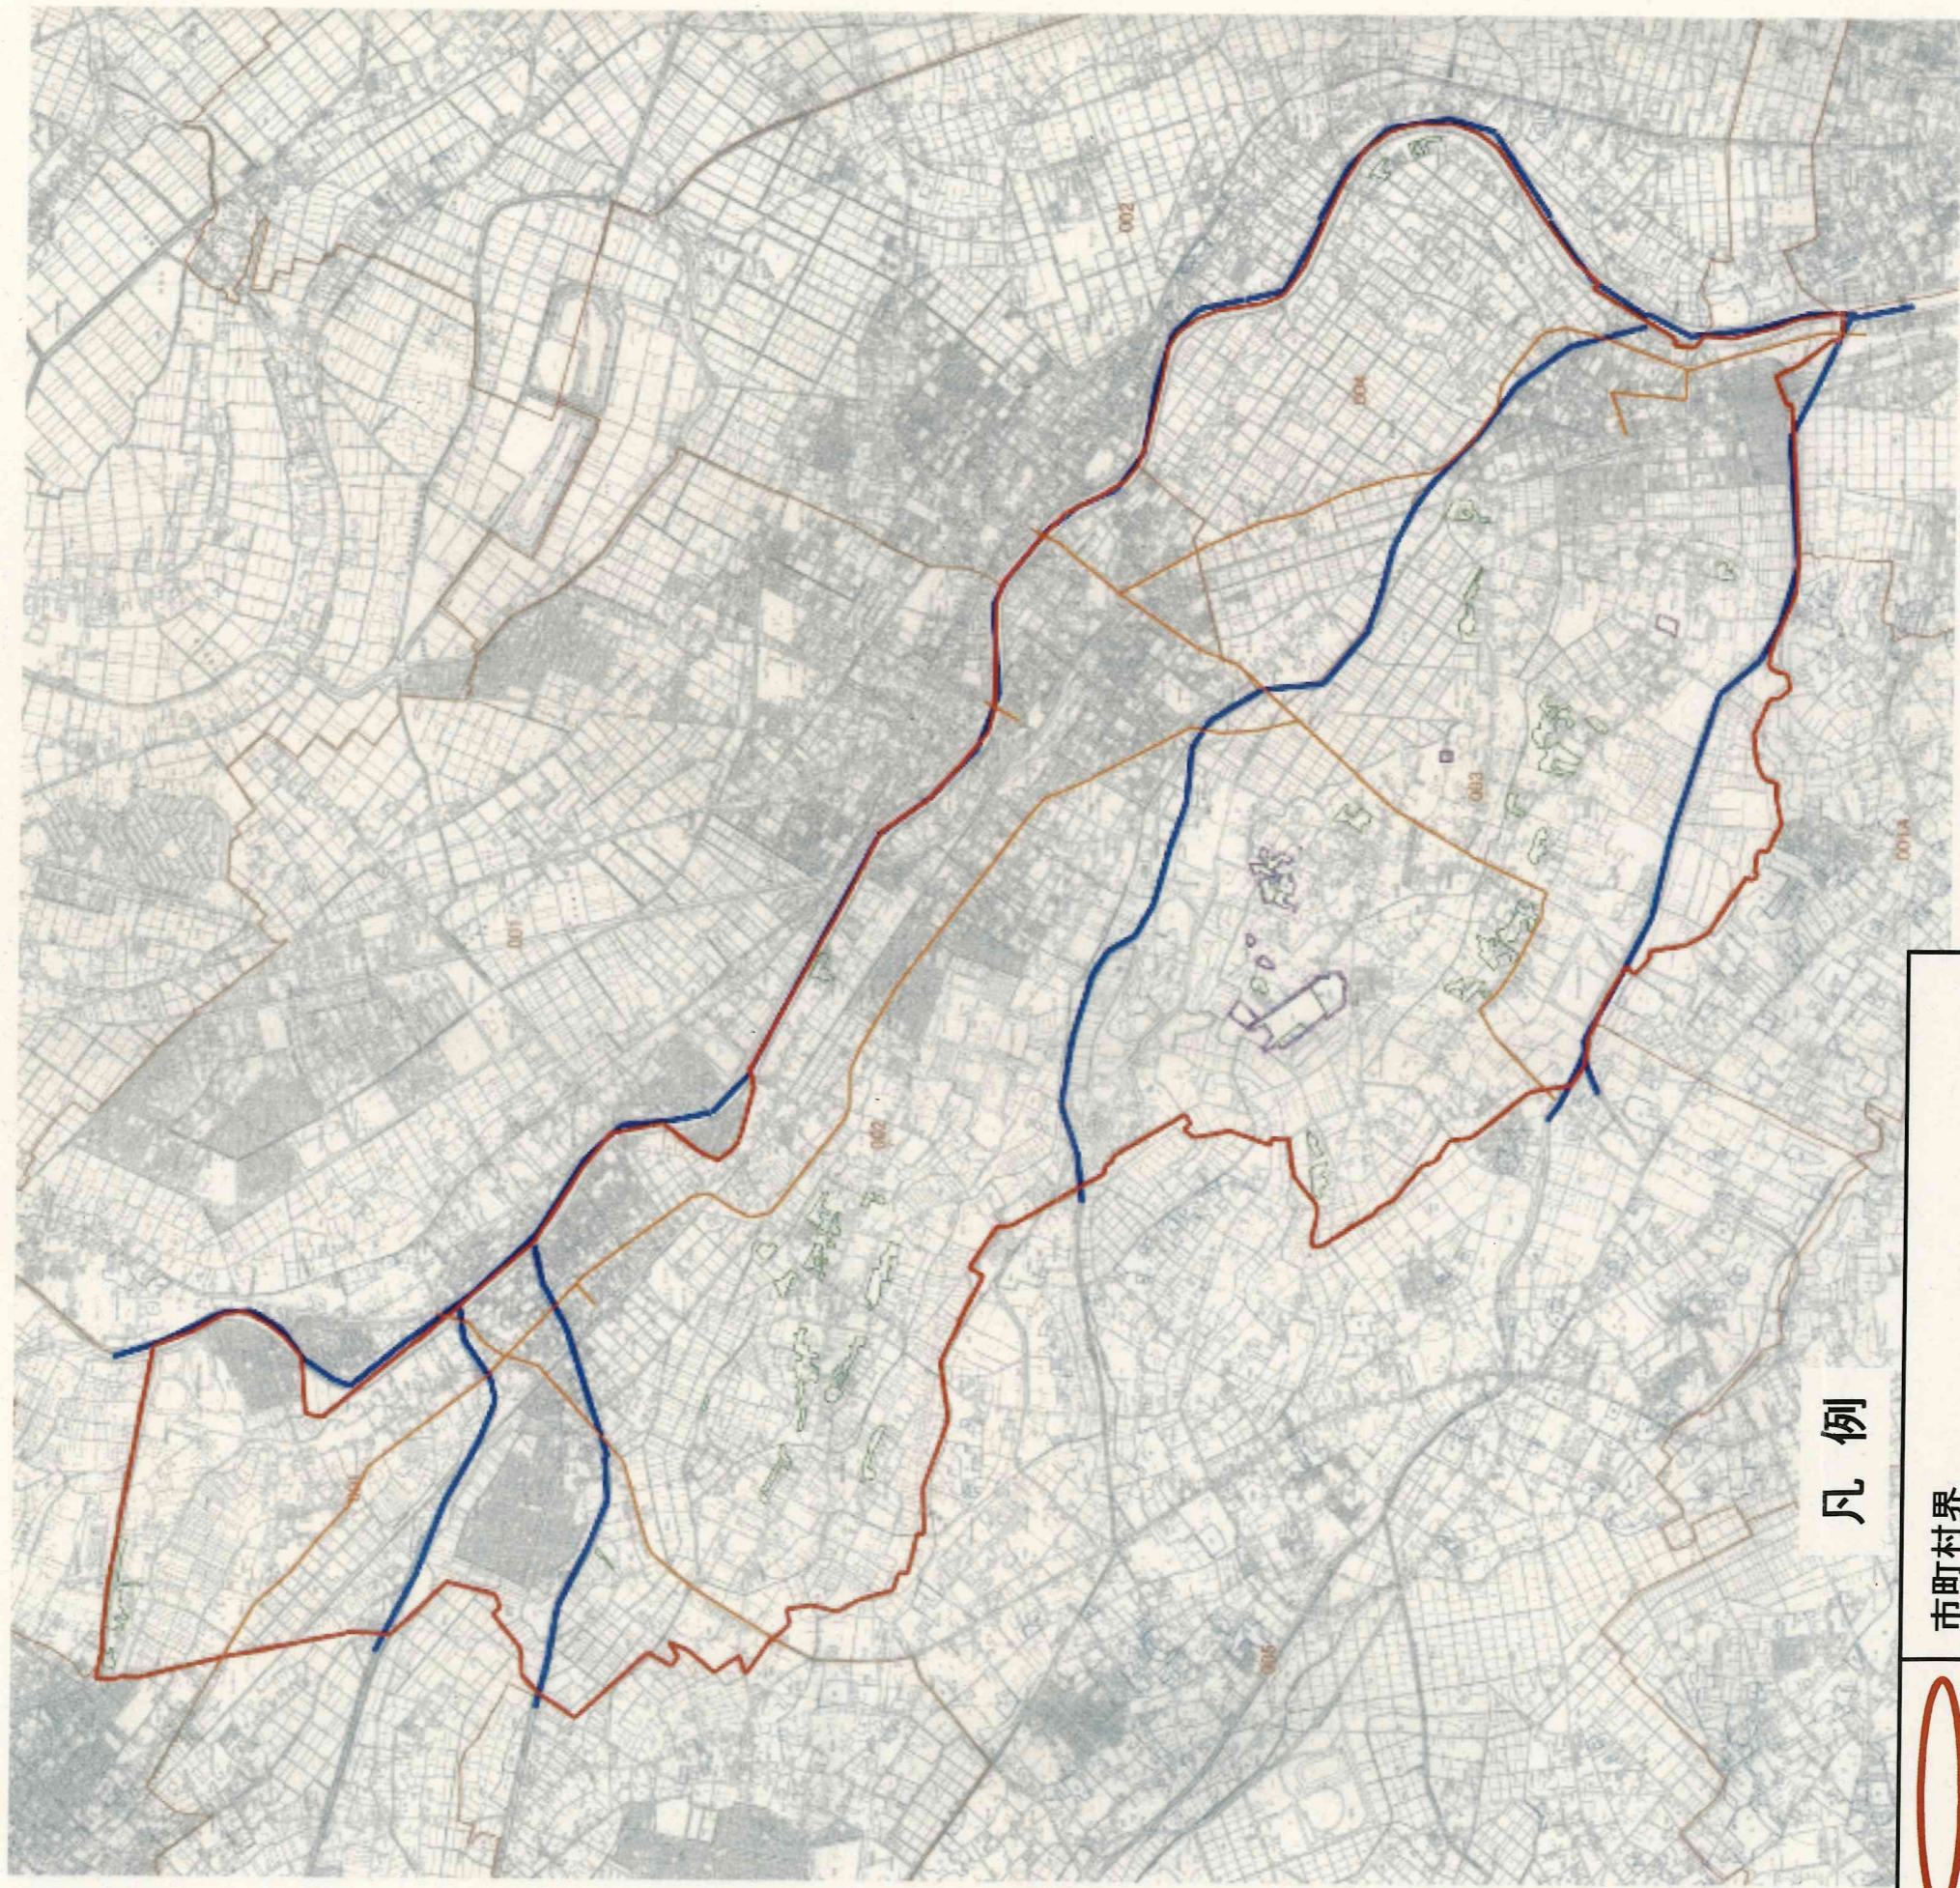

宮代町森林整備計画概要図

凡例

| | |
|---|---------------------------------|
|  | 市町村界 |
|  | 民有林・天然林 |
|  | 快適な環境の形成の機能の維持増進を図る森林施業を推進すべき森林 |
|  | 河川 |
|  | 国道 |

縮尺：1/25000