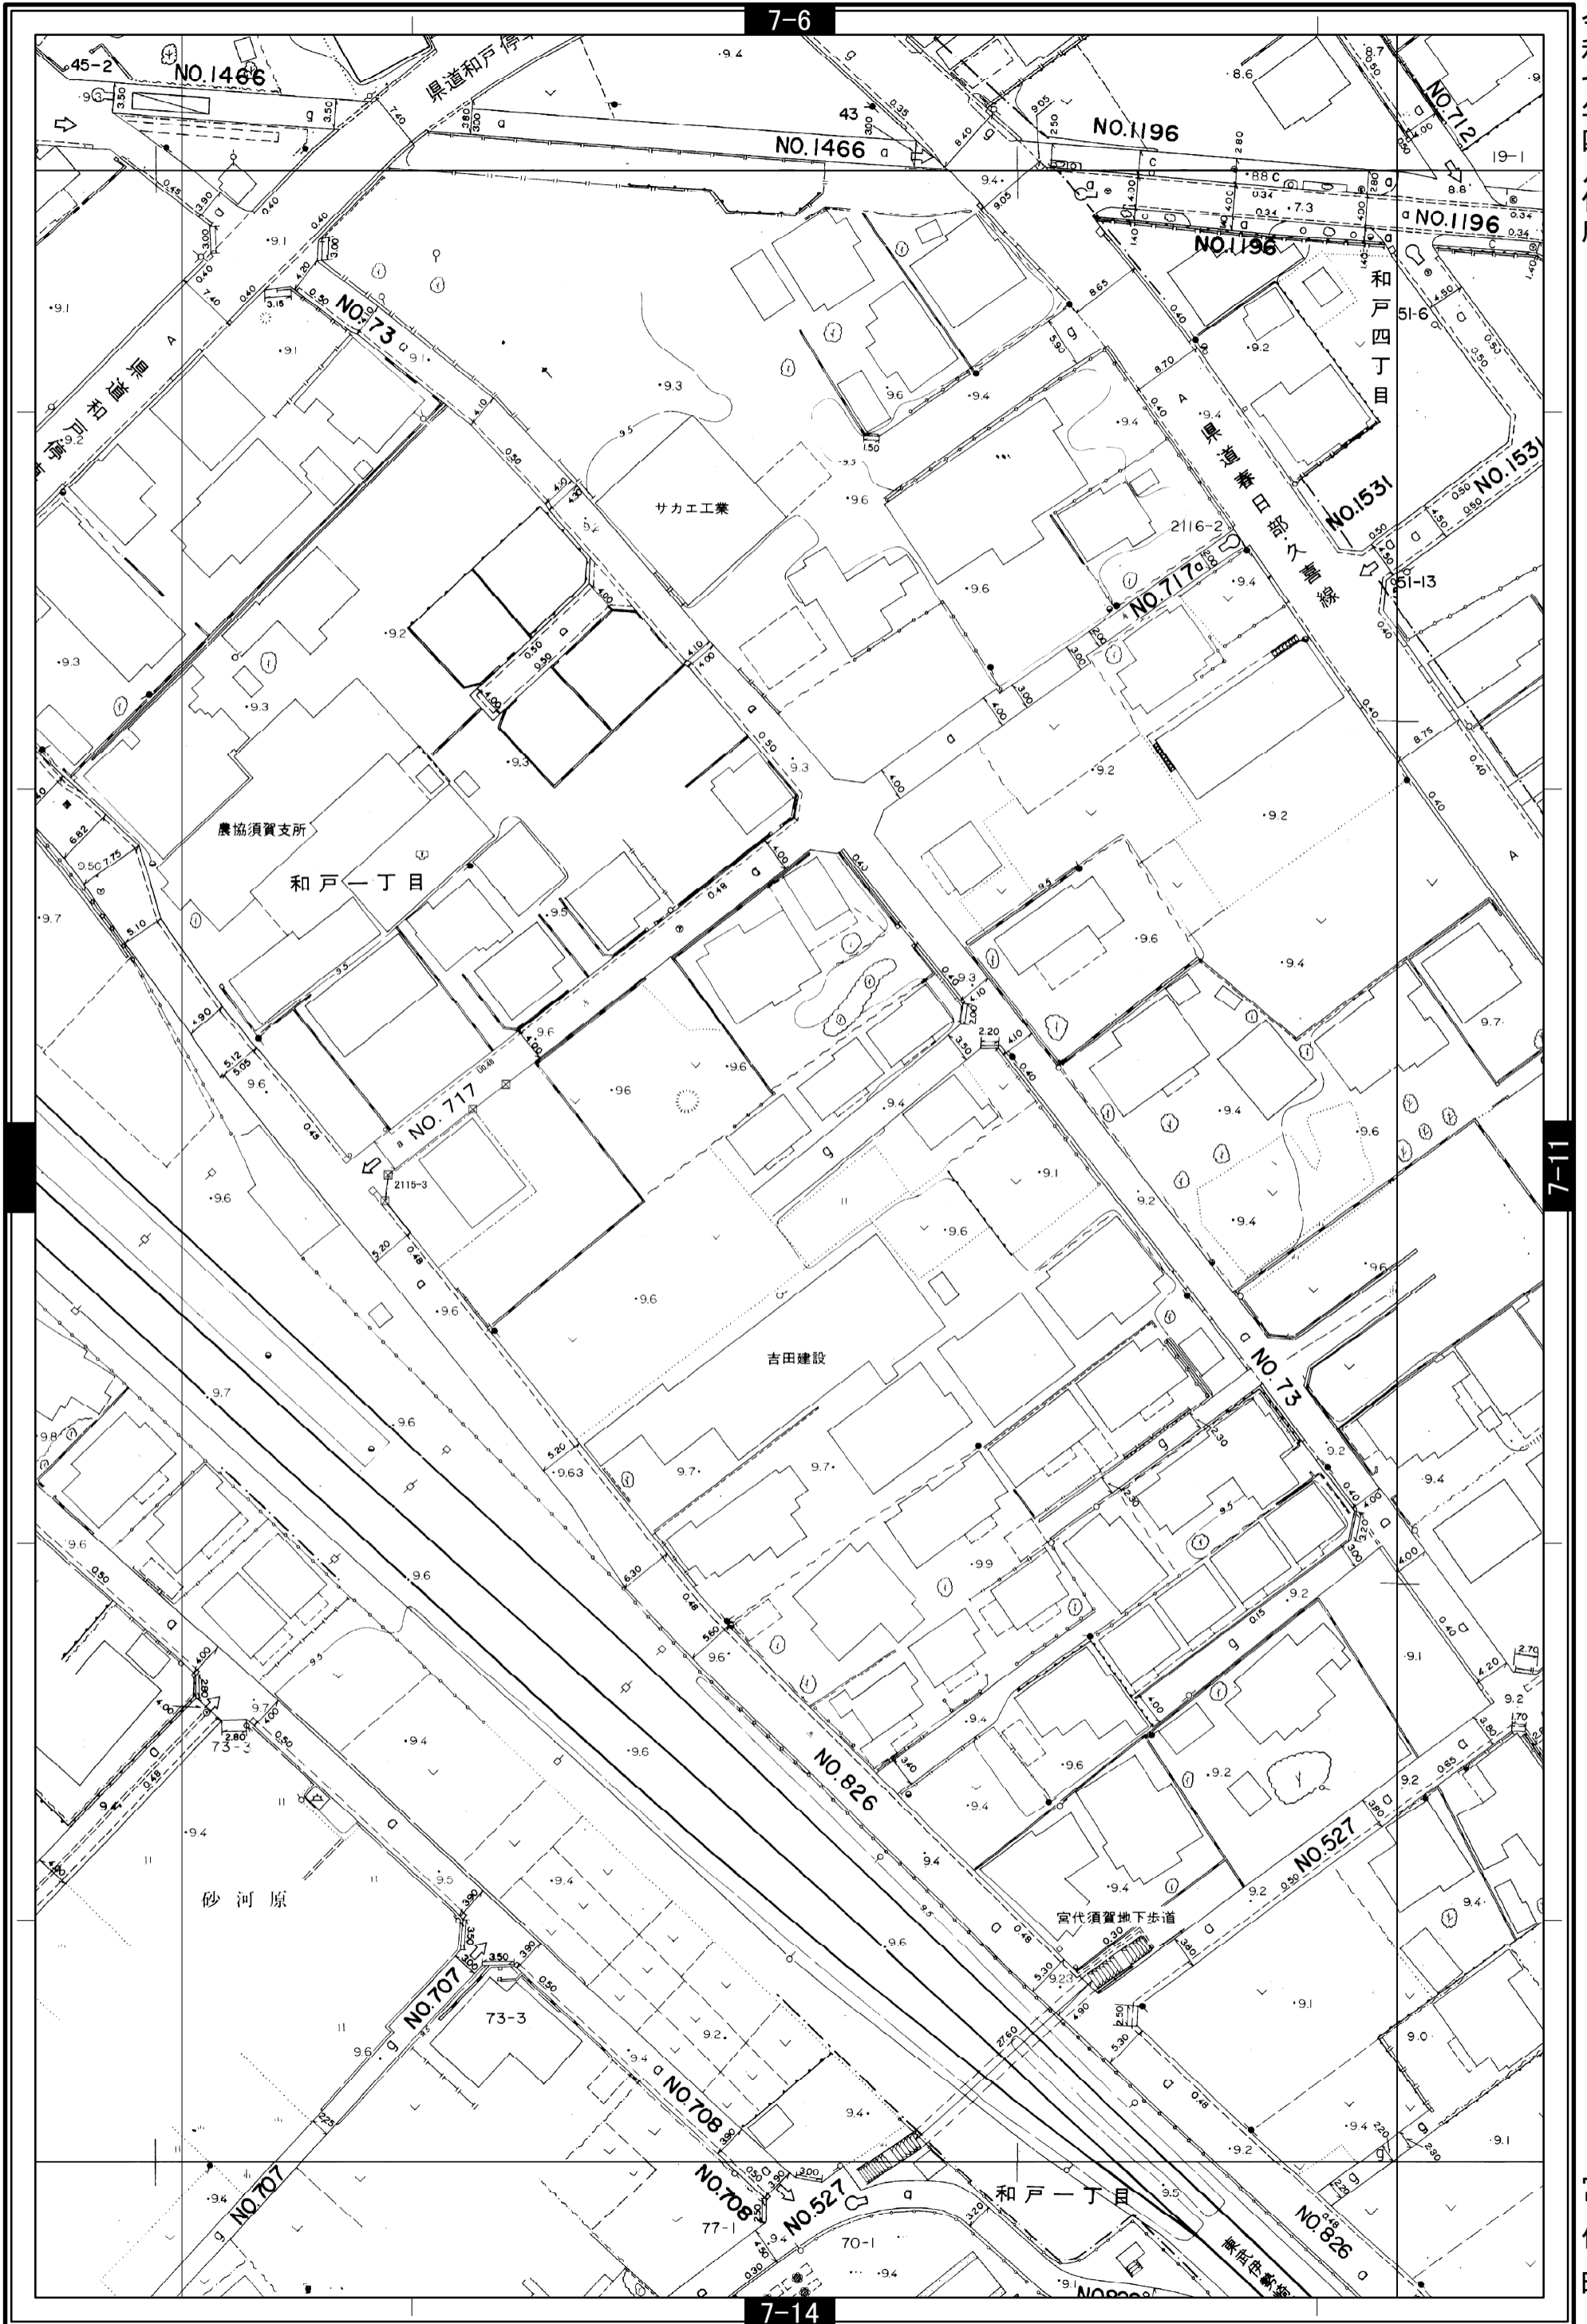

宮代町道路台帳図

7-10左

令和七年四月作成

宮代町

1:700

宮代町道路台帳図

7-10右

令和七年四月作成

宮代町

宮代町道路台帳図

7-11左

令和五年四月作成

7-7

1:700

7-15

宮代町