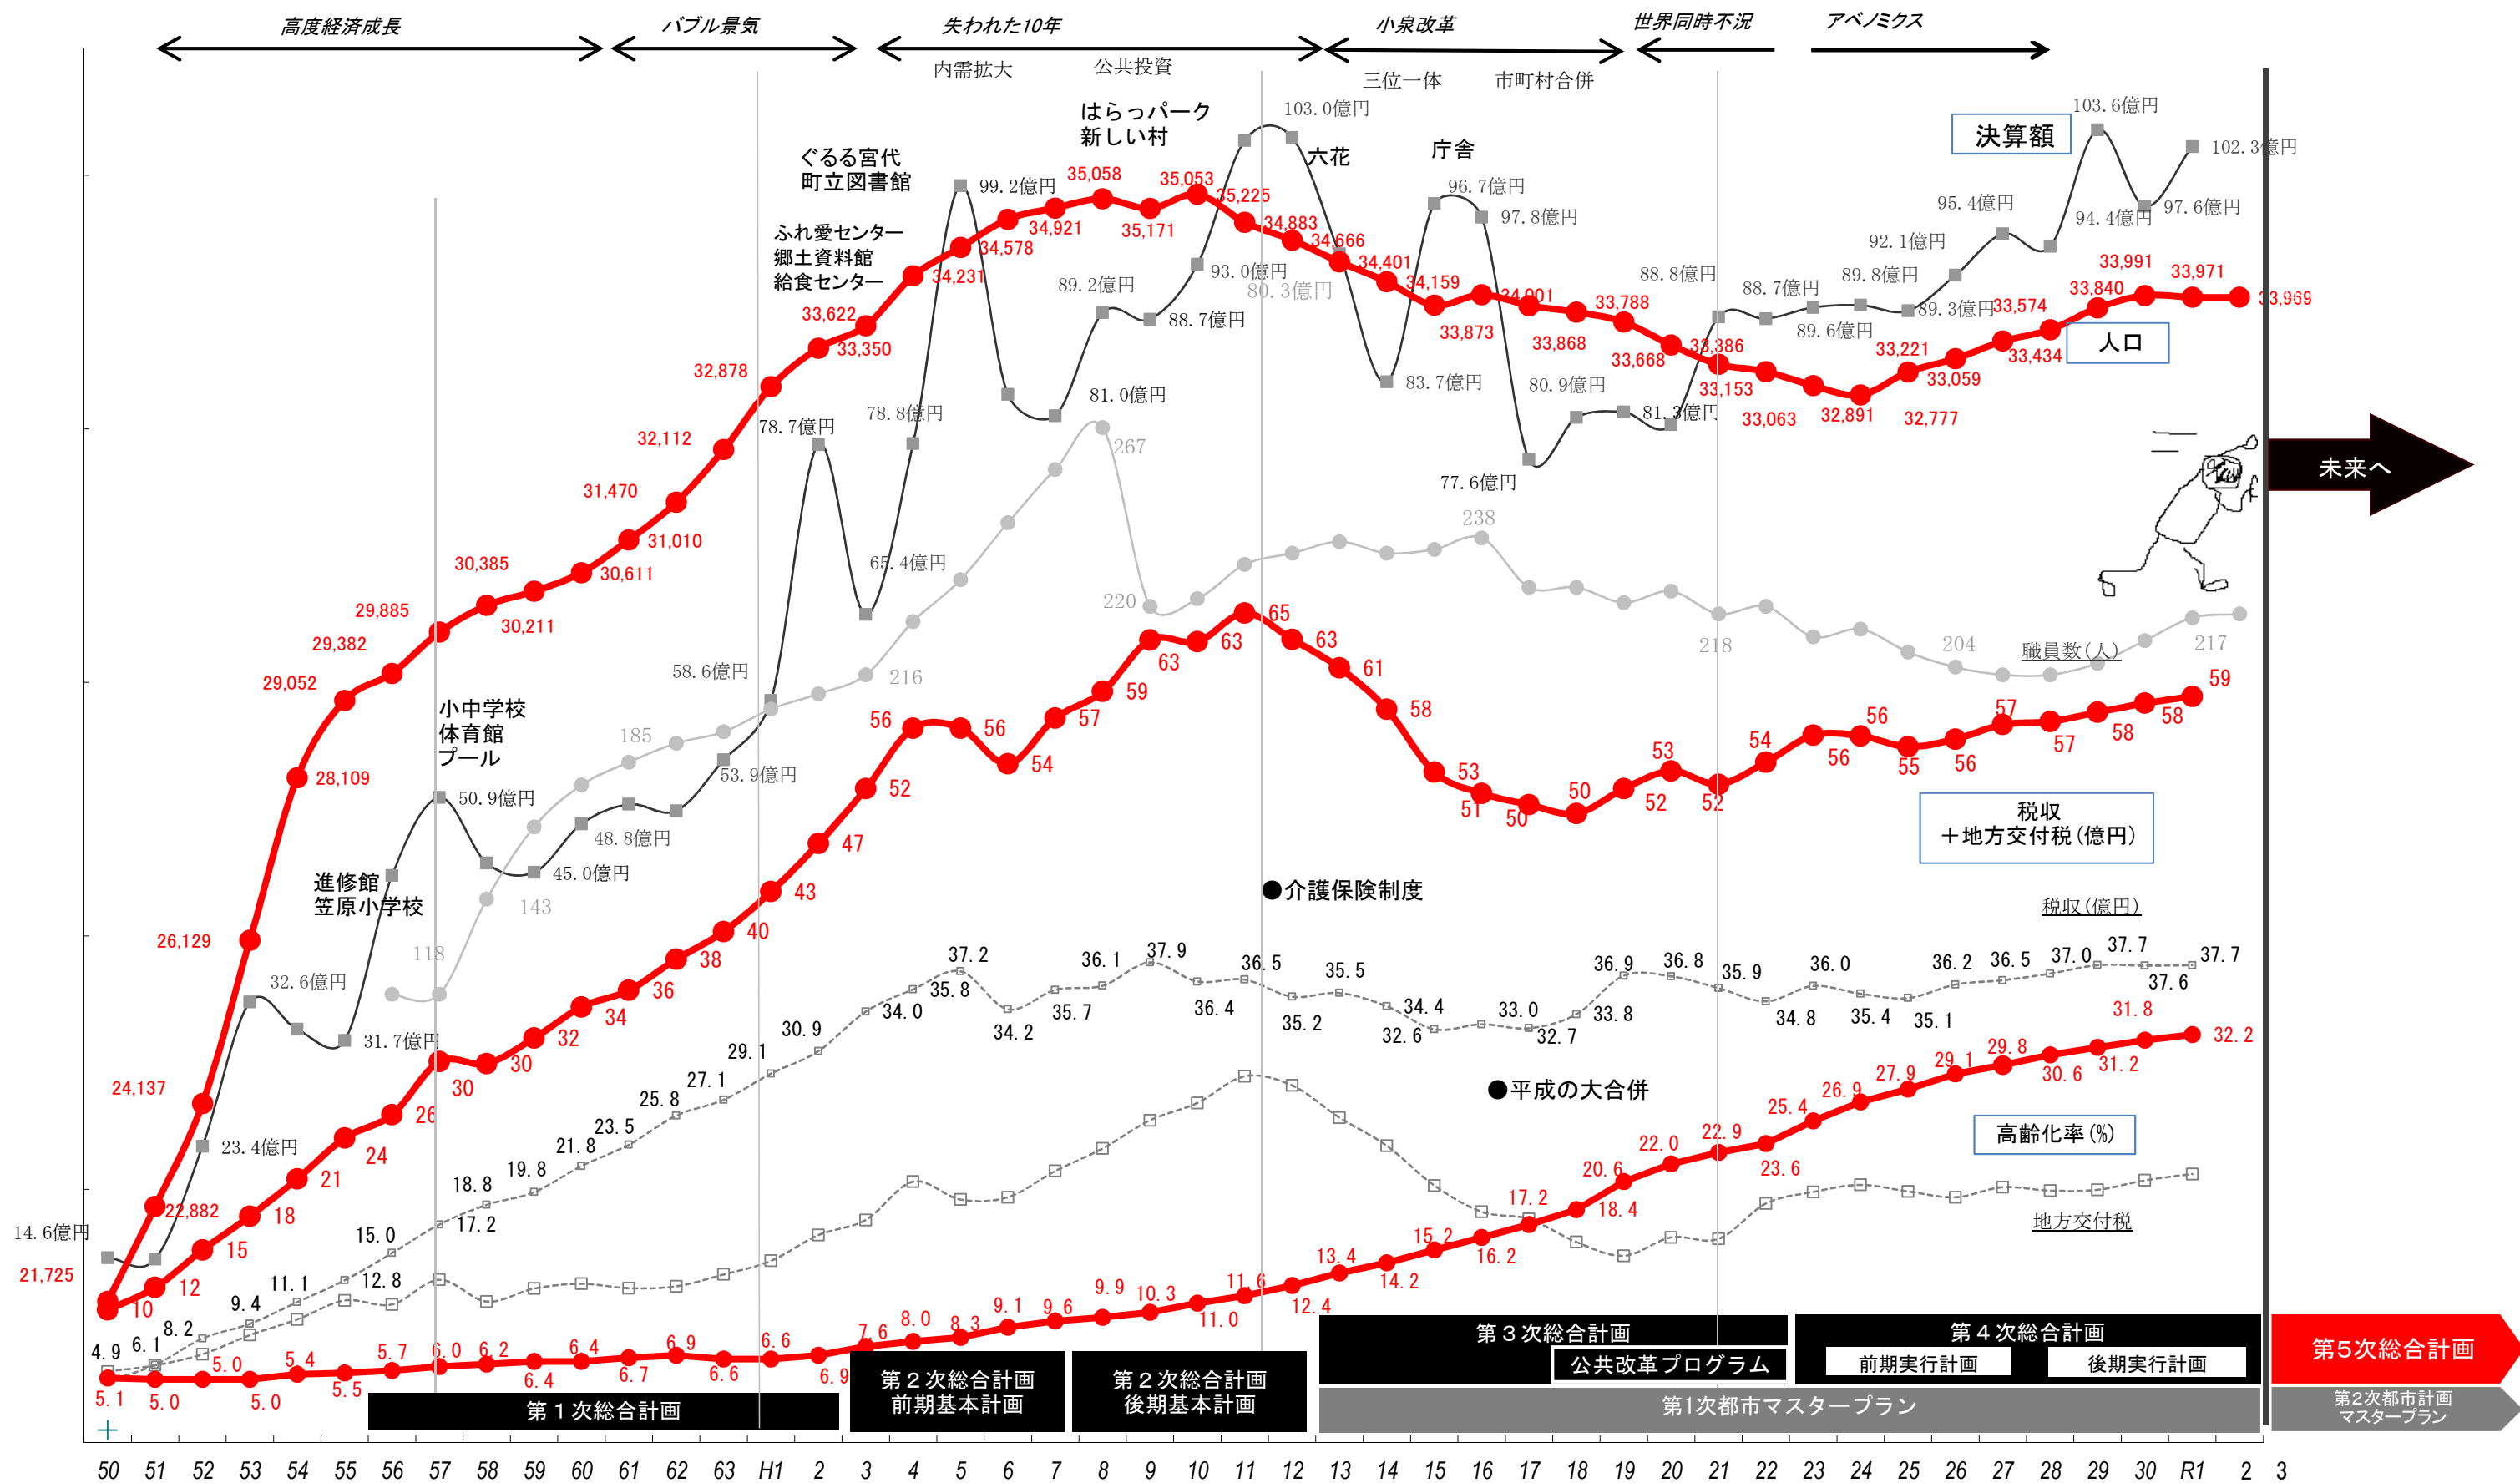

# 宮代町50年年表

【資料2】

未来へ

- 姫宮北団地
- 姫宮南団地
- 学園団地
- 宮代台団地

● 道佛新市街地

第1次都市マスタープラン (50-63)

第2次総合計画 前期基本計画 (64-70) / 後期基本計画 (71-77)

第3次総合計画 公共改革プログラム (78-90)

第4次総合計画 前期実行計画 (91-97) / 後期実行計画 (98-104)

第5次総合計画 第2次都市計画マスタープラン (105-111)