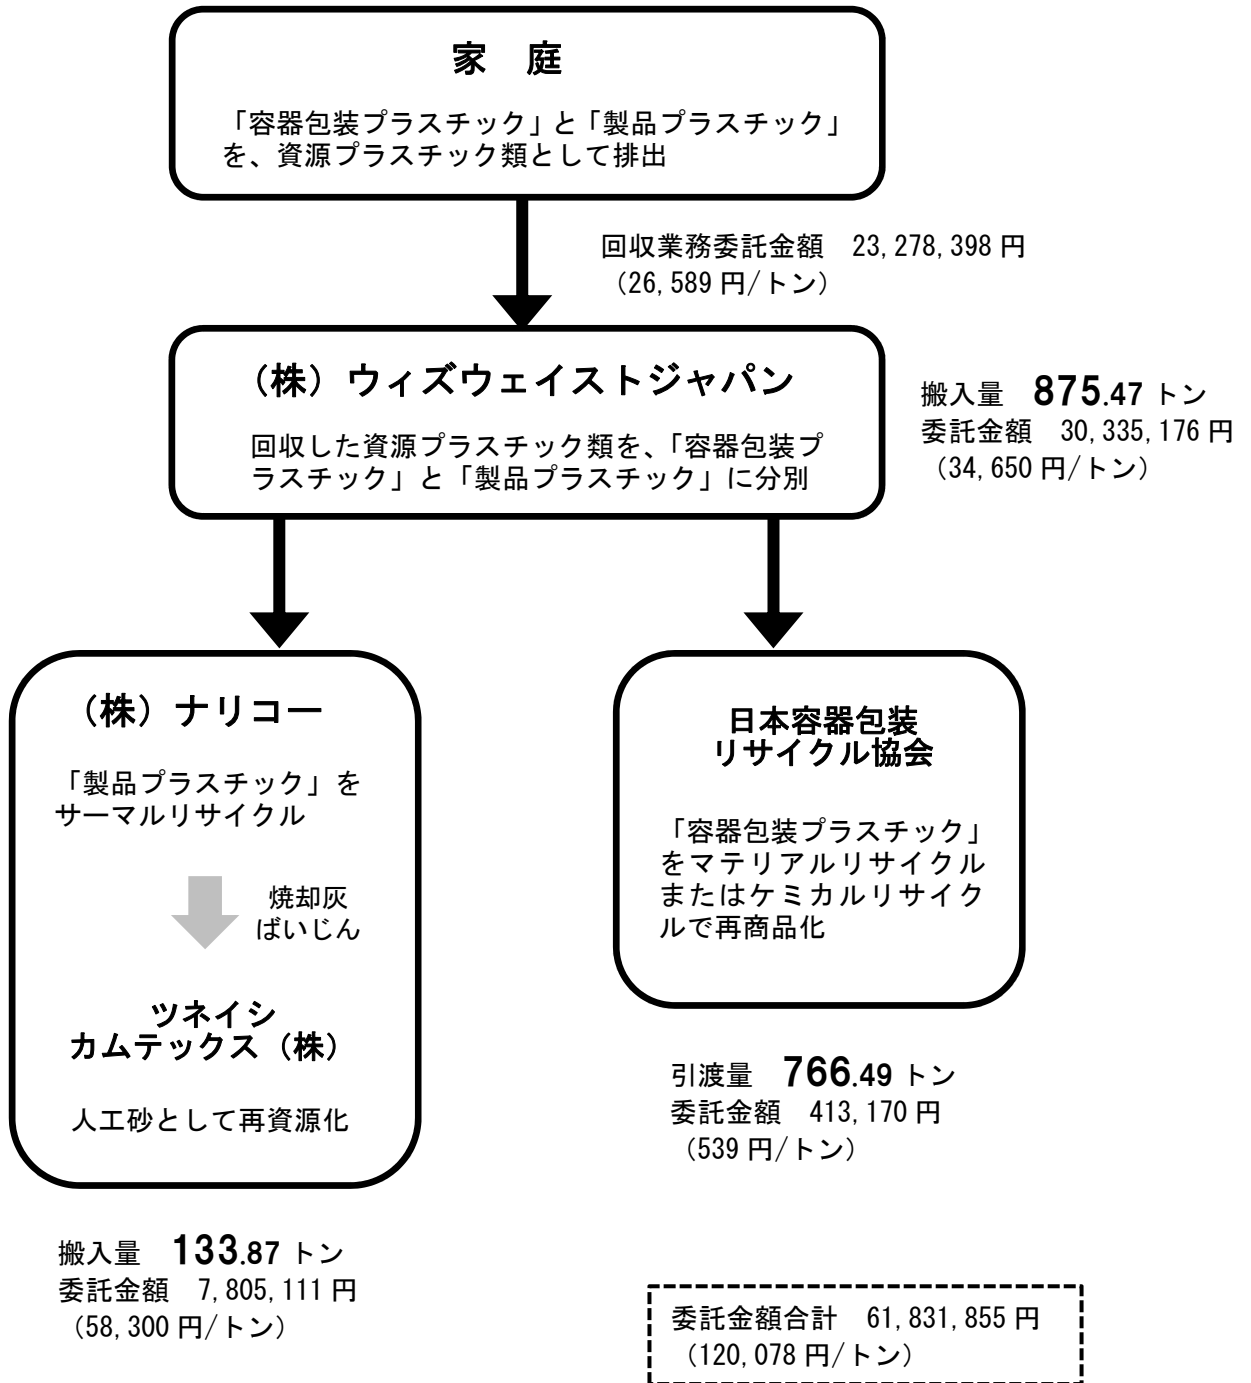

● 宮代町の資源プラスチック類の処理の現状について

※搬入量、引渡額、委託金額は令和2年度実績分（速報値）。久喜宮代清掃センター（久喜市久喜地区及び宮代町）所管分の数値に公共回収量（ごみ集積所排出分の回収量）のうち宮代町分の比率33.8%を乗じて得たものである。

※各搬入量の差し引きの誤差については、台貫（ごみ搬送車両の積載物の重量を測定する大型の秤）の計量単位の端数処理、ごみ集積所への排出の際に、びん、缶、ペットボトルを入れたビニール袋が含まれていること、年度切り替えの際の在庫等の要因により生じるものである。

PETボトル

有償

びん(白色)

有償

カン

有償