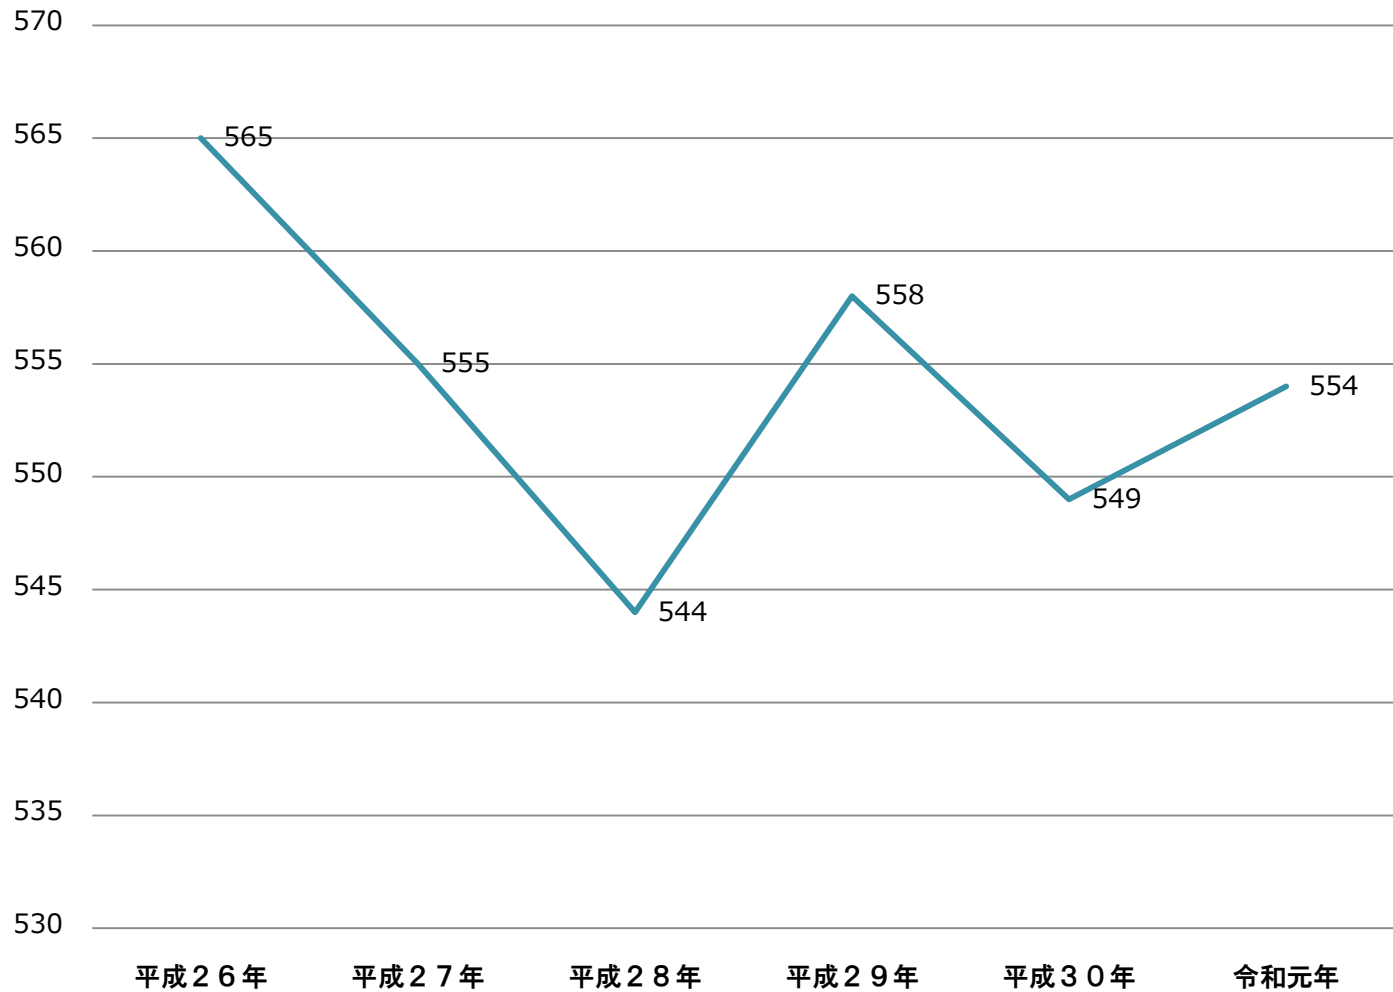

宮代町の人口推移

出典：国立社会保障・人口問題研究所
(平成30(2018)年推計)

宮代町商工会員数

出典：宮代町商工会通常総代会議案書

一般的解決策

住宅地の開発→×

工業団地の開発→△

流動人口策での対応