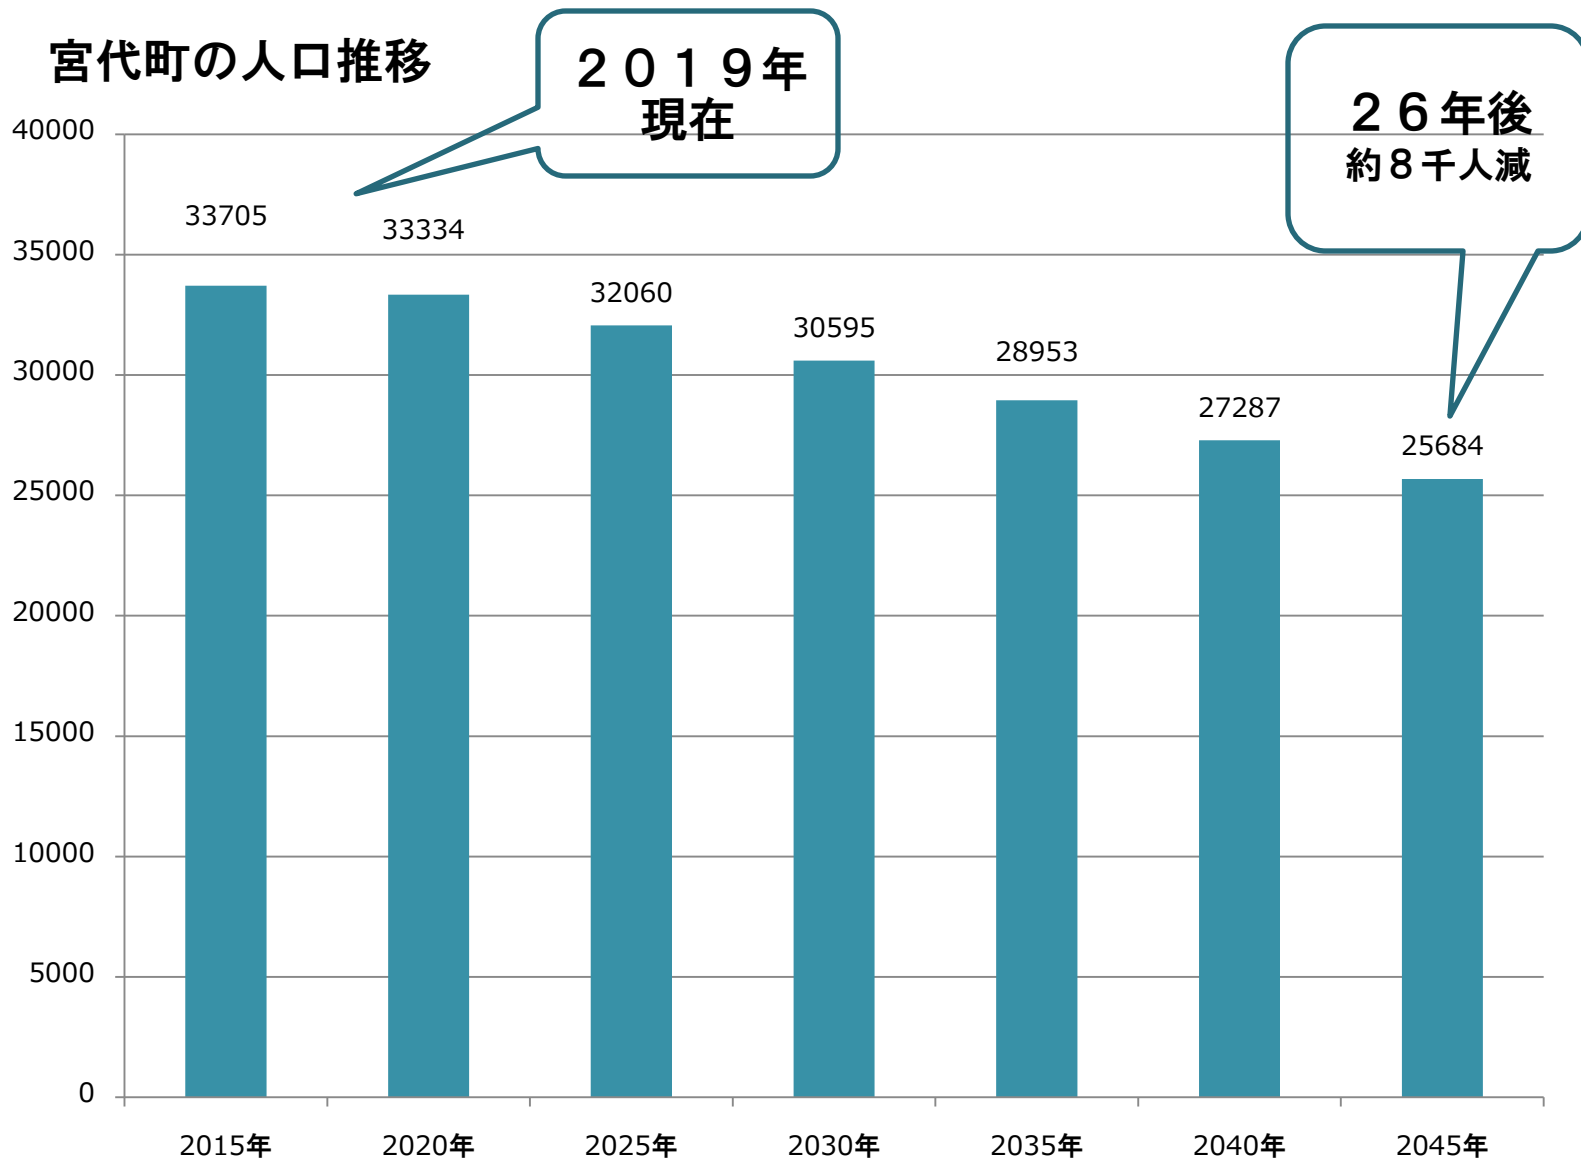

宮代町の人口推移

出典：国立社会保障・人口問題研究所
(平成30(2018)年推計)

宮代町商工会員数

出典：宮代町商工会通常総代会議案書

一般的解決策

住宅地の開発→×

工業団地の開発→△

流動人口策での対応