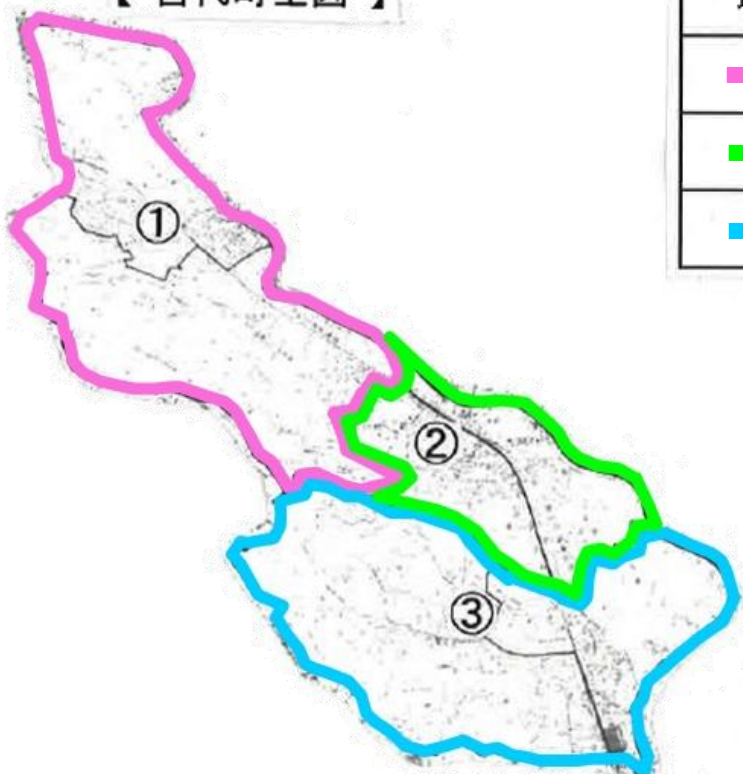

【宮代町全図】

地域	訓練会場	消防団
①	須賀小学校	第1・第2分団
②	笠原小学校	第3・第4分団
③	百間小学校	第5・第6分団

【百間小学校】

【体育館レイアウト】