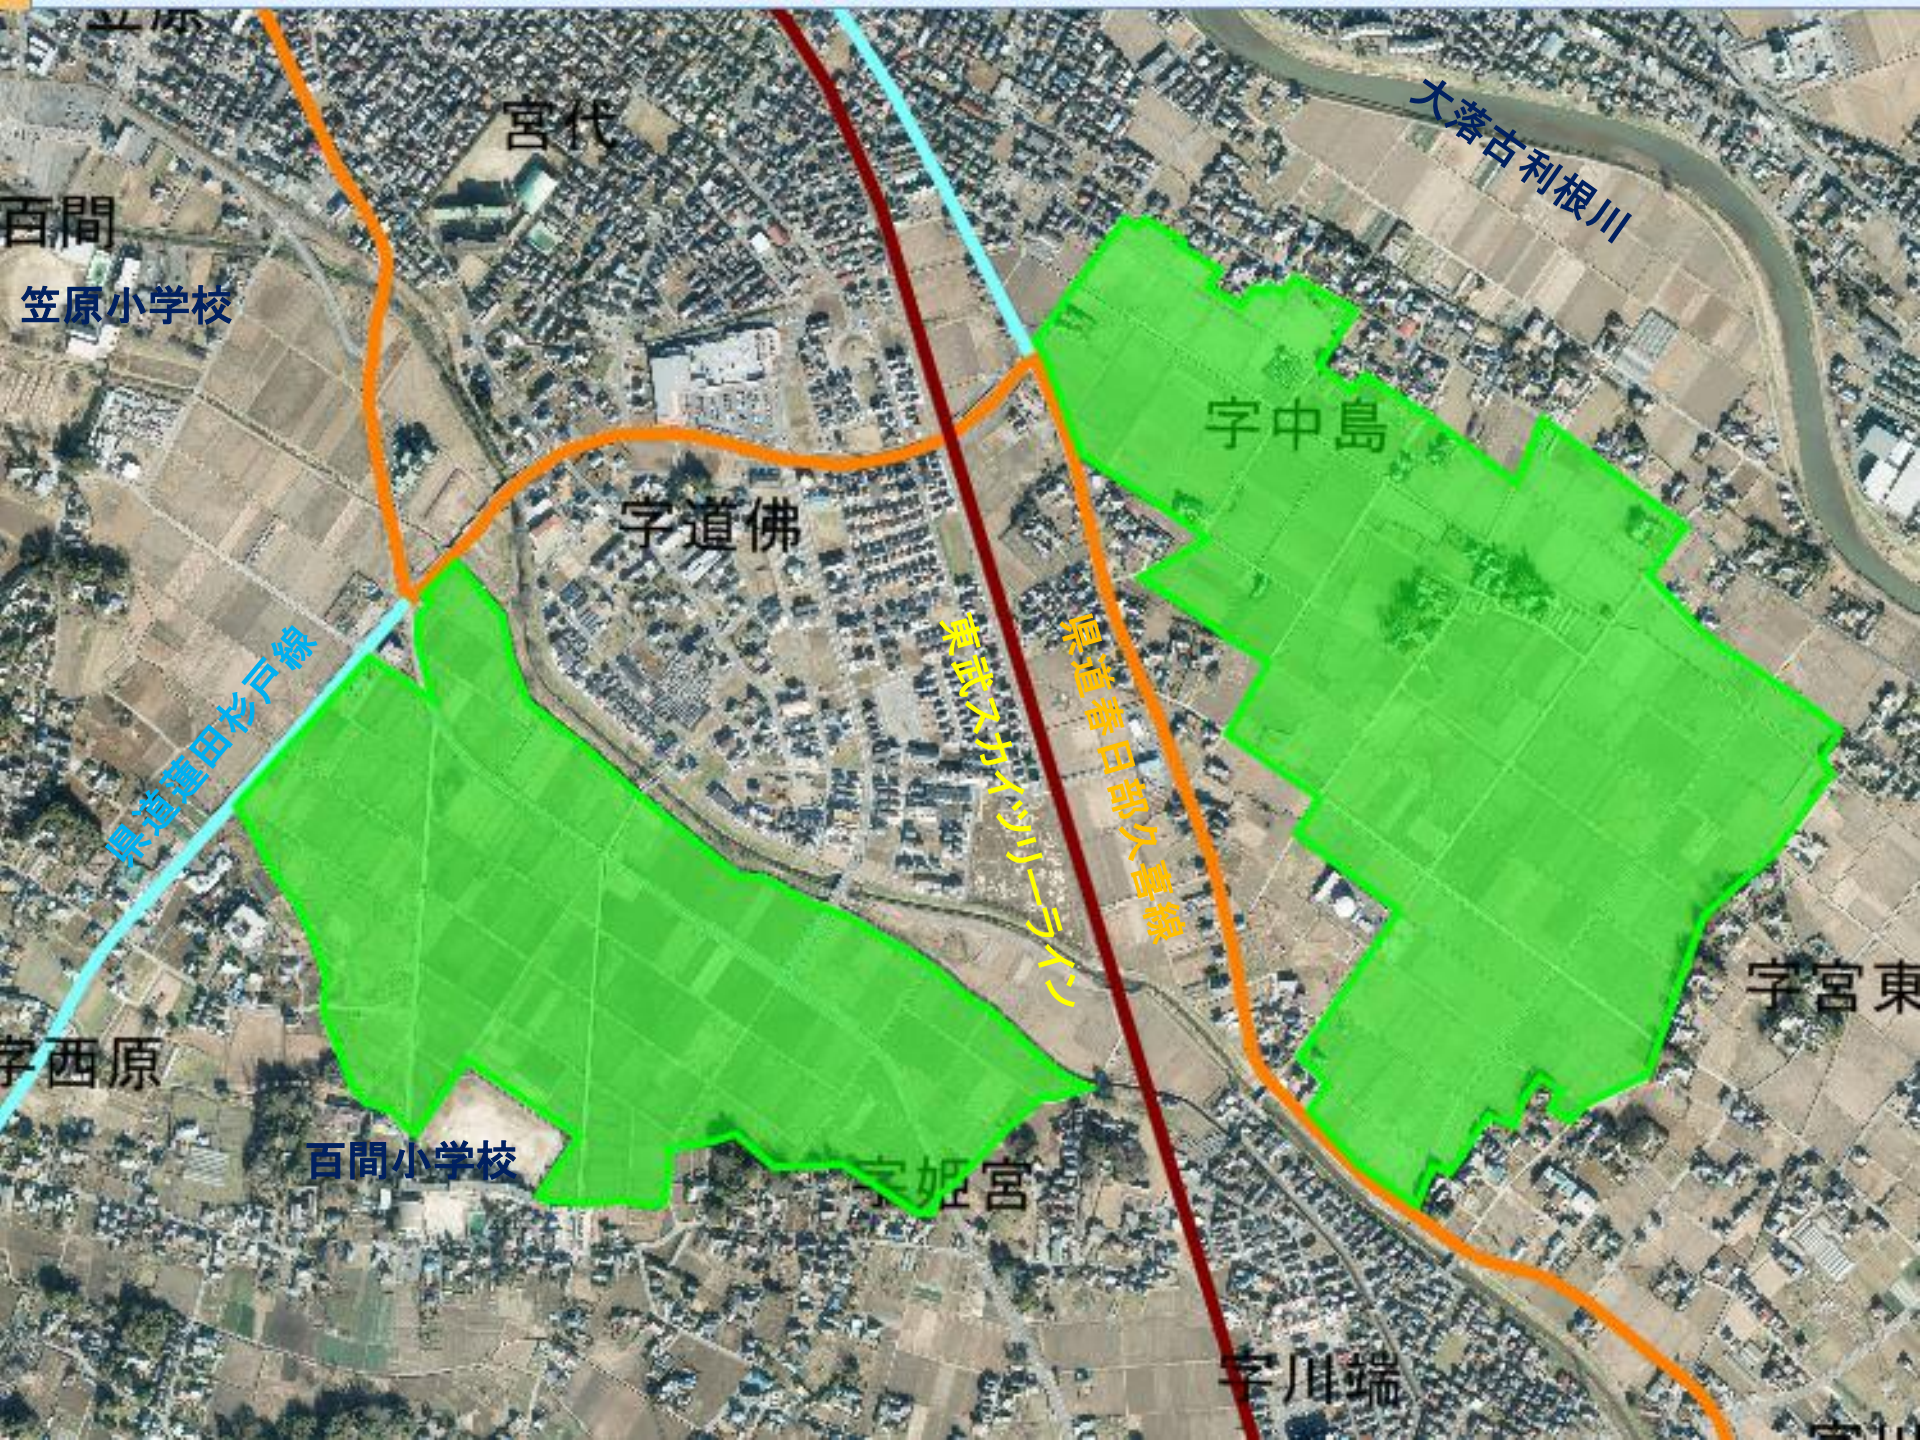

宮代台

備前堀川

大字国納

和戸

県道善日部久喜線  
和戸駅

県道さいたま幸手線

大字国納

須賀小・中学校

大字西条原

宮代

大落古利根川

百間  
笠原小学校

字中島

字道佛

県道蓮田杉戸線

東武大宮線

県道春日部久喜線

字西原

字宮東

百間小学校

字姫宮

字川端