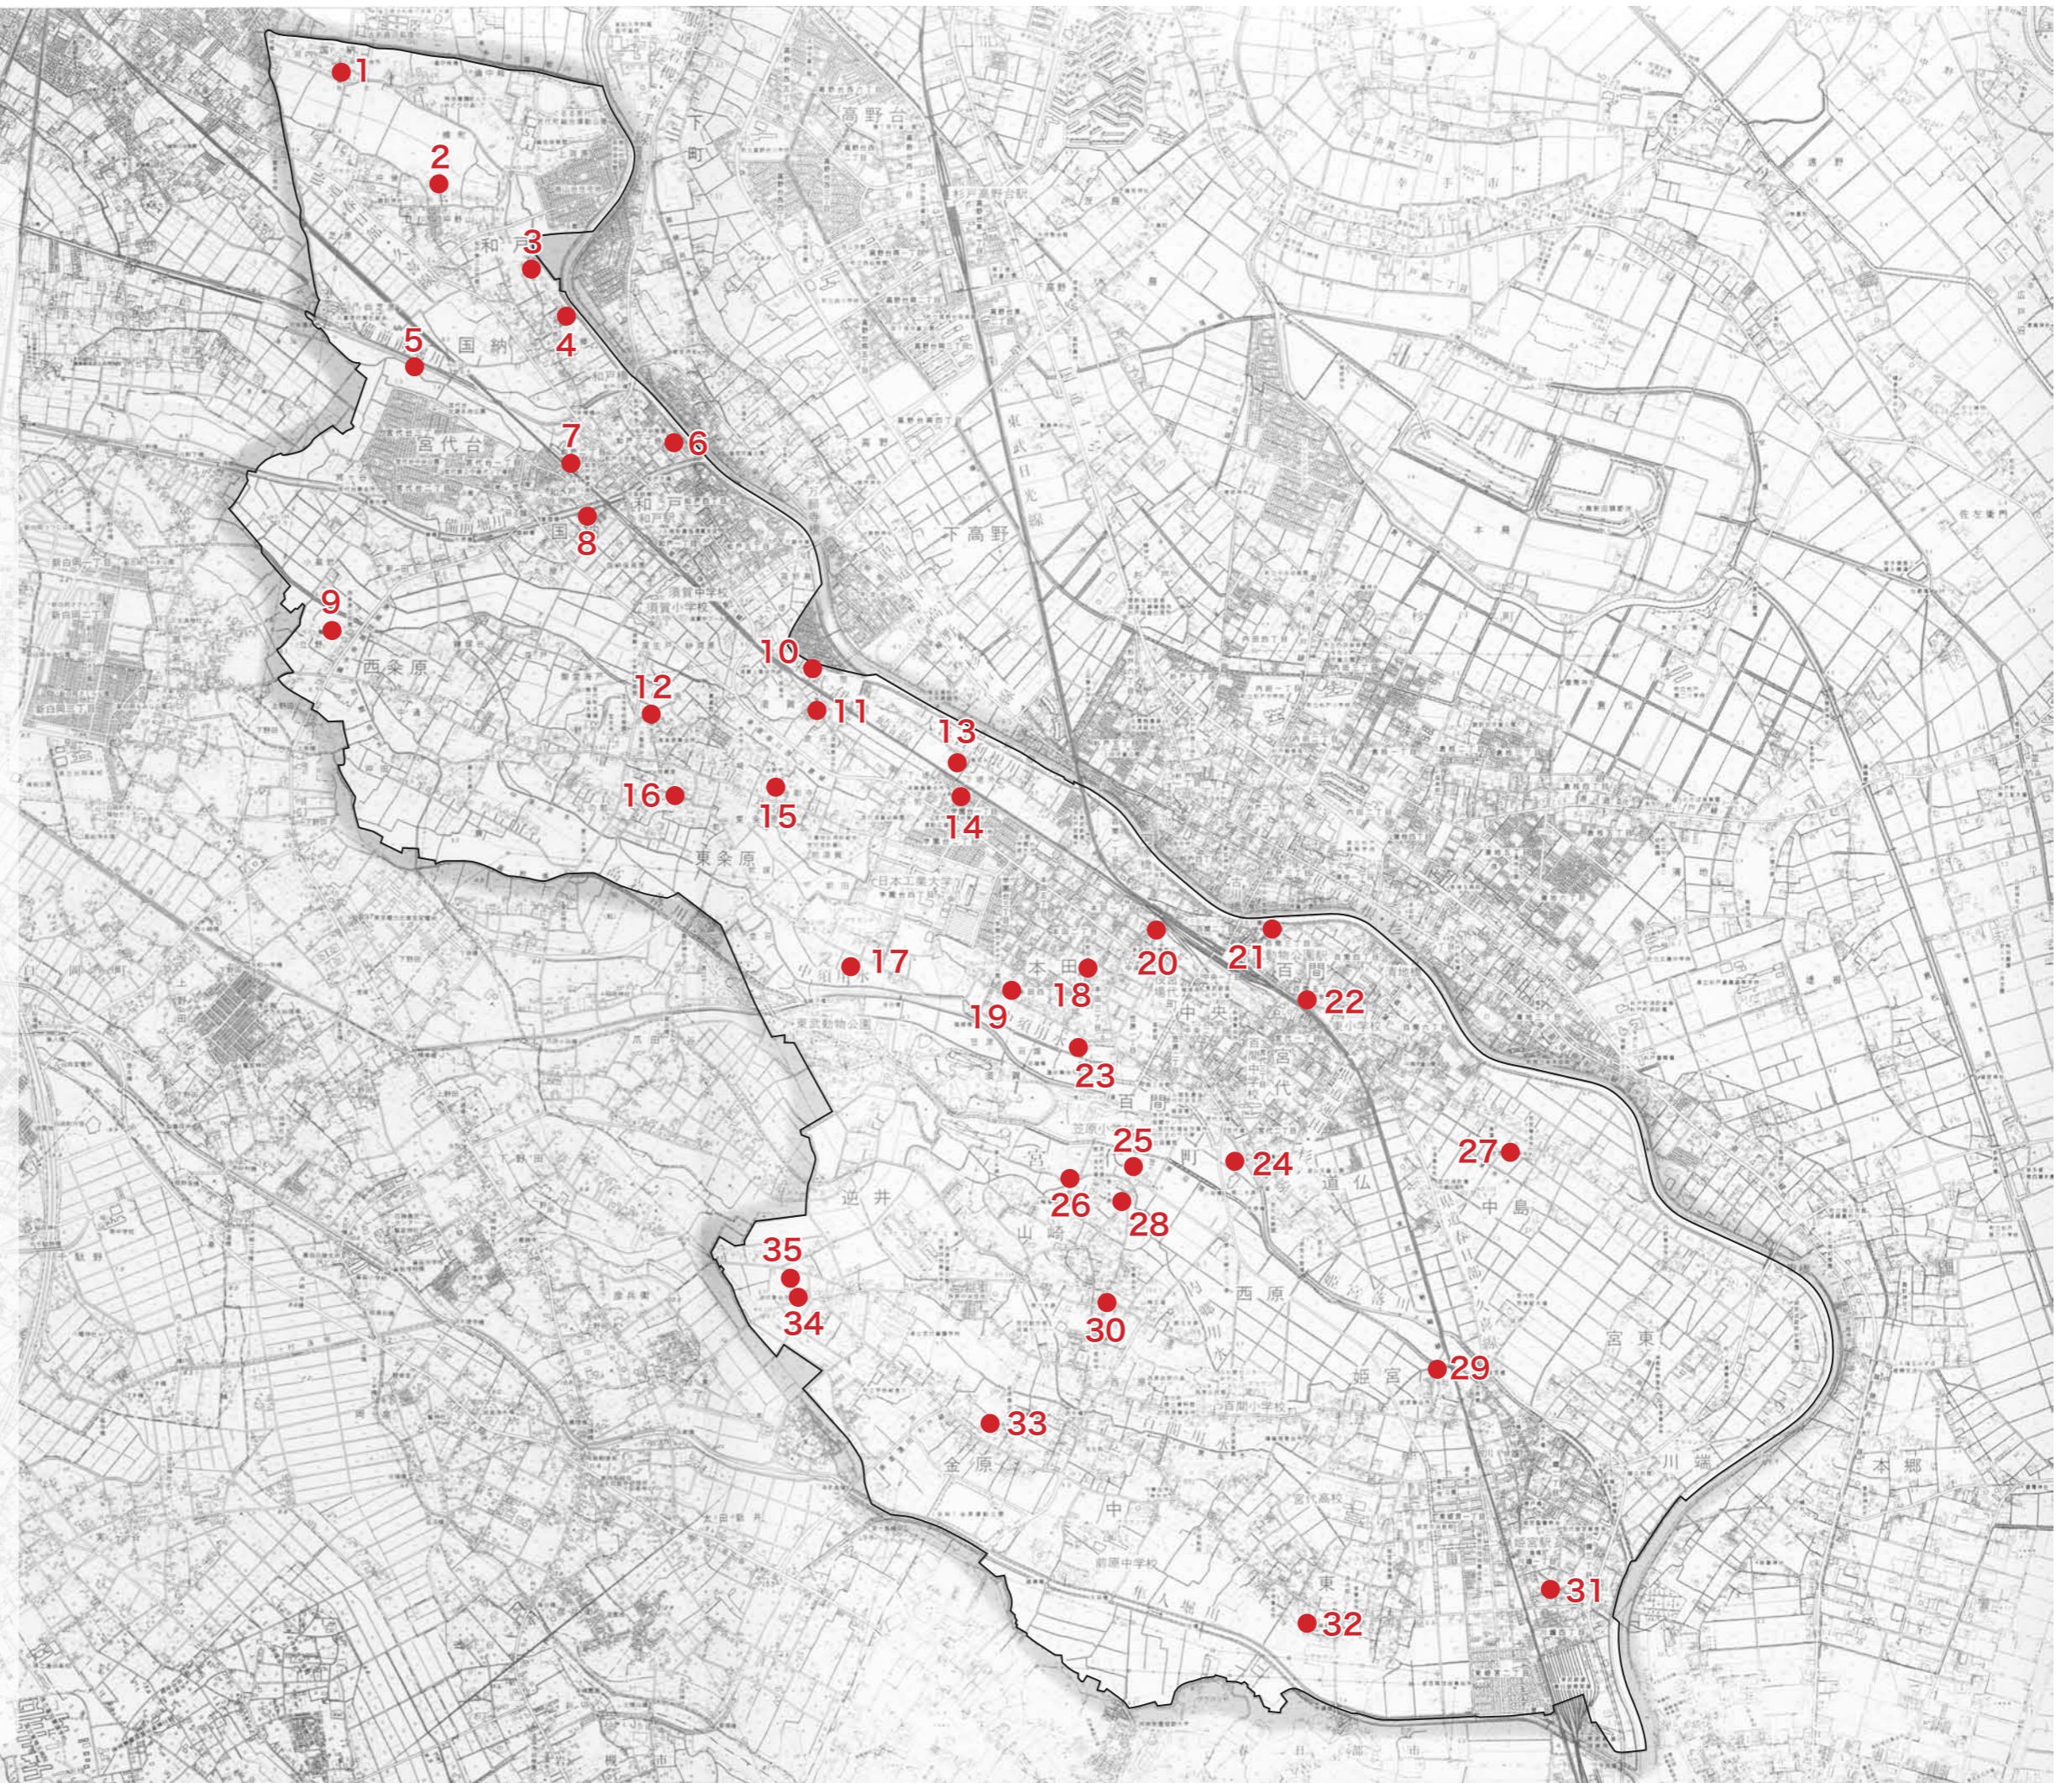

地図 2

寺院

1	さいほういん 西方院
2	けぞういん 華蔵院
3	ほうこうじ 宝光寺
4	しんぞういん 真蔵院
5	みょうほんじ 妙本寺
6	こんごうじ 金剛寺
7	いおういん 医王院
8	しやうりんじ 青林寺
9	へんしょういん 遍照院
10	ほうしょういん 宝生院
11	さいこういん 西光院
12	ちやうふくじ 長福寺
13	いちあんぼう 一庵坊
14	しやうれんいん 青蓮院
15	しやうふくぼう 正福坊
16	かんのんじ 観音寺
17	じぞういん 地藏院
18	しんがぼう 神外坊
19	みろくいん 弥勒院
20	だいしょういん 大聖院跡
21	ふどうどう 不動堂
22	ふどうどう 地藏堂 (郷地藏)

神社

1	いなりじんじや 稲荷神社
2	てんじんしや 天神社
3	うのみじんじや 宇宮神社
4	こらくじんじや 胡録神社
5	あたごじんじや 愛宕神社
6	いつくしまじんじや 巖島神社
7	せんげんじんじや 浅間神社
8	らいでんじんじや 雷電神社
9	わしみやじんじや 鷺宮神社
10	らいでんしや 雷電社
11	こりようじんじや 御霊神社
12	鷺宮神社
13	稲荷神社
14	このしろじんじや 身代神社
15	みつみねじんじや 三峰神社
	てんまんぐう 天満宮
16	天神社
17	稲荷神社
18	浅間神社
19	雷電神社
20	によたいぐう 女躰宮
21	べんてんしや 弁天社
22	まくらいなりじんじや 桜稲荷神社
23	稲荷神社
24	稲荷神社
25	浅間神社
26	じゅうどのしや 重殿社
27	わかみやほちまんぐう 若宮八幡宮
28	おんたけじんじや 御嶽神社
29	ひめみやじんじや 姫宮神社
30	しんめいじんじや 神明神社
31	こうしんじんじや 庚申神社
32	ごしやじんじや 五社神社
33	稲荷神社
34	御嶽神社
35	稲荷神社

### 土地開発関係

1	まんねんげき 万年堰記
2	大境橋の由来
3	宮代第六土地改良区完成記念碑
4	土地改良記念
5	第五土地改良区完成記念碑
6	畑地換田竣工記念碑
7	治水記念碑
8	榎土地改良区竣功記念
9	土地開発記念碑 内野陸田組合
10	土地開発記念碑
11	宮東土地改良区完成記念
12	下野田逆井土地改良区記念

### その他

1	笠原沼新田のホツツケ
2	和戸キリスト教会
3	東武鉄道 橋脚