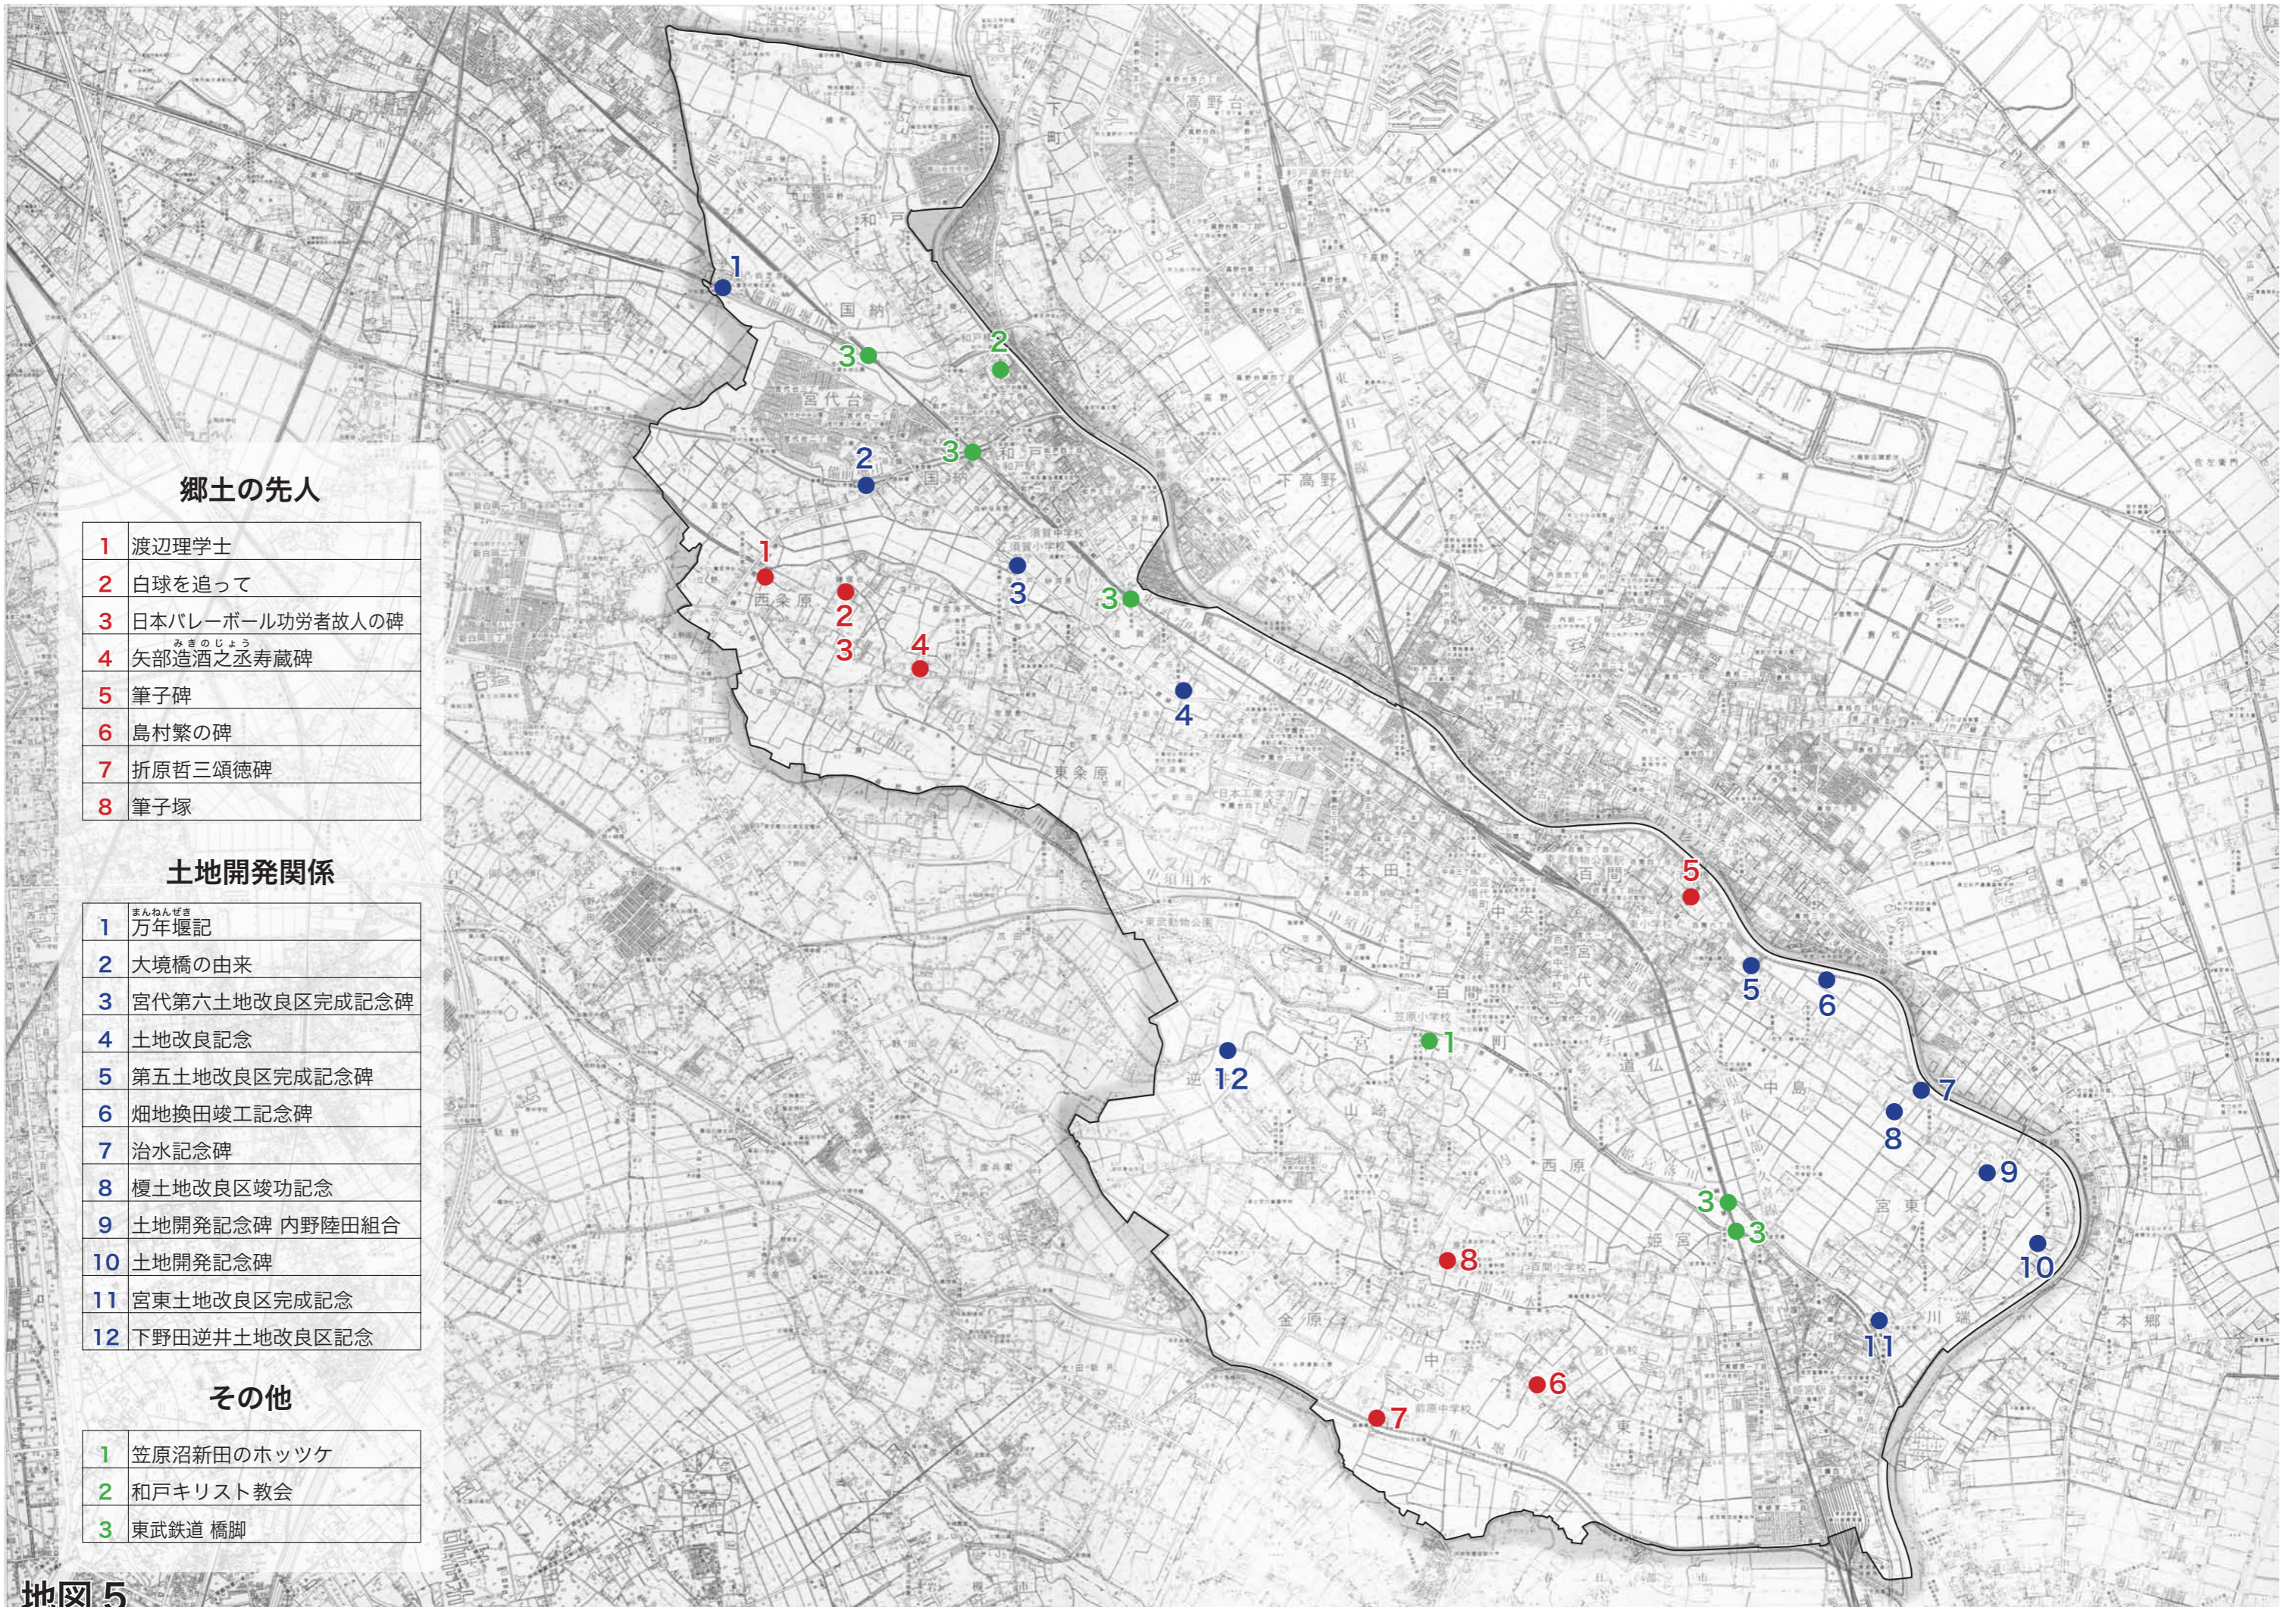

地図 2

寺院

1	さいほういん 西方院
2	けぞういん 華蔵院
3	ほうこうじ 宝光寺
4	しんぞういん 真蔵院
5	みょうほんじ 妙本寺
6	こんごうじ 金剛寺
7	いおういん 医王院
8	しやうりんじ 青林寺
9	へんしょういん 遍照院
10	ほうしょういん 宝生院
11	さいこういん 西光院
12	ちやうふくじ 長福寺
13	いちあんぼう 一庵坊
14	しやうれんいん 青蓮院
15	しやうふくぼう 正福坊
16	かんのんじ 観音寺
17	じぞういん 地藏院
18	しんがぼう 神外坊
19	みろくいん 弥勒院
20	だいしょういん 大聖院跡
21	ふどうどう 不動堂
22	ふどうどう 地藏堂 (郷地藏)

神社

1	いなりじんじや 稲荷神社
2	てんじんしや 天神社
3	うのみじんじや 宇宮神社
4	こらくじんじや 胡録神社
5	あたごじんじや 愛宕神社
6	いつくしまじんじや 巖島神社
7	せんげんじんじや 浅間神社
8	らいでんじんじや 雷電神社
9	わしみやじんじや 鷺宮神社
10	らいでんしや 雷電社
11	こりようじんじや 御霊神社
12	鷺宮神社
13	稲荷神社
14	このしろじんじや 身代神社
15	みつみねじんじや 三峰神社
	てんまんぐう 天満宮
16	天神社
17	稲荷神社
18	浅間神社
19	雷電神社
20	によたいぐう 女躰宮
21	べんてんしや 弁天社
22	まくらいなりじんじや 桜稲荷神社
23	稲荷神社
24	稲荷神社
25	浅間神社
26	じゅうどのしや 重殿社
27	わかみやほちまんぐう 若宮八幡宮
28	おんたけじんじや 御嶽神社
29	ひめみやじんじや 姫宮神社
30	しんめいじんじや 神明神社
31	こうしんじんじや 庚申神社
32	ごしやじんじや 五社神社
33	稲荷神社
34	御嶽神社
35	稲荷神社

### 土地開発関係

1	まんねんげき 万年堰記
2	大境橋の由来
3	宮代第六土地改良区完成記念碑
4	土地改良記念
5	第五土地改良区完成記念碑
6	畑地換田竣工記念碑
7	治水記念碑
8	榎土地改良区竣功記念
9	土地開発記念碑 内野陸田組合
10	土地開発記念碑
11	宮東土地改良区完成記念
12	下野田逆井土地改良区記念

### その他

1	笠原沼新田のホツツケ
2	和戸キリスト教会
3	東武鉄道 橋脚