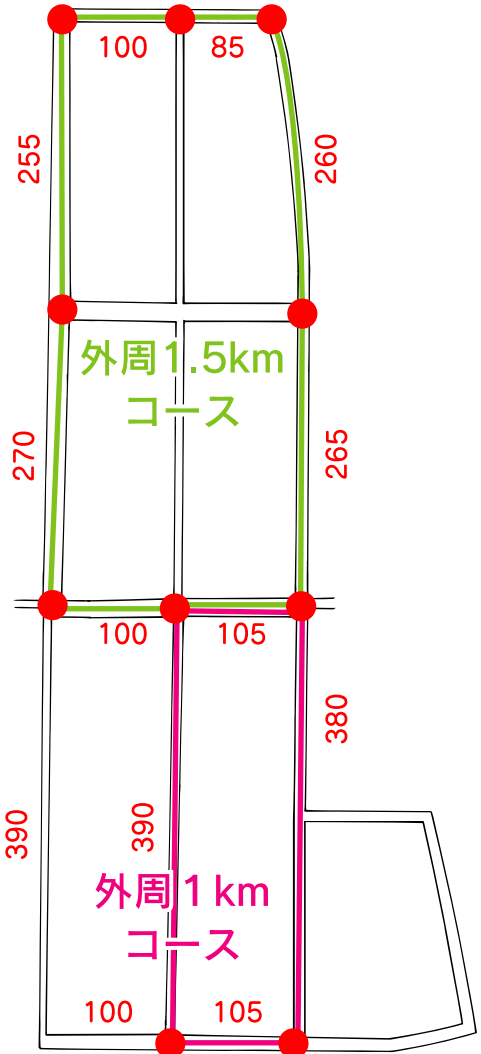

姫宮団地

赤コース (4.5km) 姫宮駅～姫宮南団地～半縄橋～天沼橋～中集会所～百間用水～保育園～姫宮駅

青コース (5.5km) 姫宮駅～姫宮南団地～はらっパーク～西原信号～郷土資料館～百間小学校～姫宮駅

黄コース (3km) 百間小学校～藤曽根集会所～宮代高校～北橋～天沼橋～郷土資料館～百間小学校