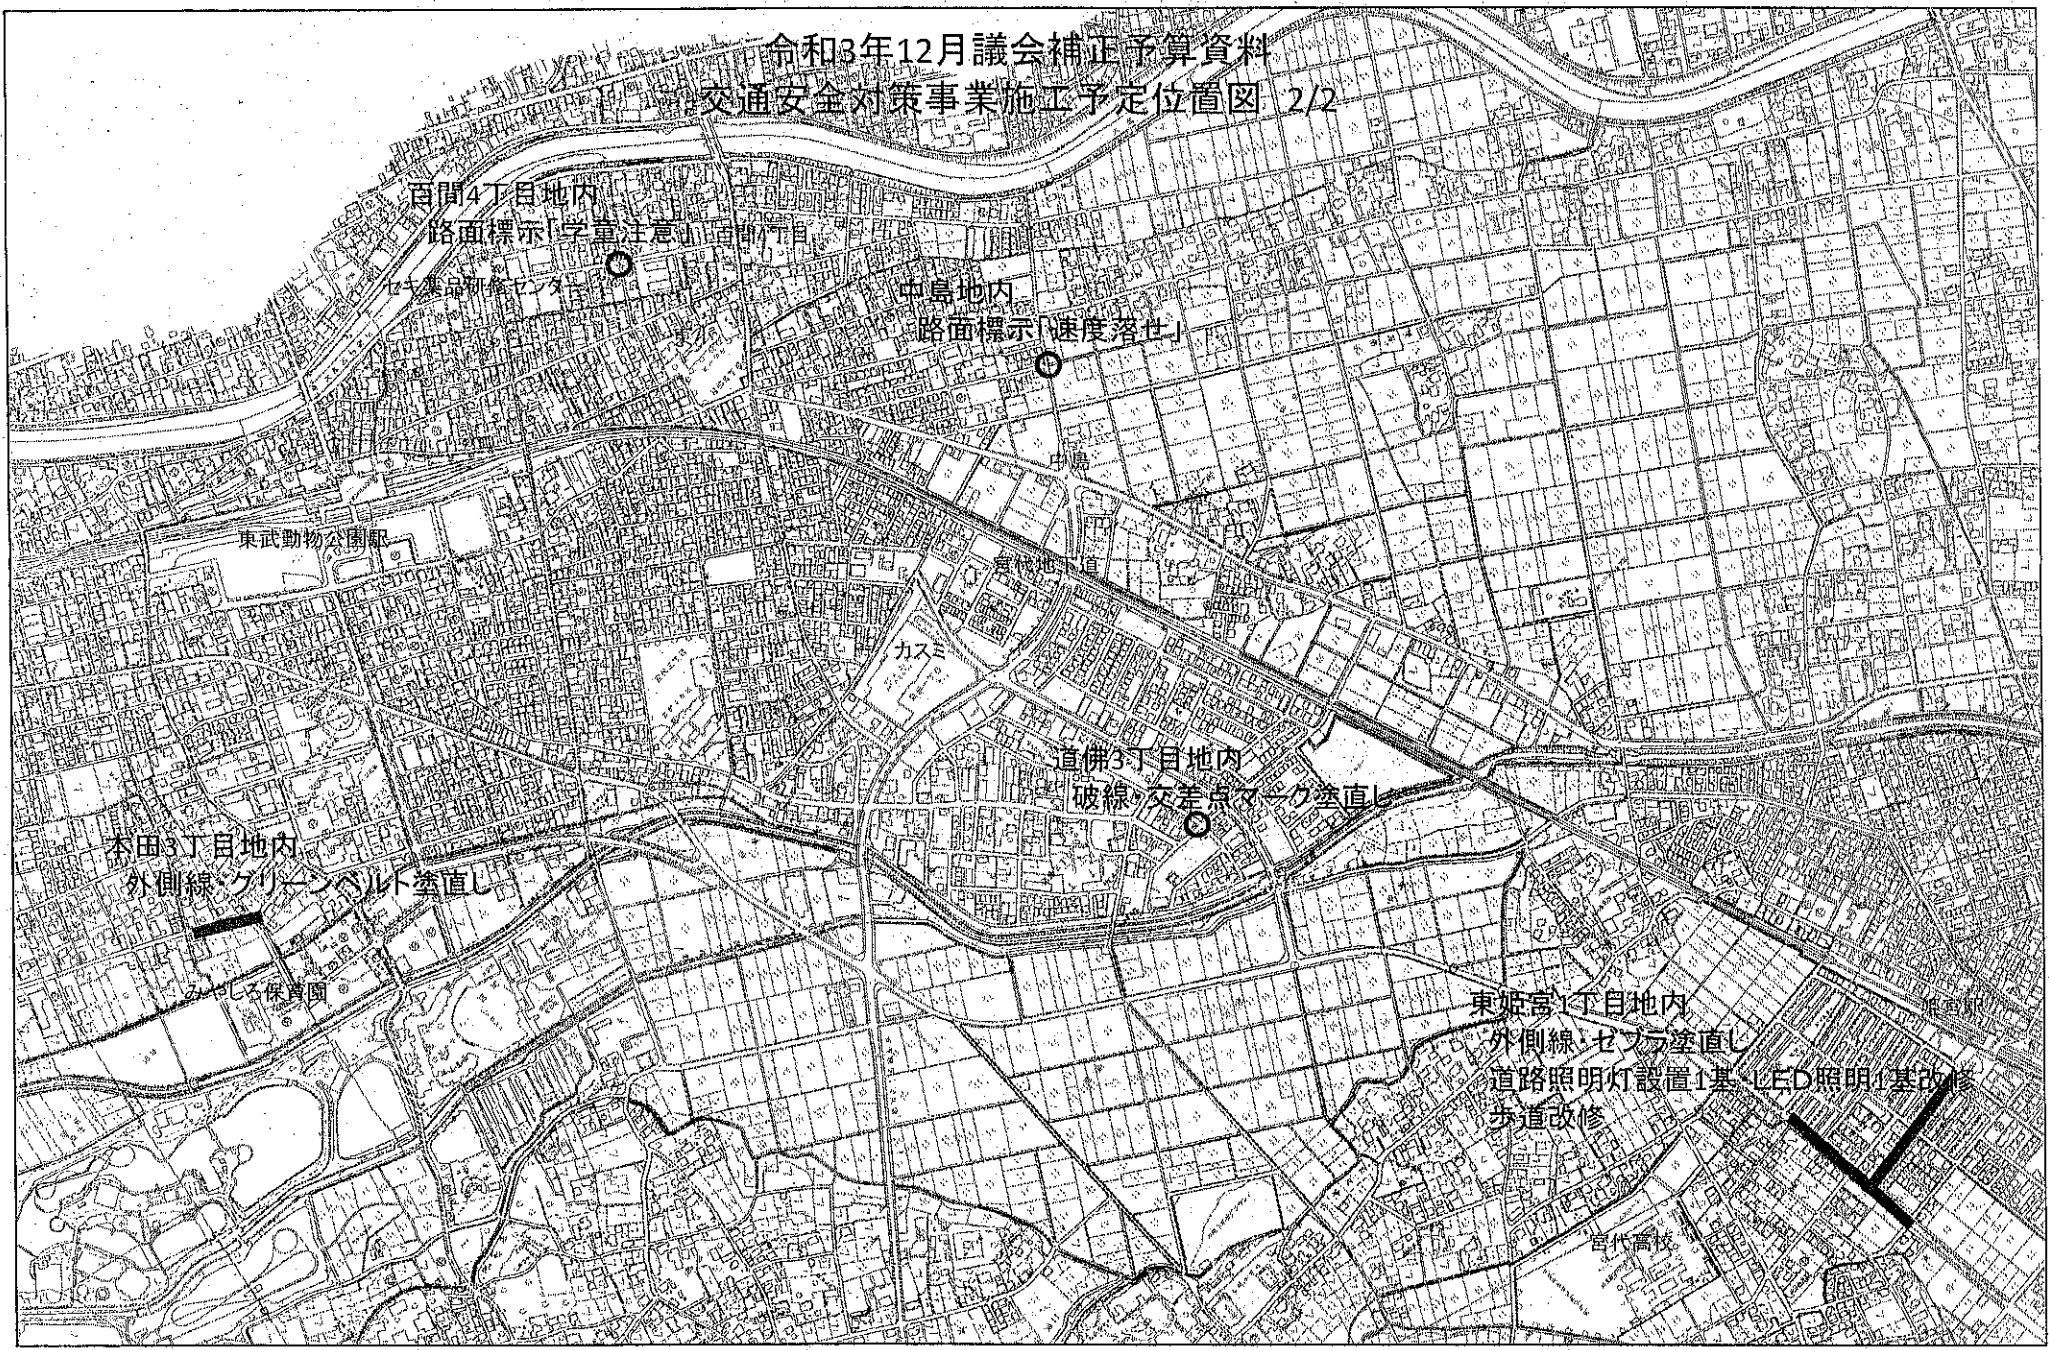

令和3年12月議会補正予算資料  
交通安全対策事業施工予定位置図 1/2

和戸地内  
外側線・グリーンベルト塗直し

ふると木の郷

和戸2丁目地内  
外側線・グリーンベルト塗直し

和戸長崎

和戸郵便局

和戸駅

和戸合同町

令和3年12月議会補正予算資料  
交通安全対策事業施工予定位置図 2/2

百間4丁目地内  
路面標示「学童注意」  
歩道横断線

中島地内  
路面標示「速度落し」

東武動物公園駅

カスミ

道佛3丁目地内  
破線「交差点マーク塗直し」

本田3丁目地内  
外側線「グリーンベルト塗直し」

しほ保育園