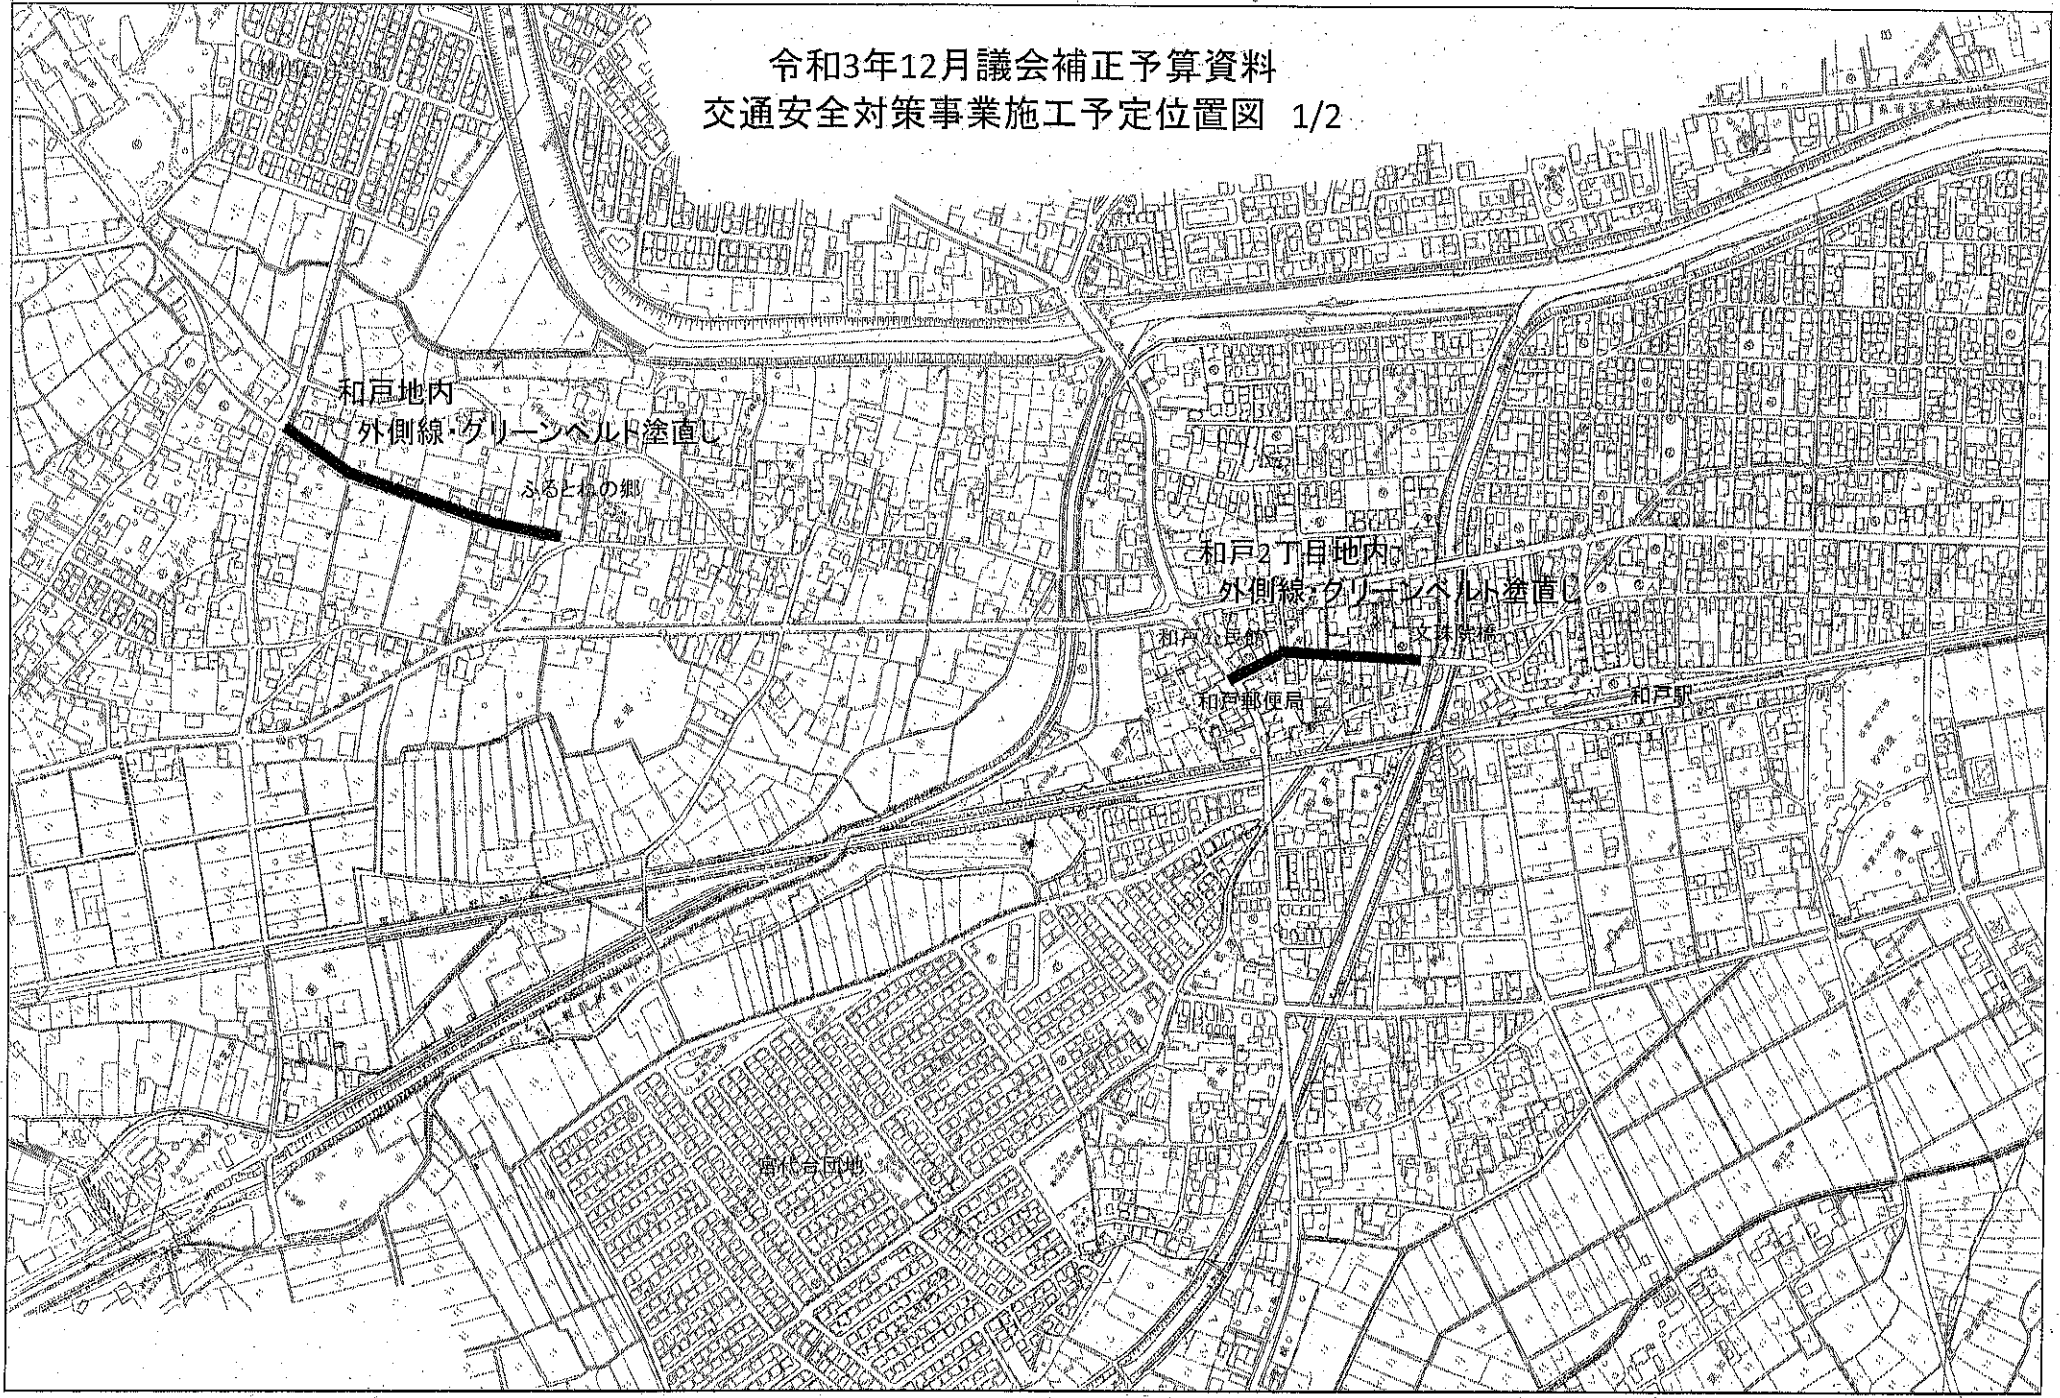

令和3年12月議会補正予算資料  
交通安全対策事業施工予定位置図 1/2

和戸地内  
外側線・グリーンベルト塗直し

ふると木の郷

和戸2丁目地内  
外側線・グリーンベルト塗直し

和戸長崎

和戸郵便局

和戸駅

和戸合同町

令和3年12月議会補正予算資料  
交通安全対策事業施工予定位置図 2/2

百間4丁目地内  
路面標示「学童注意」  
歩道横断線

中島地内  
路面標示「速度落し」

東武動物公園駅

カスミ

道佛3丁目地内  
破線「交差点マーク塗直し」

本田3丁目地内  
外側線「グリーンベルト塗直し」

しほ保育園