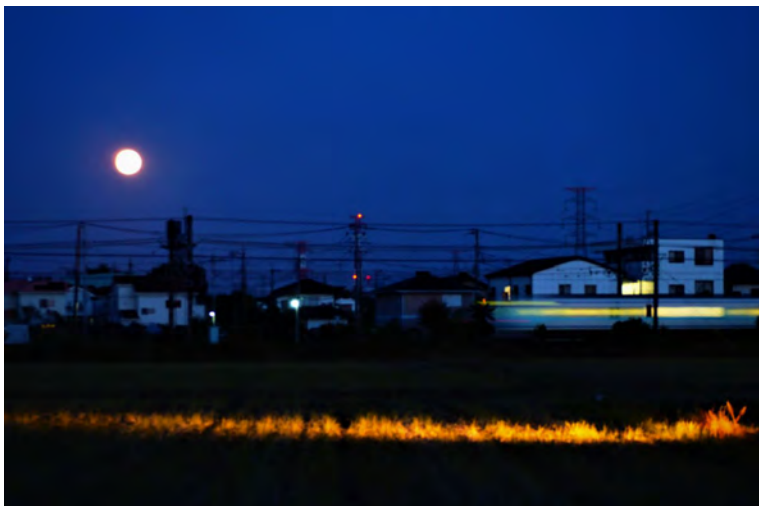

西原自然の森の夕べ②

西原自然の森の夕焼け

小雨の夕陽の中、西原自然の森に飛んでいく一匹の鳥

小雨の夕陽の中、西原自然の森に飛んでいく一匹の大きな鳥

夜が来て昼が来る

夜が来て昼が来る②

夜が来て昼が来る③

46年ぶりハロウィーン満月

ハロウィーン満月に東武スカイツリーライン
が走る

ハロウィーン満月に東武スカイツリーライン
が走る②

46年ぶりのハロウィーン満月

地平線のハロウィーン満月

地平線のハロウィーン満月②

日没まで農作業をするトラクターとそれを追いかける朱鷺

日没まで農作業をするトラクターとそれを追いかける朱鷺②

新しい村の「竹アート展」開催中。