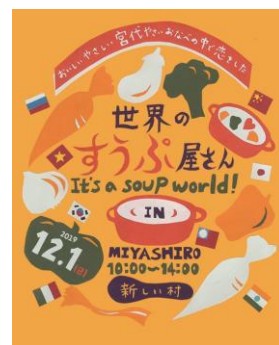

## 「農でつながるほっとイベント世界のすうぷ屋さん」について(報告)

開催日時： 令和元年12月1日(日) 10時~14時

開催場所： 新しい村 芝生広場・デッキ

主催：世界のすうぷ屋さん実行委員会、宮代町

来客数：約2,400人