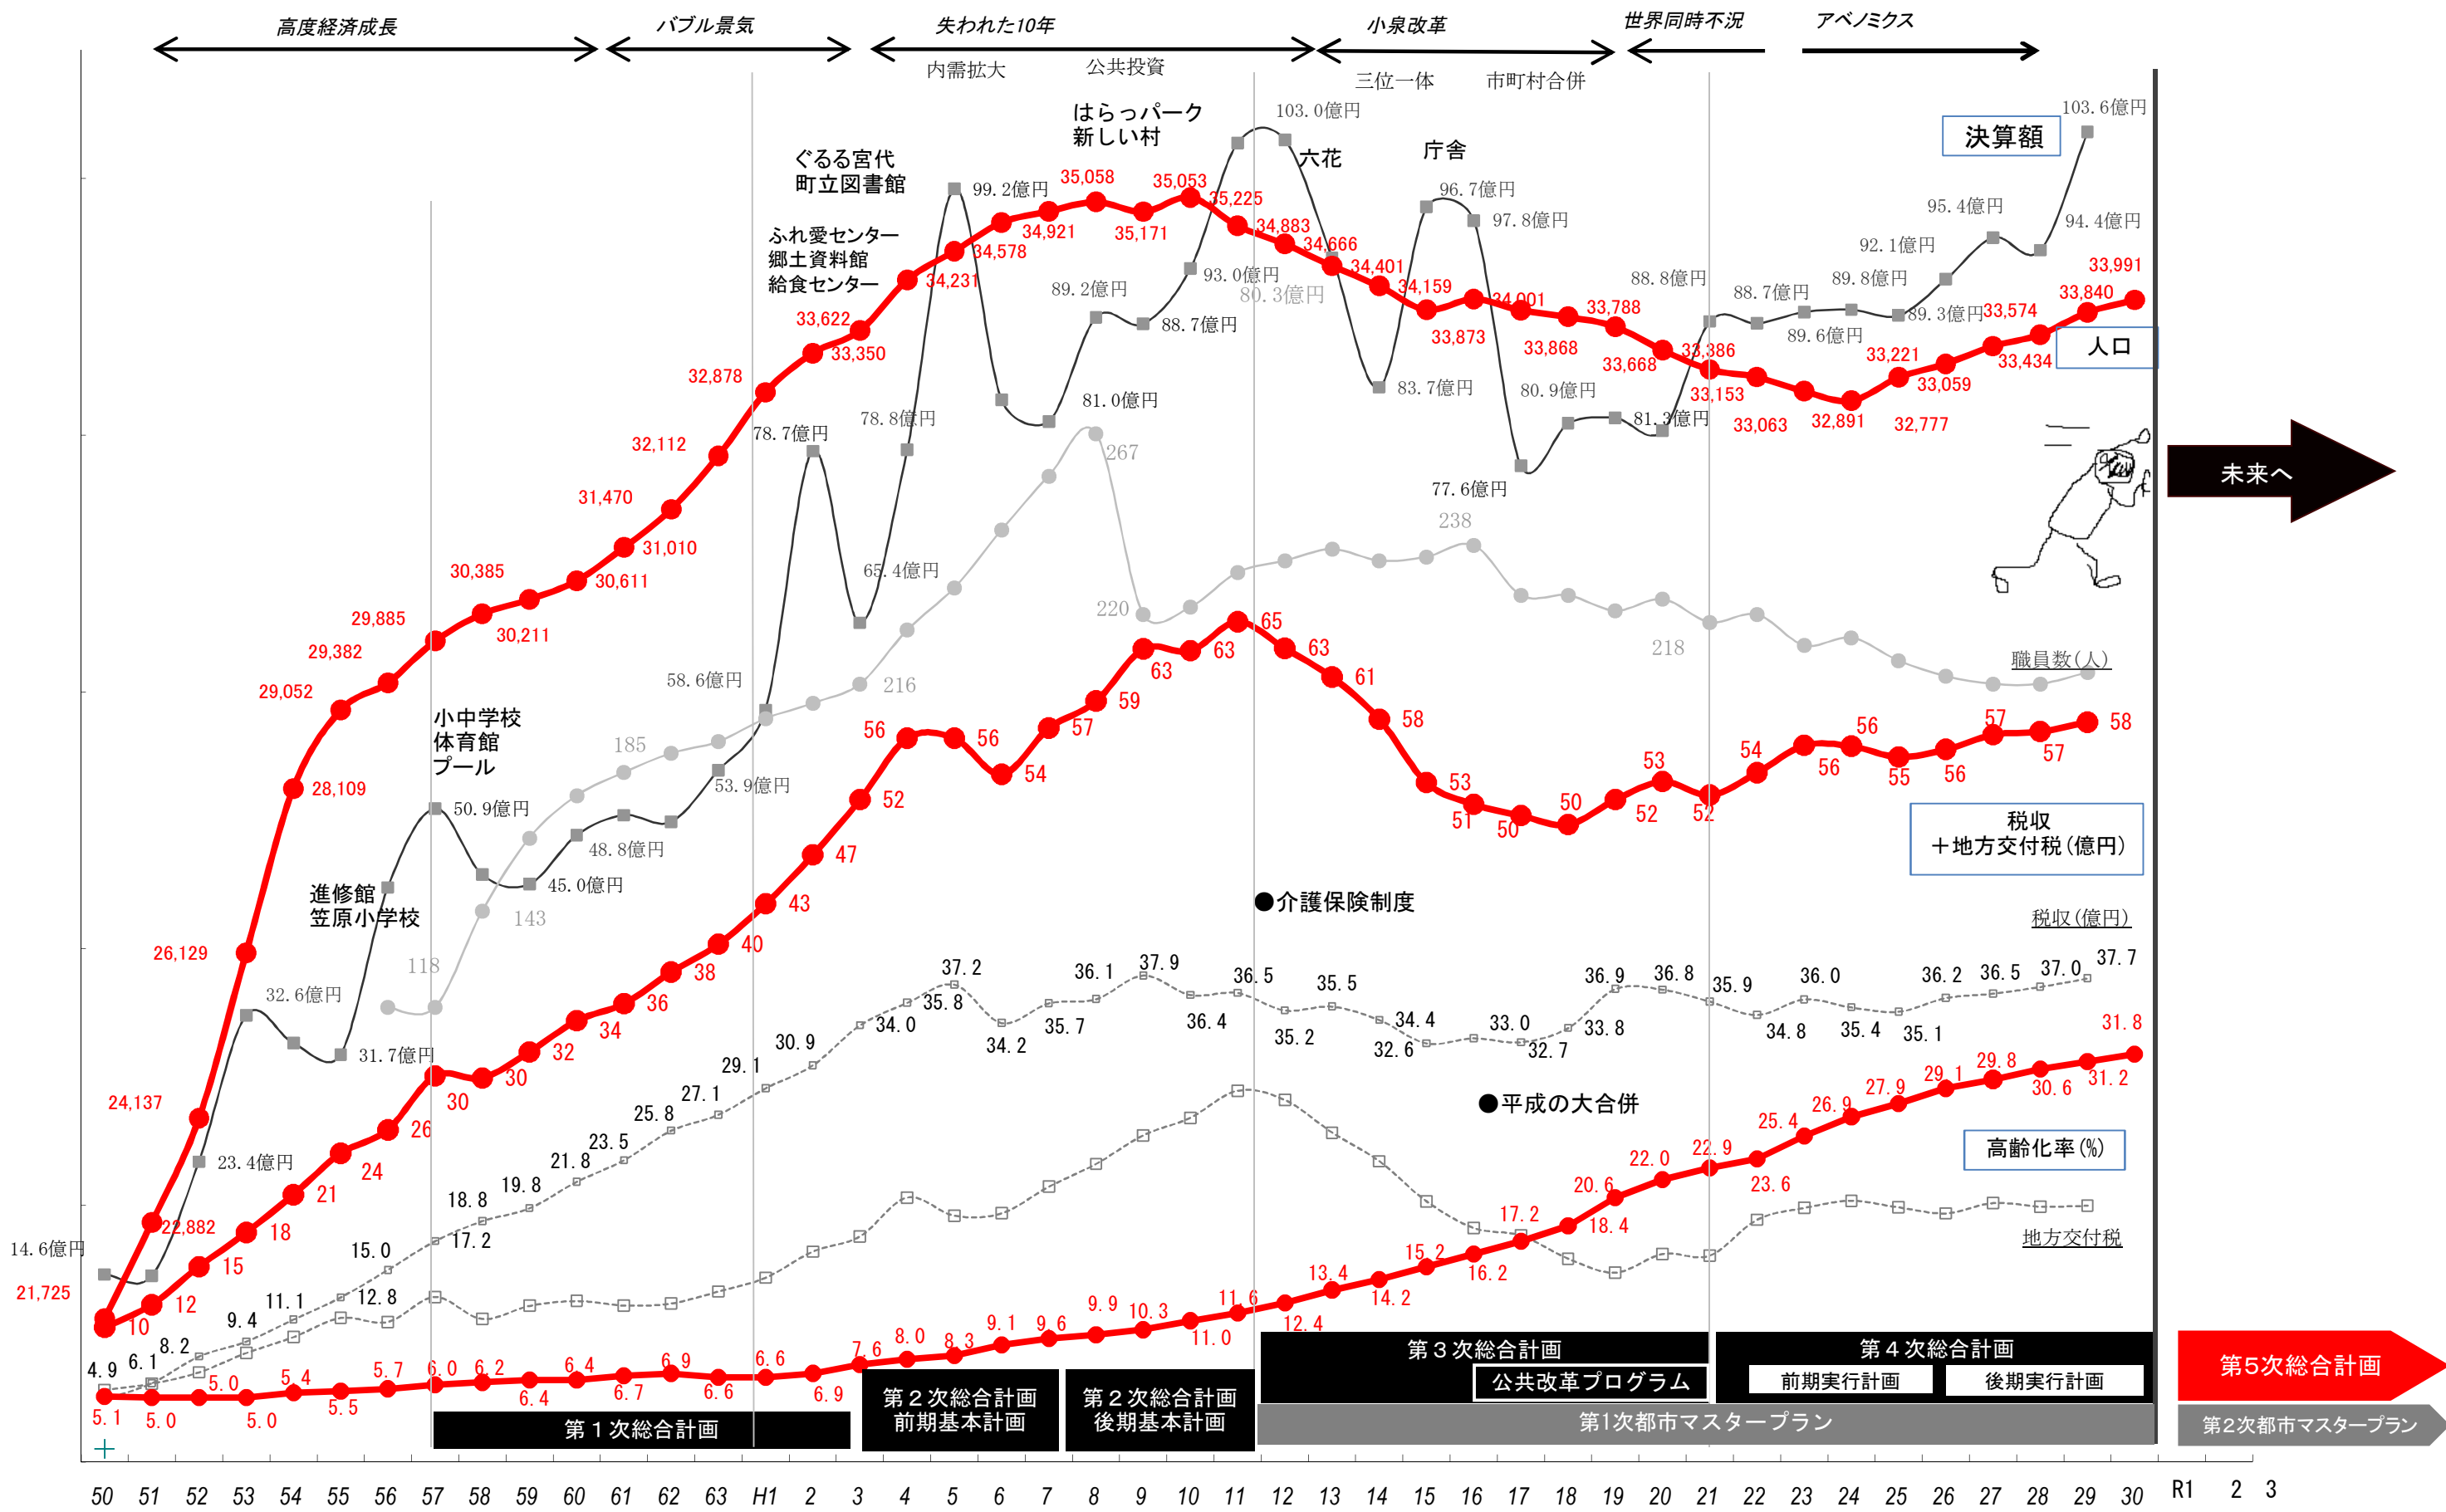

宮代町50年年表

未来へ