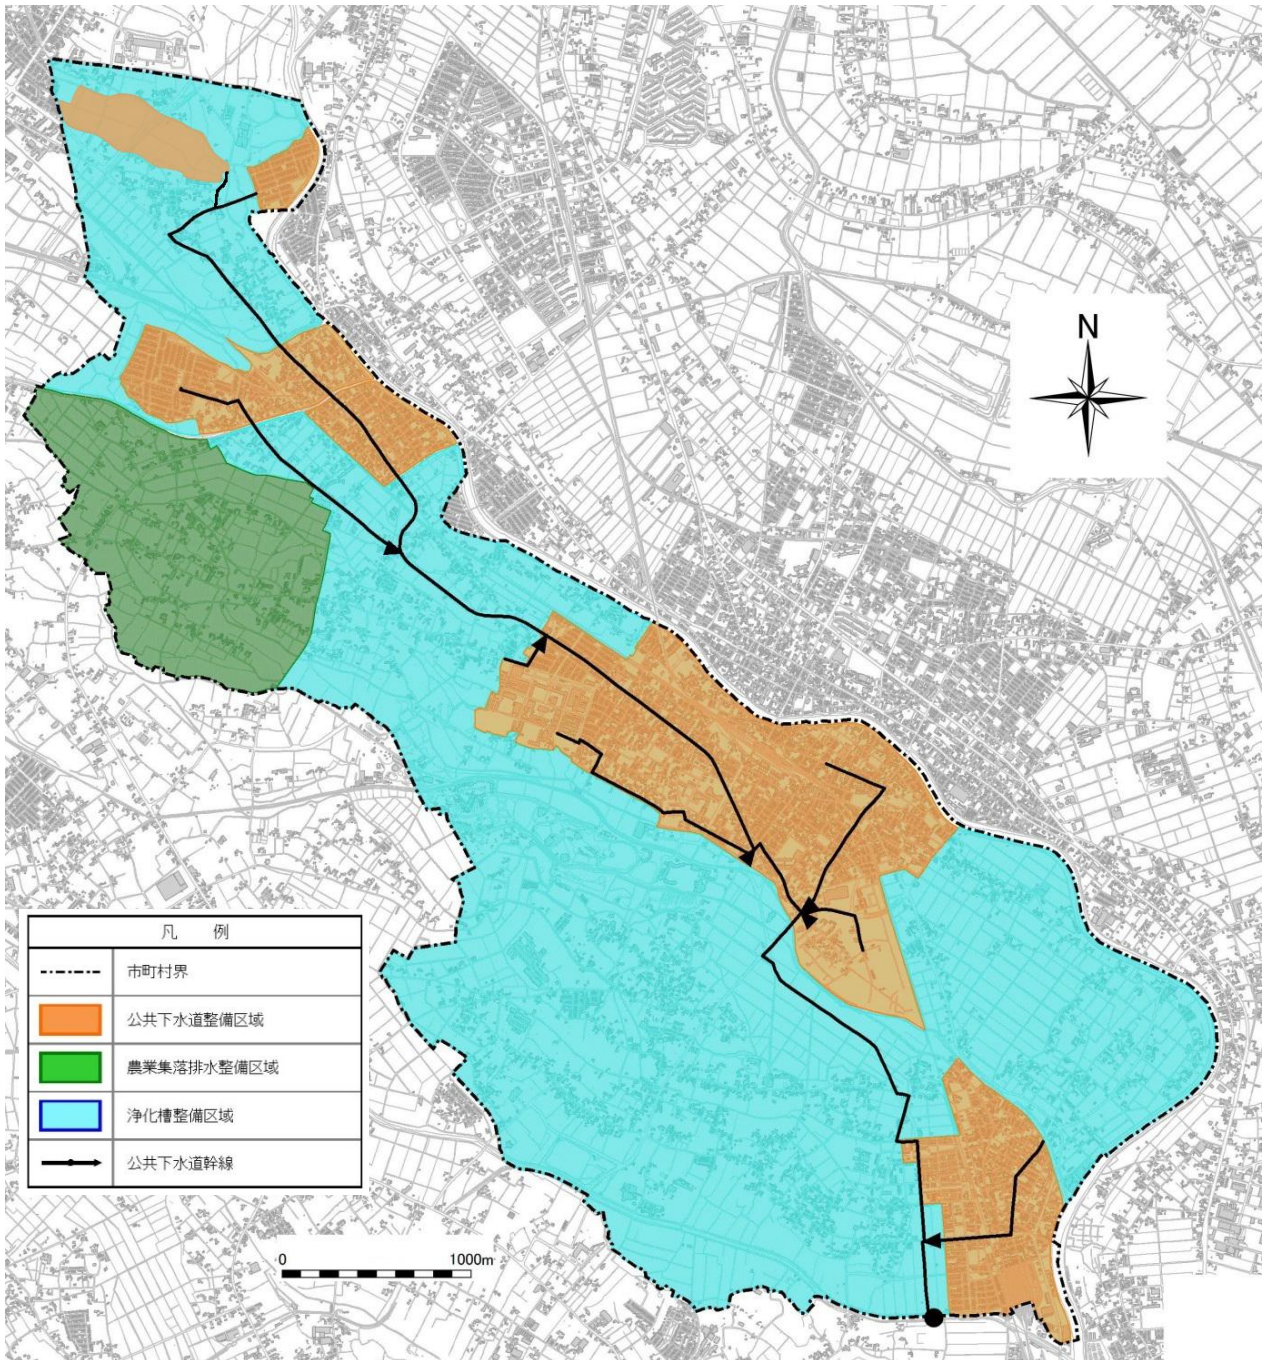

宮代町

生活排水処理基本計画図（平成 37 年度）