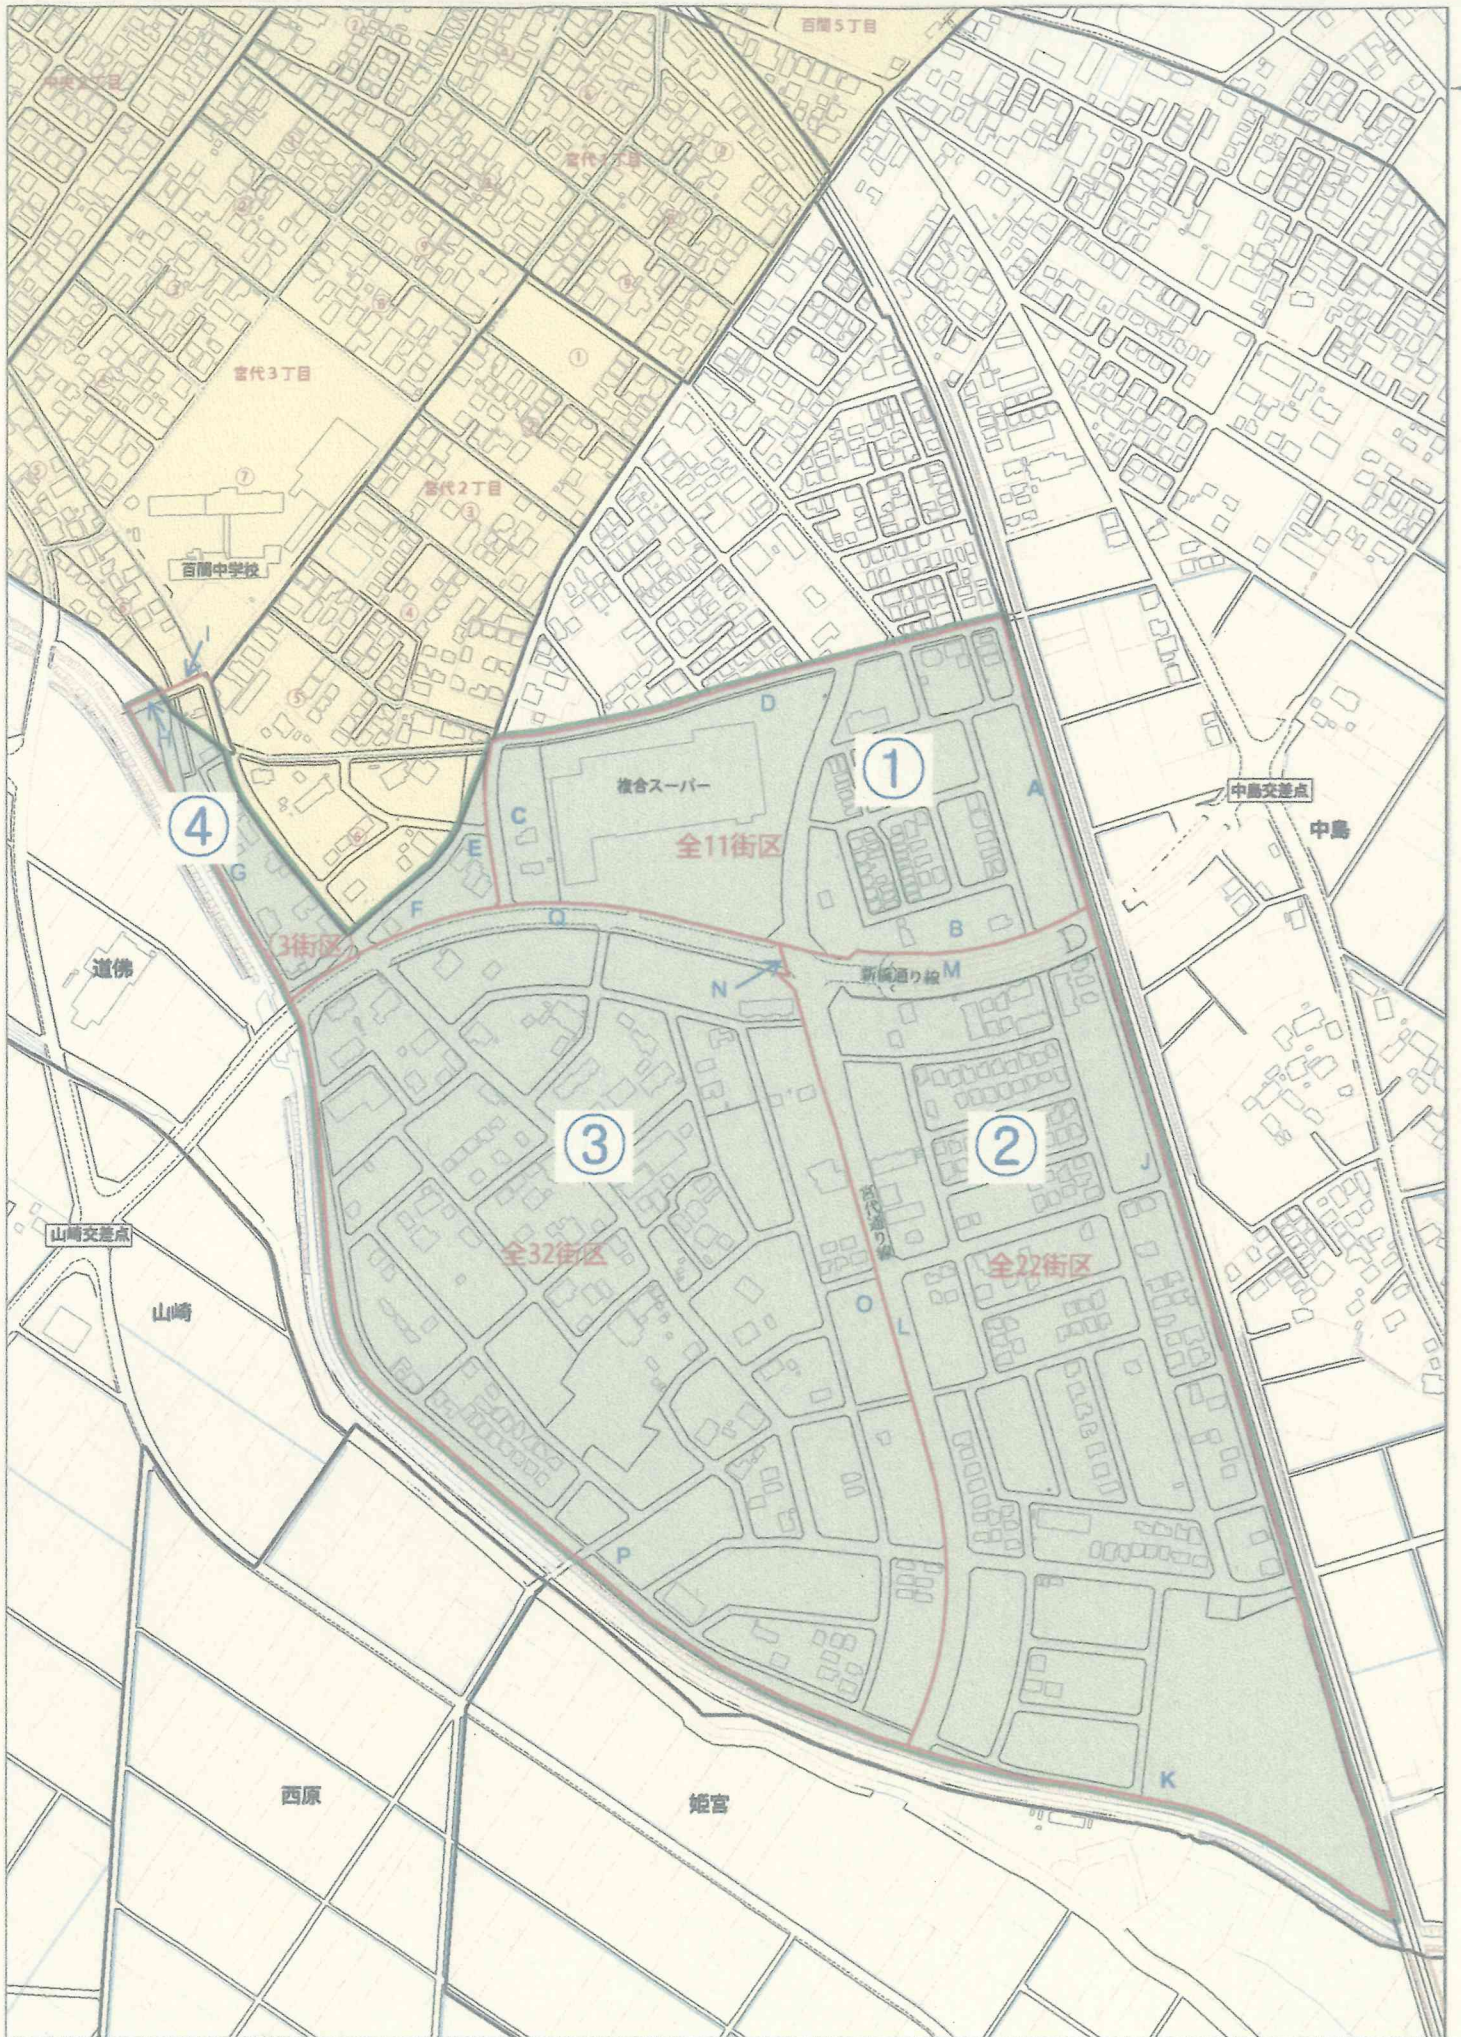

第8次宮代町住居表示実施区域の町字界（町割）案 別図

凡例  
 住居表示実施予定地区 (Green)  
 住居表示実施済地区 (Yellow)  
 新町界 (Red line)