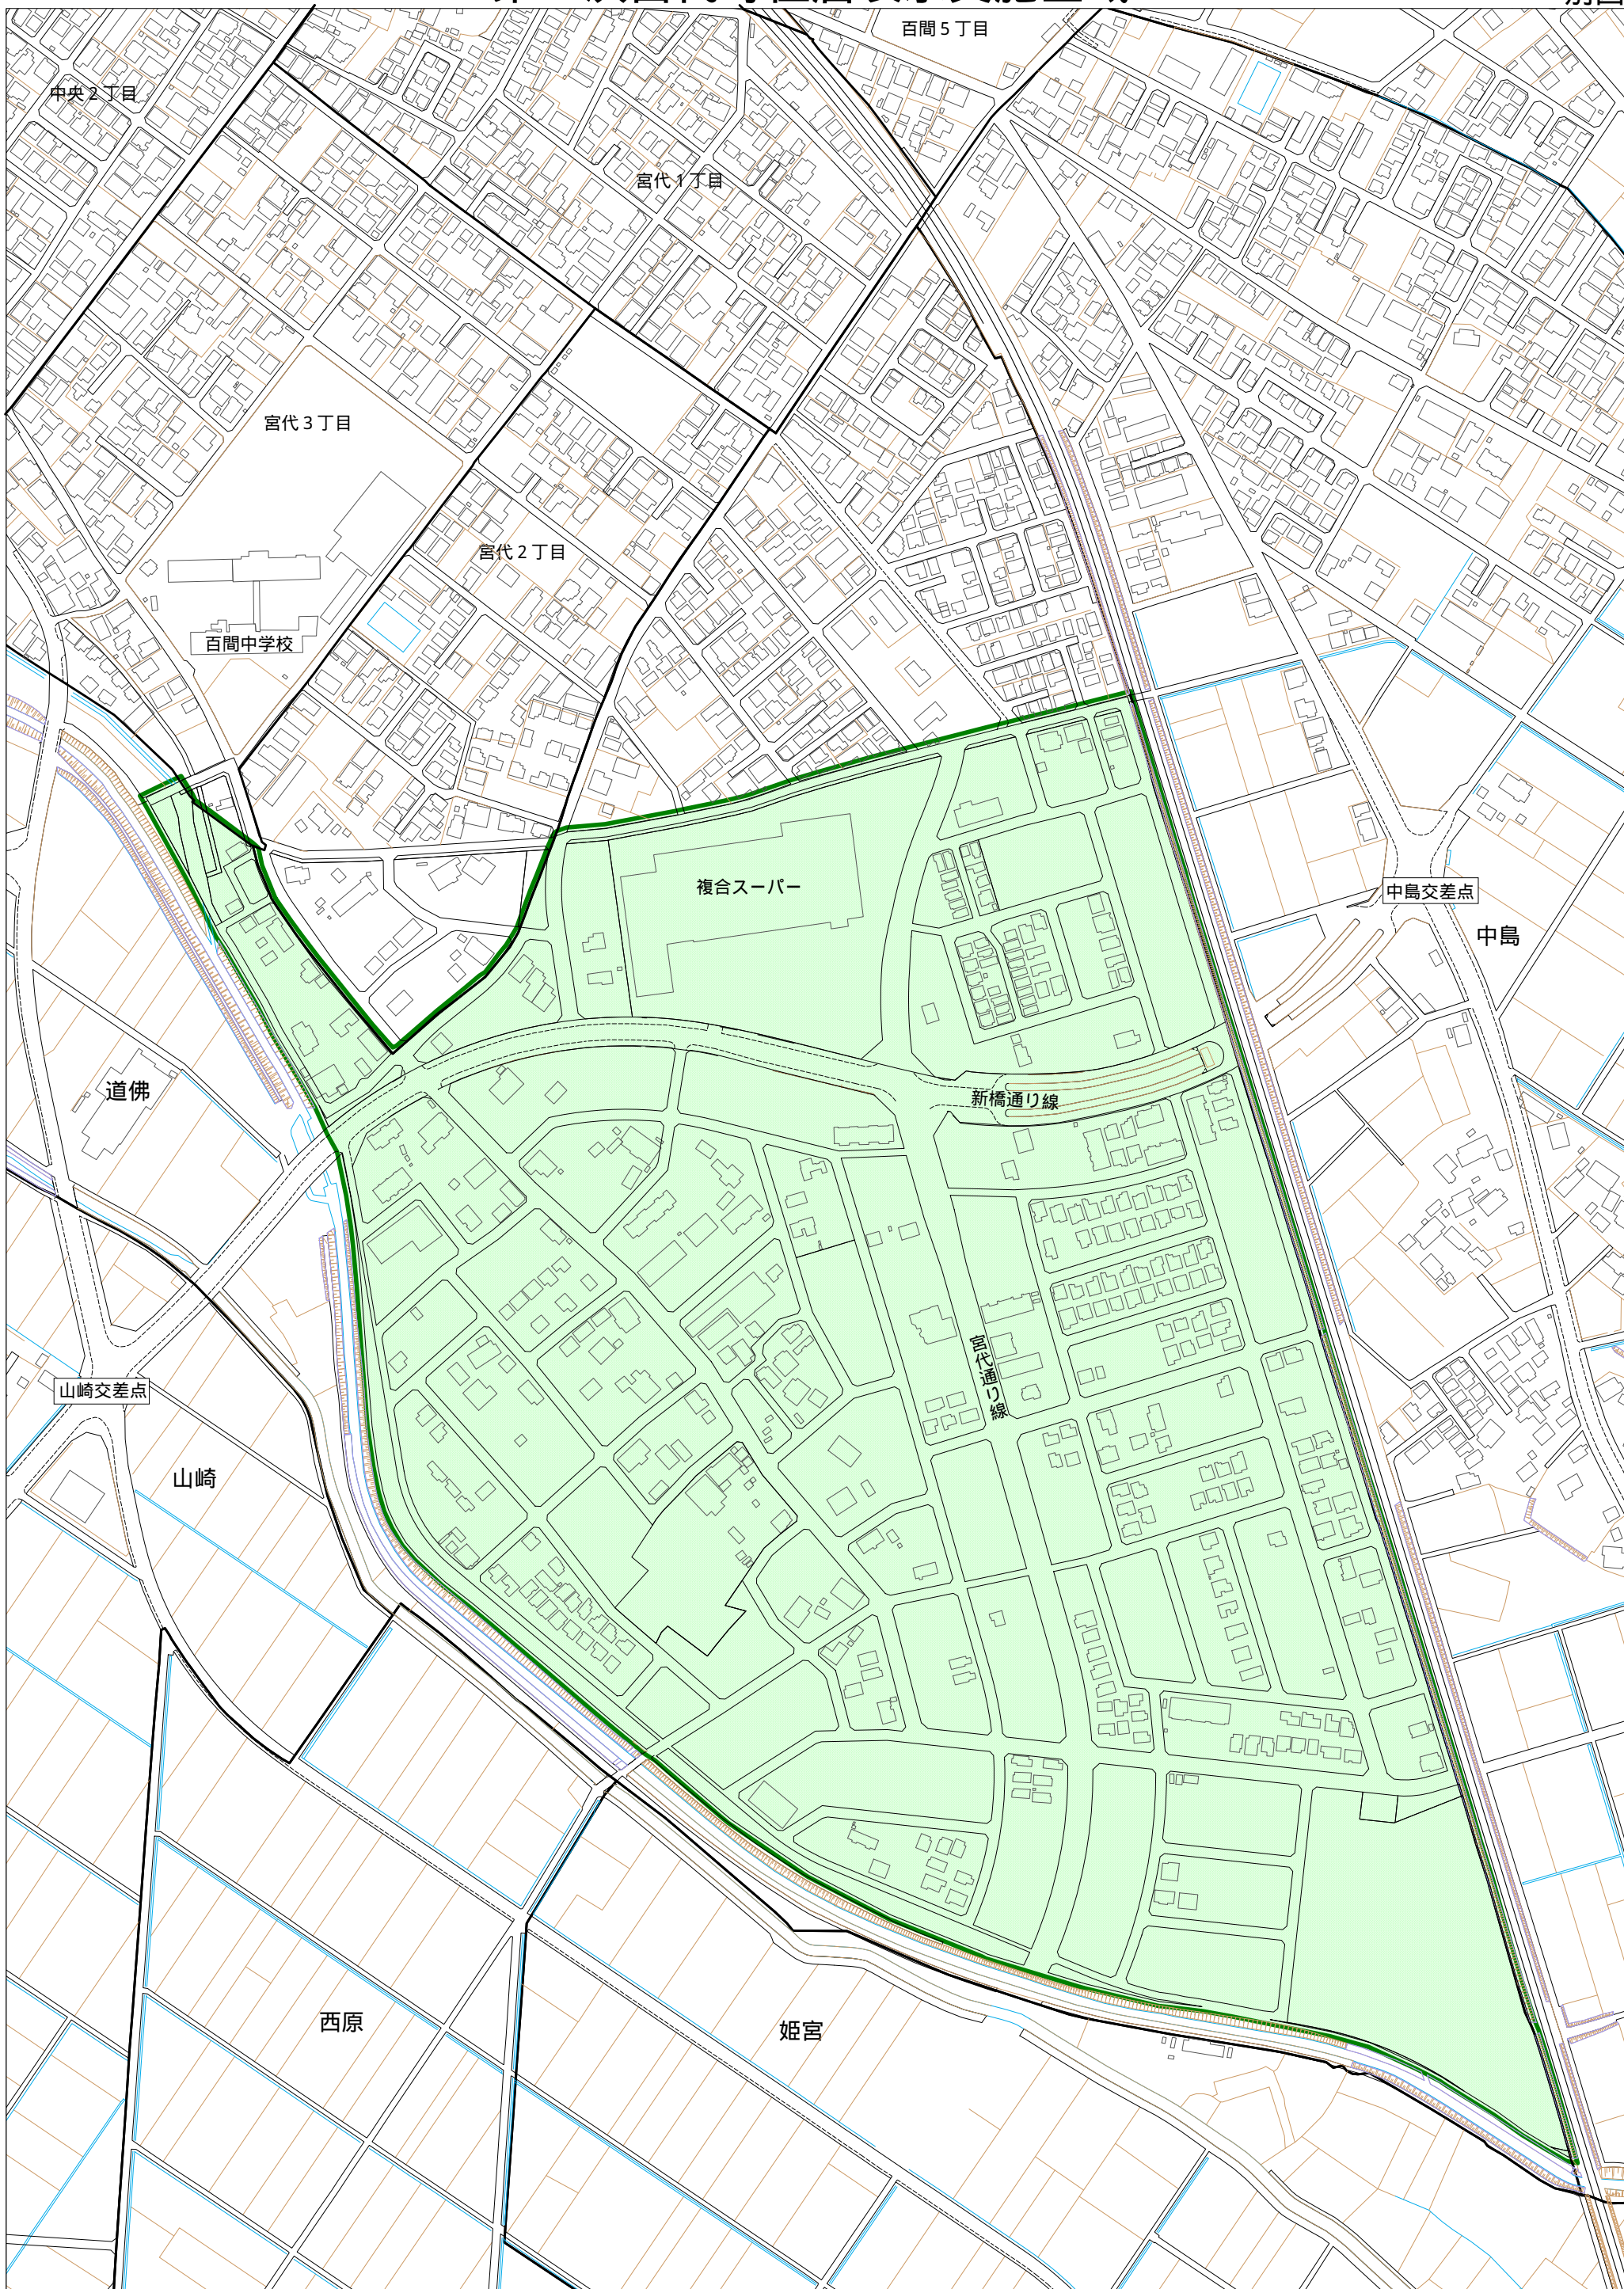

第8次宮代町住居表示実施区域

別図

0 50 100 200m

凡 住居表示実施予定地区
例 住居表示実施済地区