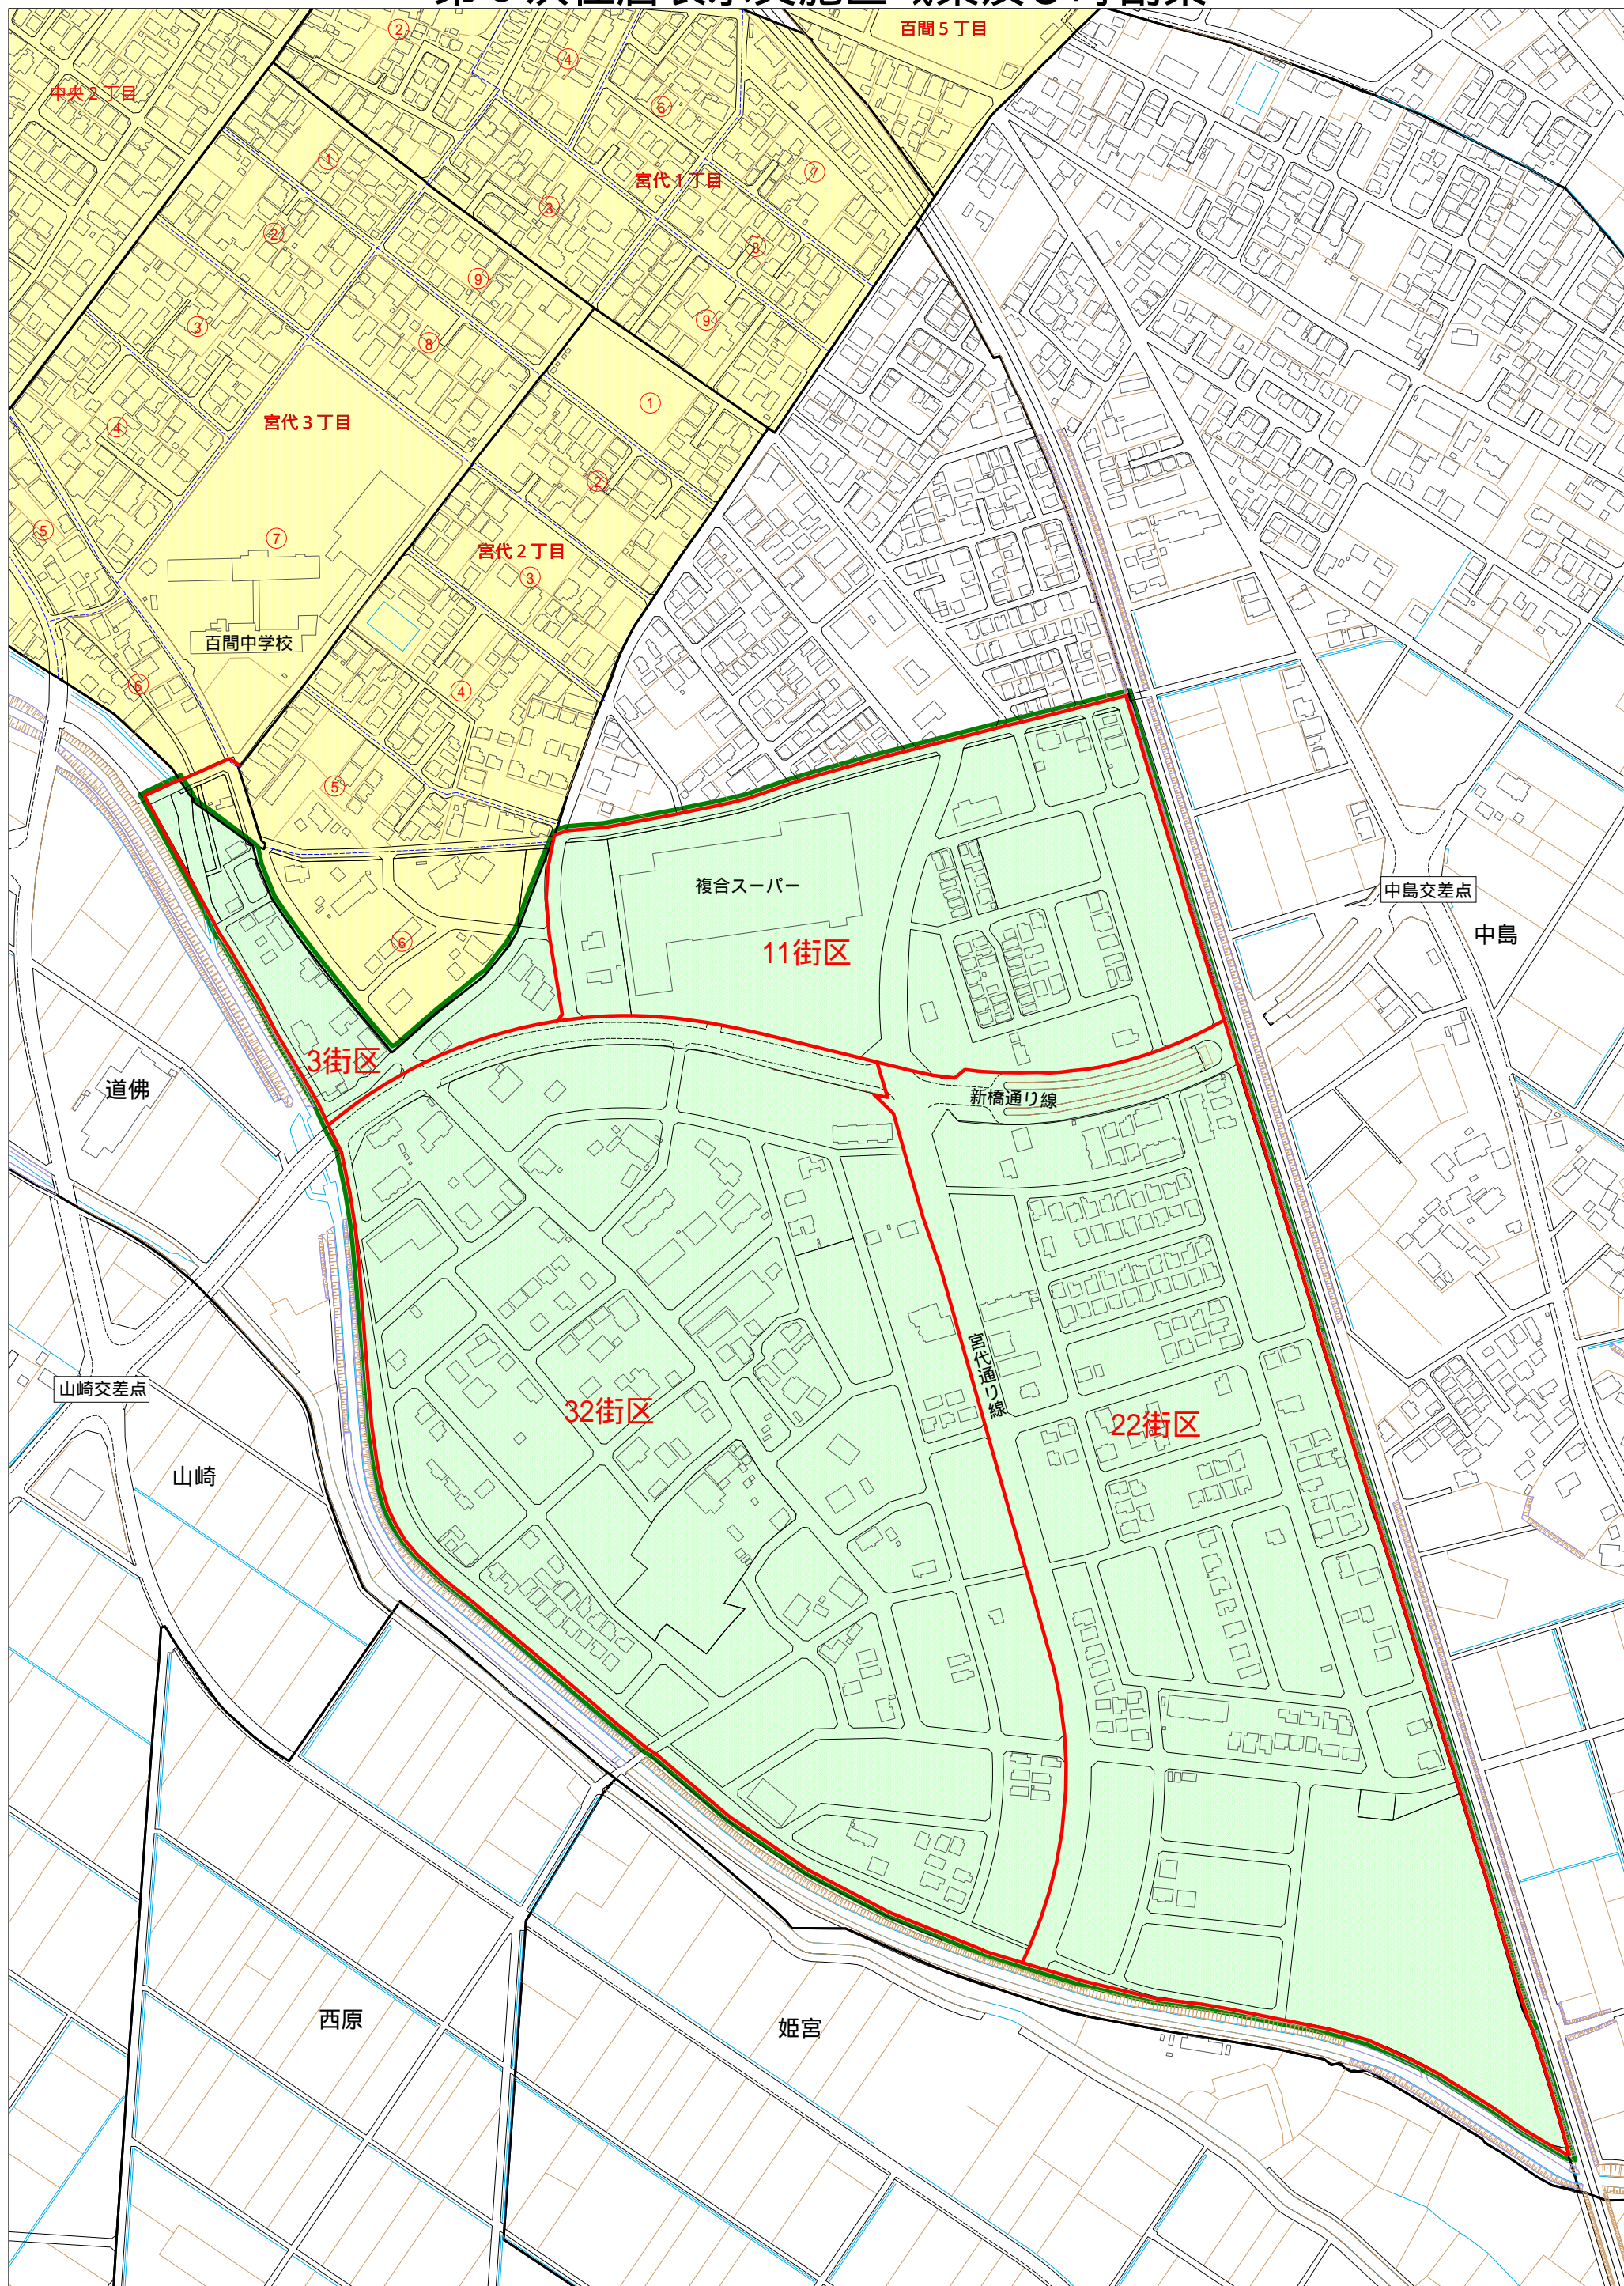

第8次住居表示実施区域案及び町割案

0 50 100 200m

凡例	住居表示実施予定地区	
	住居表示実施済地区	
	新町界	