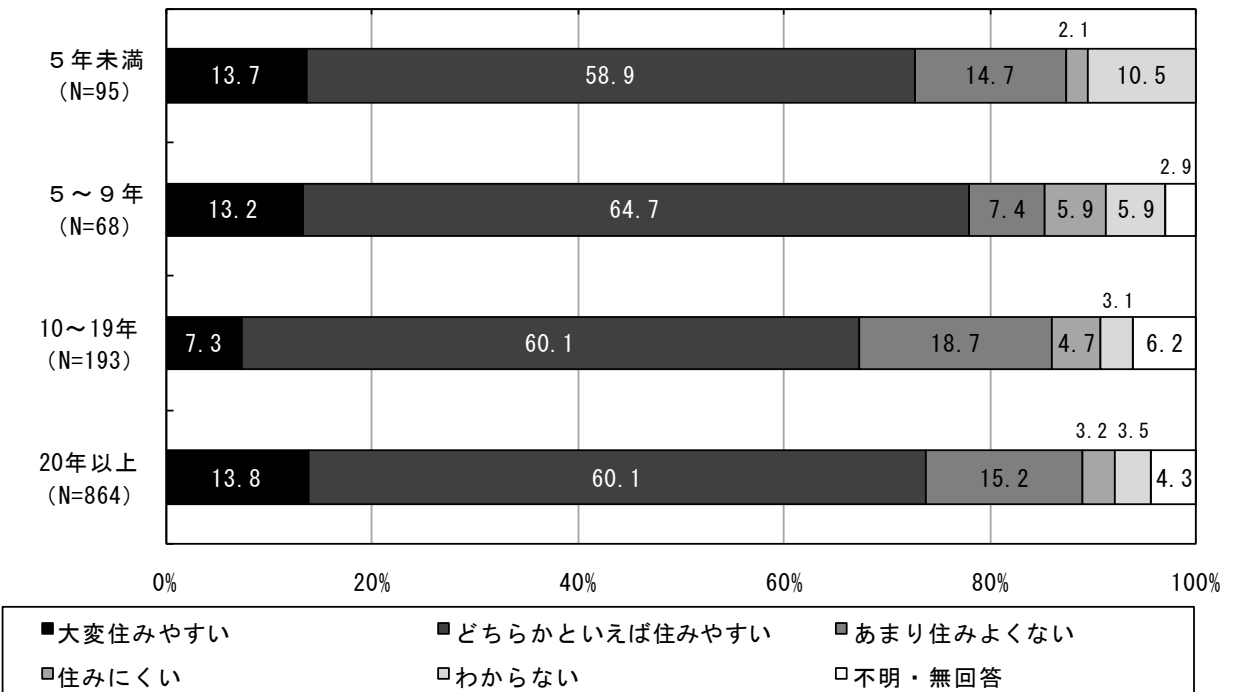

II アンケート調査の結果

1. 町の住みごちについて

問1 あなたは、宮代町の住みやすさを、全体としてどう感じていますか。

住みやすさについては、「大変住みやすい」「どちらかといえば住みやすい」が全体の7割以上となっています。

問1 住みやすさ N=1,262

問1 住みやすさ 前回比較

■問1 住みやすさ×問16 居住年数

居住年数とのクロス集計結果を見ると、居住年数が「10～19年」で『住みやすい』（「大変住みやすい」と「どちらかといえば住みやすい」の合計）が比較的低くなっています。

問2 あなたは、これからも宮代町に住み続けたいと思いますか。

今後の居住意向については、「永住したい」または「当分の間住みたい」が8割以上を占めています。

問2 住み続けたいか N=1,262

問2 居住継続の意向 前回比較

【問2で「永住したい」「当分の間住みたい」と回答された方】

問2-1 その主な理由は何ですか。(複数回答)

永住したい、あるいは当分の間住みたい理由については、「自分の家(土地)がある」が顕著に高く、次いで「永年住み慣れている」、「自然環境が良い」がとなっています。