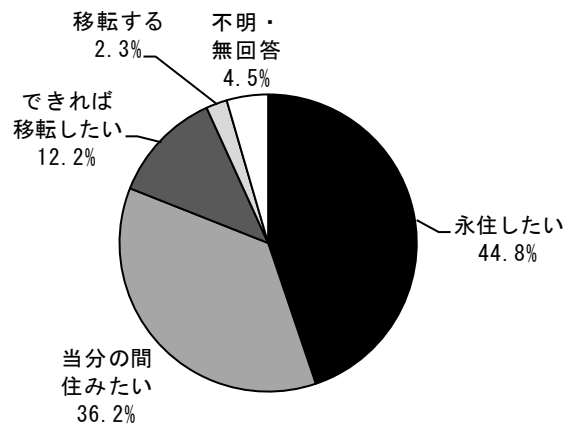

II アンケート調査の結果

1. 町の住みごちについて

問1 あなたは、宮代町の住みやすさを、全体としてどう感じていますか。

住みやすさについては、「大変住みやすい」「どちらかといえば住みやすい」が全体の7割以上となっています。

問1 住みやすさ N=1,262

問1 住みやすさ 前回比較

■問1 住みやすさ×問16 居住年数

居住年数とのクロス集計結果を見ると、居住年数が「10～19年」で『住みやすい』（「大変住みやすい」と「どちらかといえば住みやすい」の合計）が比較的低くなっています。

問2 あなたは、これからも宮代町に住み続けたいと思いますか。

今後の居住意向については、「永住したい」または「当分の間住みたい」が8割以上を占めています。

問2 住み続けたいか N=1,262

問2 居住継続の意向 前回比較

【問2で「永住したい」「当分の間住みたい」と回答された方】

問2-1 その主な理由は何ですか。(複数回答)

永住したい、あるいは当分の間住みたい理由については、「自分の家(土地)がある」が顕著に高く、次いで「永年住み慣れている」、「自然環境が良い」がとなっています。