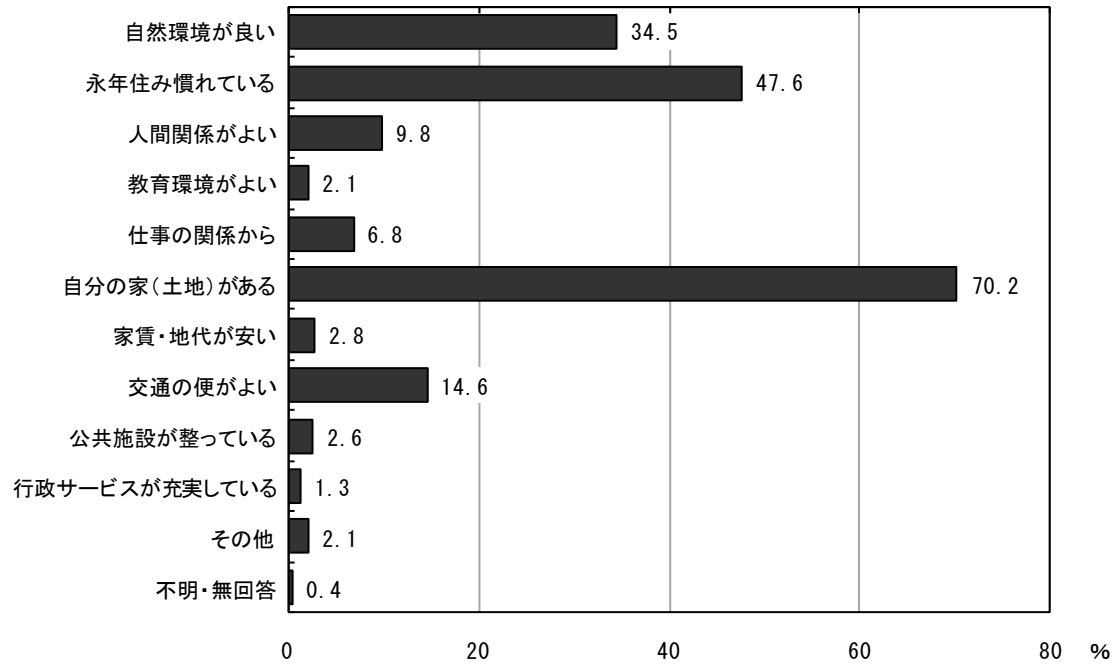

【問2で「永住したい」「当分の間住みたい」と回答された方】

問2-1 その主な理由は何ですか。(複数回答)

永住したい、あるいは当分の間住みたい理由については、「自分の家(土地)がある」が顕著に高く、次いで「永年住み慣れている」、「自然環境が良い」がとなっています。

問2-1 住み続けたい理由 N=1,022