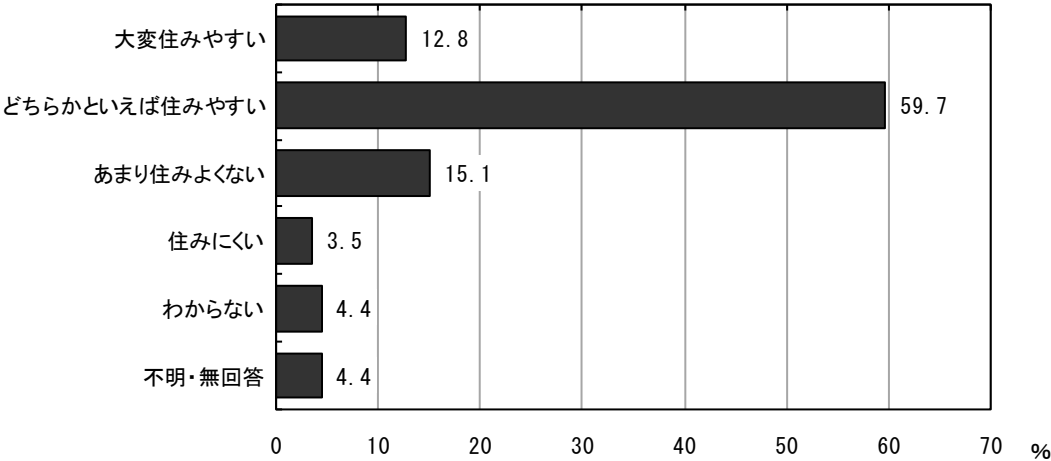

II アンケート調査の結果

1. 町の住みごちについて

問1 あなたは、宮代町の住みやすさを、全体としてどう感じていますか。

住みやすさについては、「大変住みやすい」「どちらかといえば住みやすい」が全体の7割以上となっています。

問1 住みやすさ N=1,262

問1 住みやすさ 前回比較

■問1 住みやすさ×問16 居住年数

居住年数とのクロス集計結果を見ると、居住年数が「10～19年」で『住みやすい』（「大変住みやすい」と「どちらかといえば住みやすい」の合計）が比較的低くなっています。

問2 あなたは、これからも宮代町に住み続けたいと思いますか。

今後の居住意向については、「永住したい」または「当分の間住みたい」が8割以上を占めています。

問2 住み続けたいか N=1,262

問2 居住継続の意向 前回比較

【問2で「永住したい」「当分の間住みたい」と回答された方】

問2-1 その主な理由は何ですか。(複数回答)

永住したい、あるいは当分の間住みたい理由については、「自分の家(土地)がある」が顕著に高く、次いで「永年住み慣れている」、「自然環境が良い」がとなっています。