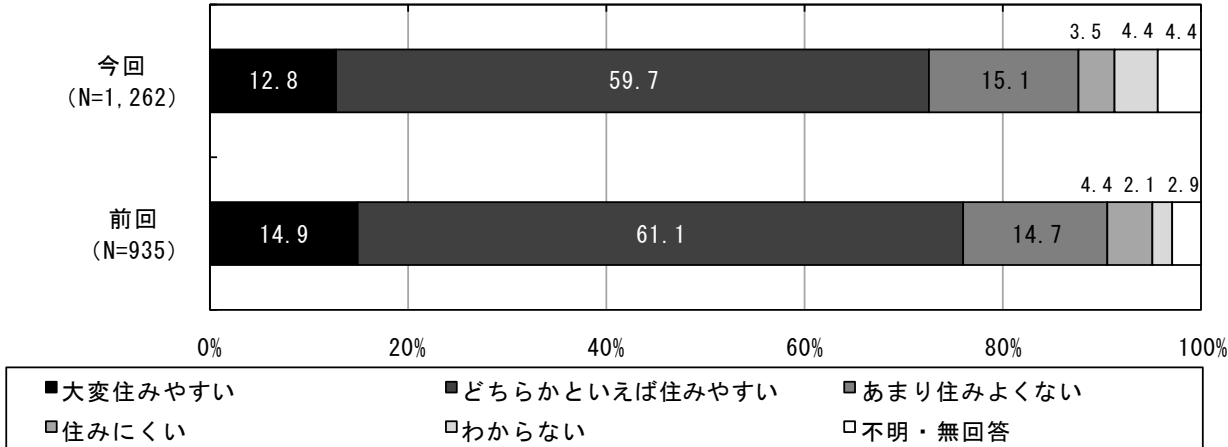

II アンケート調査の結果

1. 町の住みごちについて

問1 あなたは、宮代町の住みやすさを、全体としてどう感じていますか。

住みやすさについては、「大変住みやすい」「どちらかといえば住みやすい」が全体の7割以上となっています。

問1 住みやすさ N=1,262

問1 住みやすさ 前回比較

■問1 住みやすさ×問16 居住年数

居住年数とのクロス集計結果を見ると、居住年数が「10～19年」で『住みやすい』（「大変住みやすい」と「どちらかといえば住みやすい」の合計）が比較的低くなっています。

問2 あなたは、これからも宮代町に住み続けたいと思いますか。

今後の居住意向については、「永住したい」または「当分の間住みたい」が8割以上を占めています。

問2 住み続けたいか N=1,262

問2 居住継続の意向 前回比較

【問2で「永住したい」「当分の間住みたい」と回答された方】

問2-1 その主な理由は何ですか。(複数回答)

永住したい、あるいは当分の間住みたい理由については、「自分の家(土地)がある」が顕著に高く、次いで「永年住み慣れている」、「自然環境が良い」がとなっています。