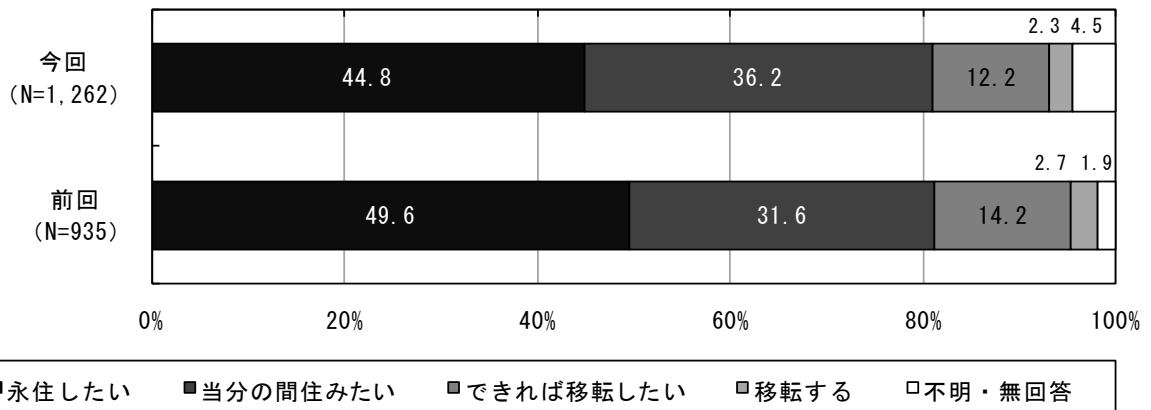

II アンケート調査の結果

1. 町の住みごちについて

問1 あなたは、宮代町の住みやすさを、全体としてどう感じていますか。

住みやすさについては、「大変住みやすい」「どちらかといえば住みやすい」が全体の7割以上となっています。

問1 住みやすさ N=1,262

問1 住みやすさ 前回比較

■問1 住みやすさ×問16 居住年数

居住年数とのクロス集計結果を見ると、居住年数が「10～19年」で『住みやすい』（「大変住みやすい」と「どちらかといえば住みやすい」の合計）が比較的低くなっています。

問2 あなたは、これからも宮代町に住み続けたいと思いますか。

今後の居住意向については、「永住したい」または「当分の間住みたい」が8割以上を占めています。

問2 住み続けたいか N=1,262

問2 居住継続の意向 前回比較

【問2で「永住したい」「当分の間住みたい」と回答された方】

問2-1 その主な理由は何ですか。(複数回答)

永住したい、あるいは当分の間住みたい理由については、「自分の家(土地)がある」が顕著に高く、次いで「永年住み慣れている」、「自然環境が良い」がとなっています。